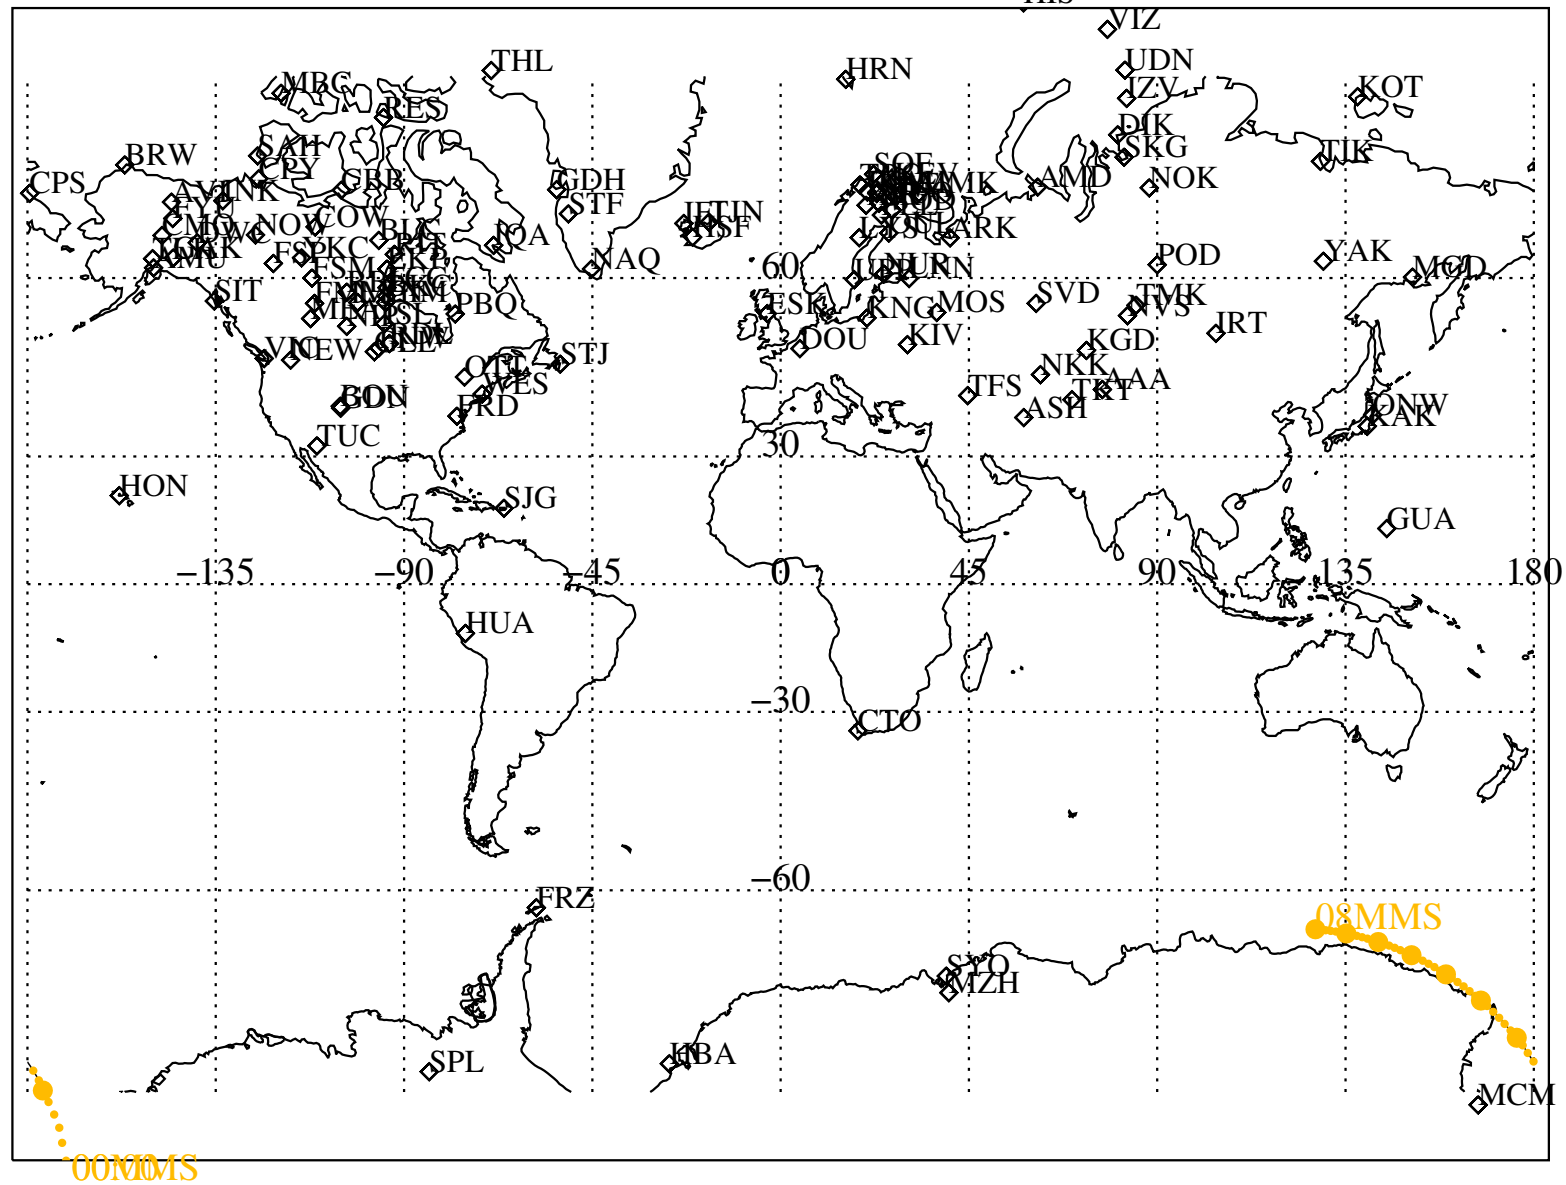

ALE
HELIO S/C ORBITS 2022 274 (10/01) 00:00 to 2022 274 (10/01) 08:00

RBSPA-A, RBSPB-B, CNOFS-CN, MMS1-MMS,