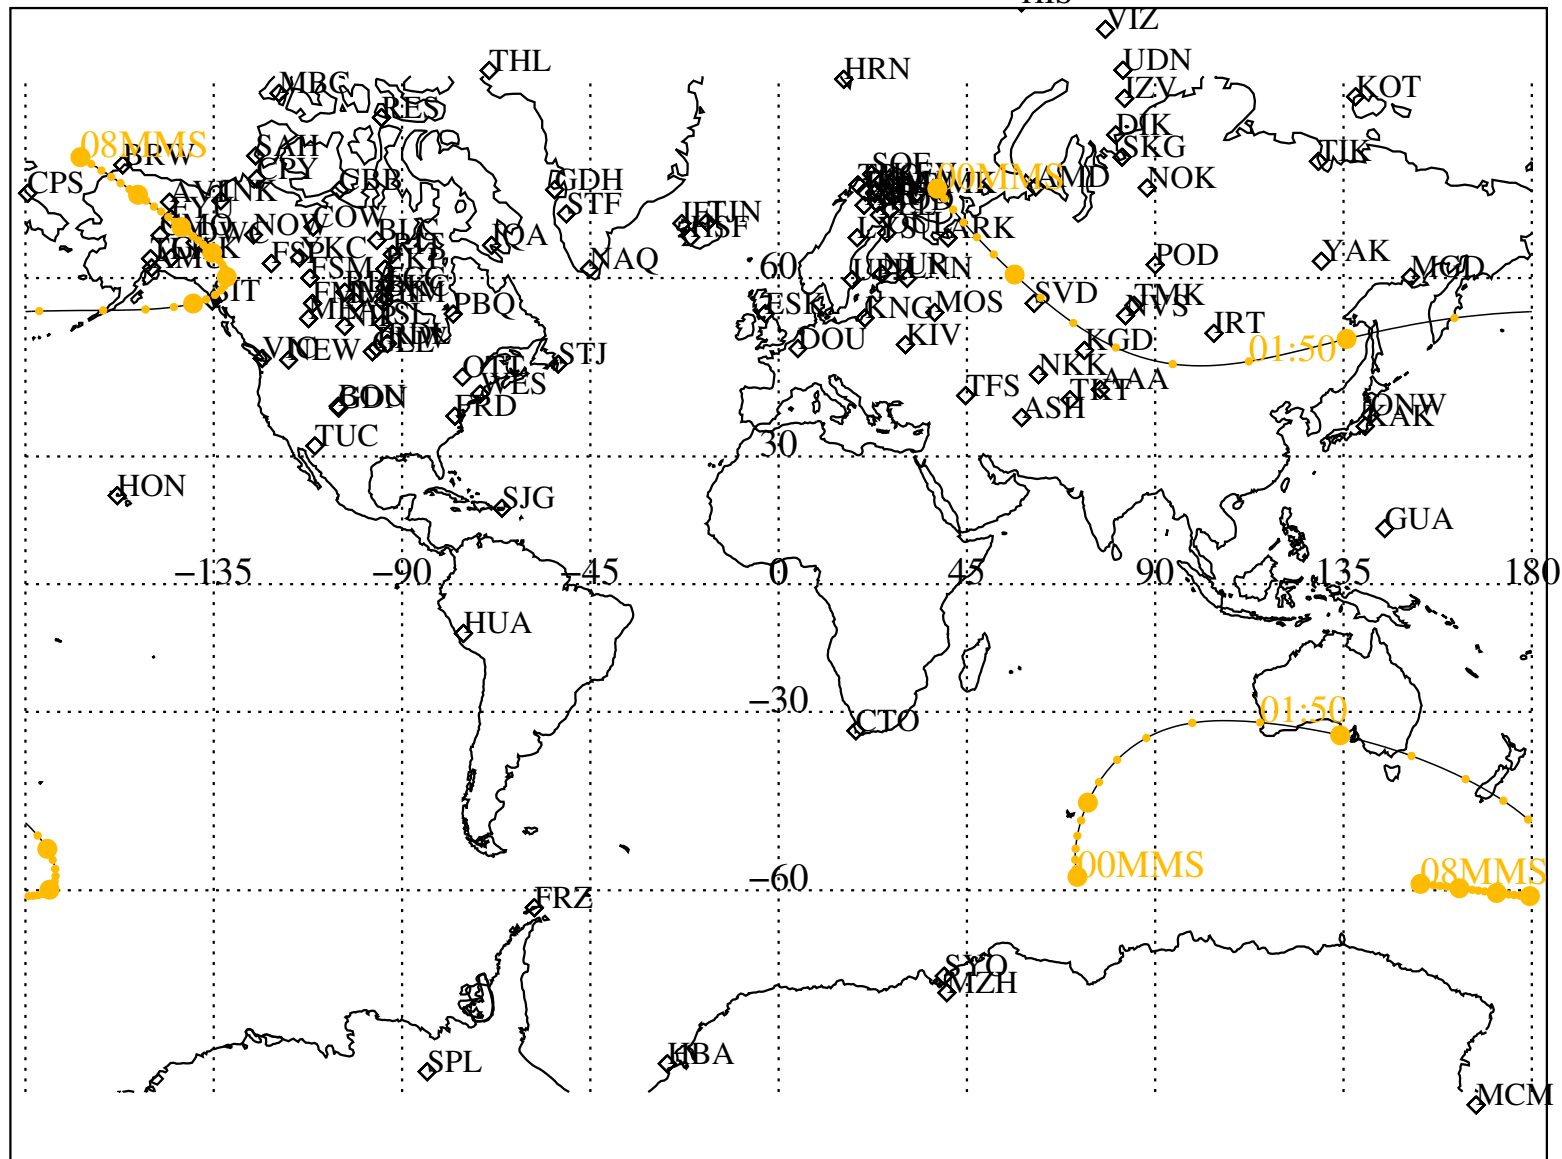

ALE
 HELIO S/C ORBITS 2022 266 (09/23) 00:00 to 2022 266 (09/23) 08:00

RBSPA-A, RBSPB-B, CNOFS-CN, MMS1-MMS,