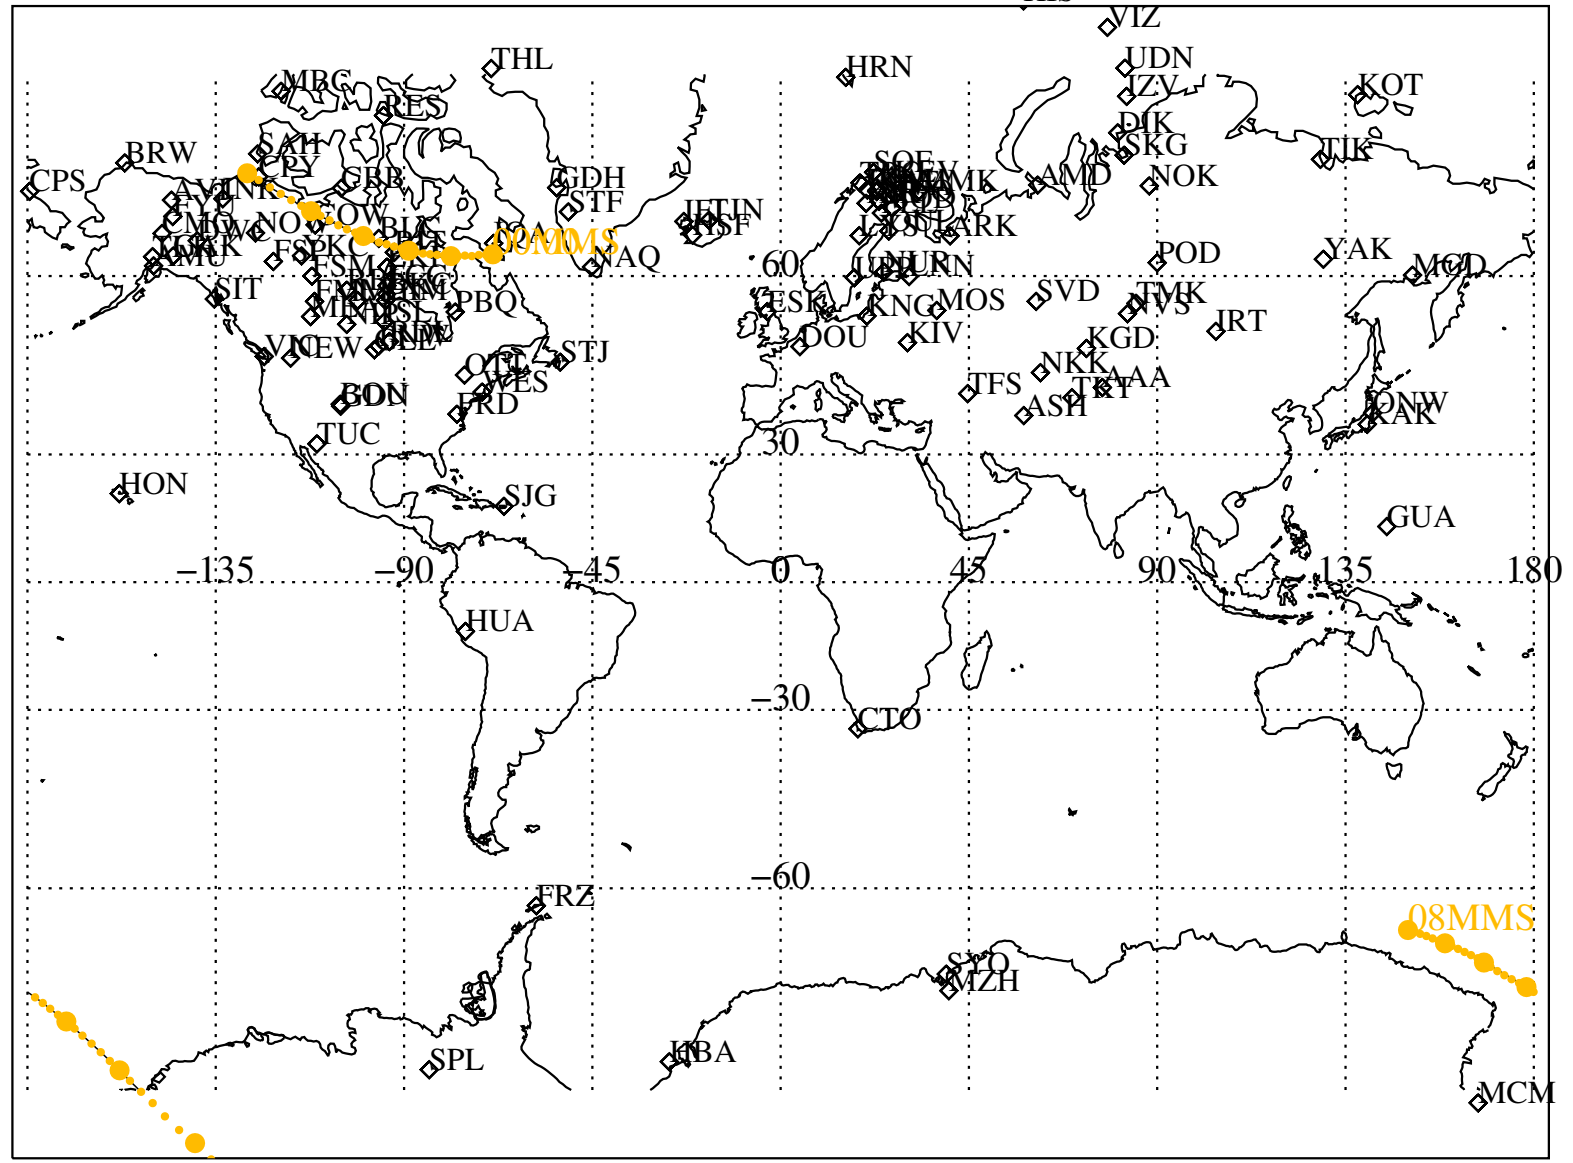

ALE
HELIO S/C ORBITS 2022 263 (09/20) 00:00 to 2022 263 (09/20) 08:00

RBSPA-A, RBSPB-B, CNOFS-CN, MMS1-MMS,