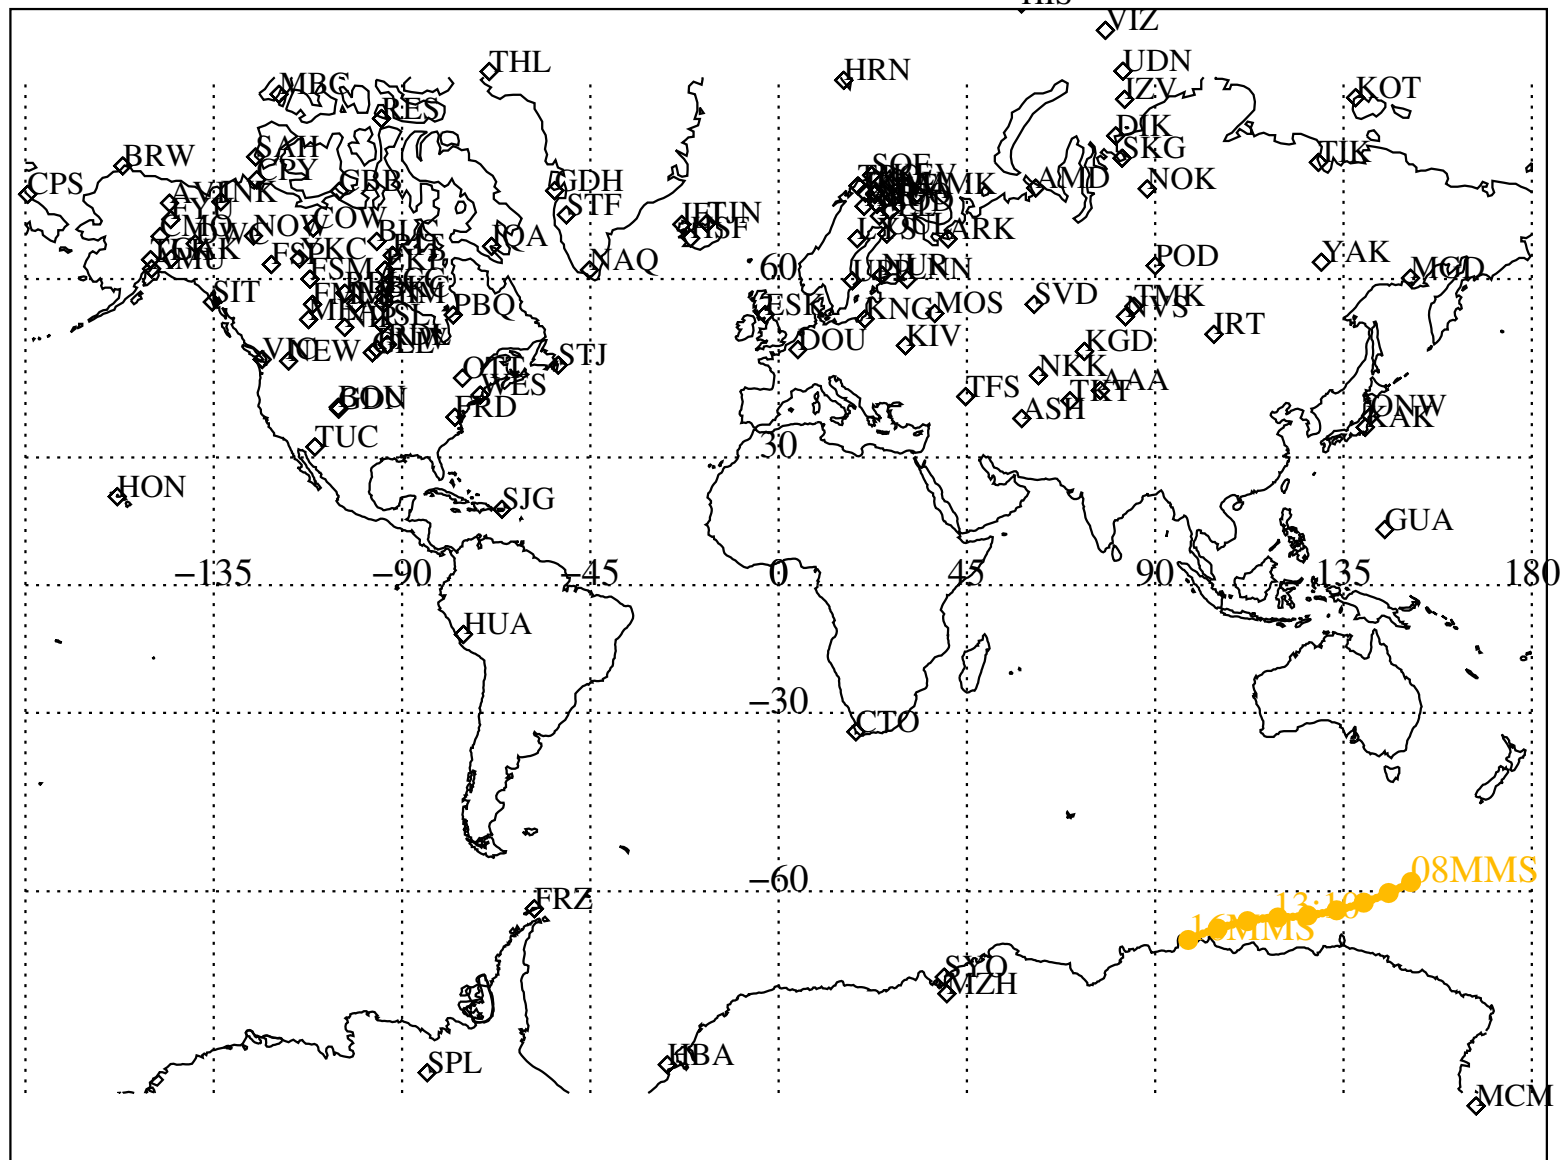

ALE
 HELIO S/C ORBITS 2022 256 (09/13) 08:00 to 2022 256 (09/13) 16:00

RBSPA-A, RBSPB-B, CNOFS-CN, MMS1-MMS,