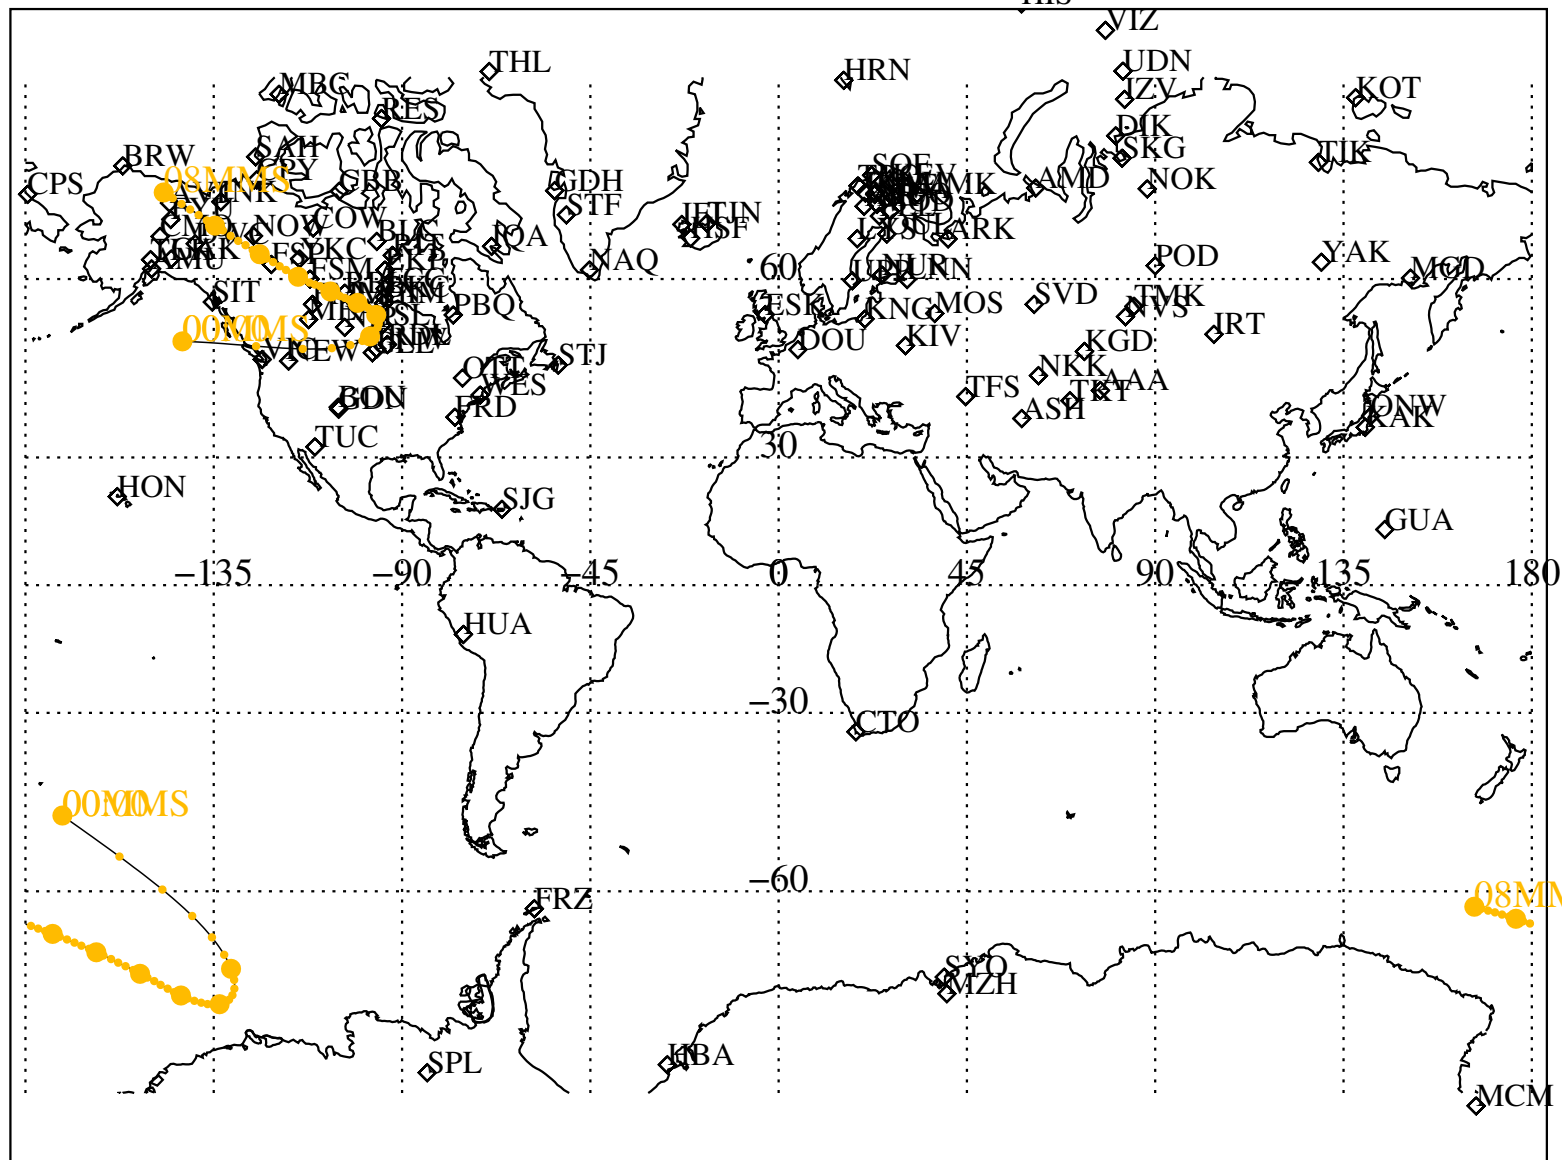

ALE  
 HELIO S/C ORBITS 2022 252 (09/09) 00:00 to 2022 252 (09/09) 08:00

RBSPA-A, RBSPB-B, CNOFS-CN, MMS1-MMS,