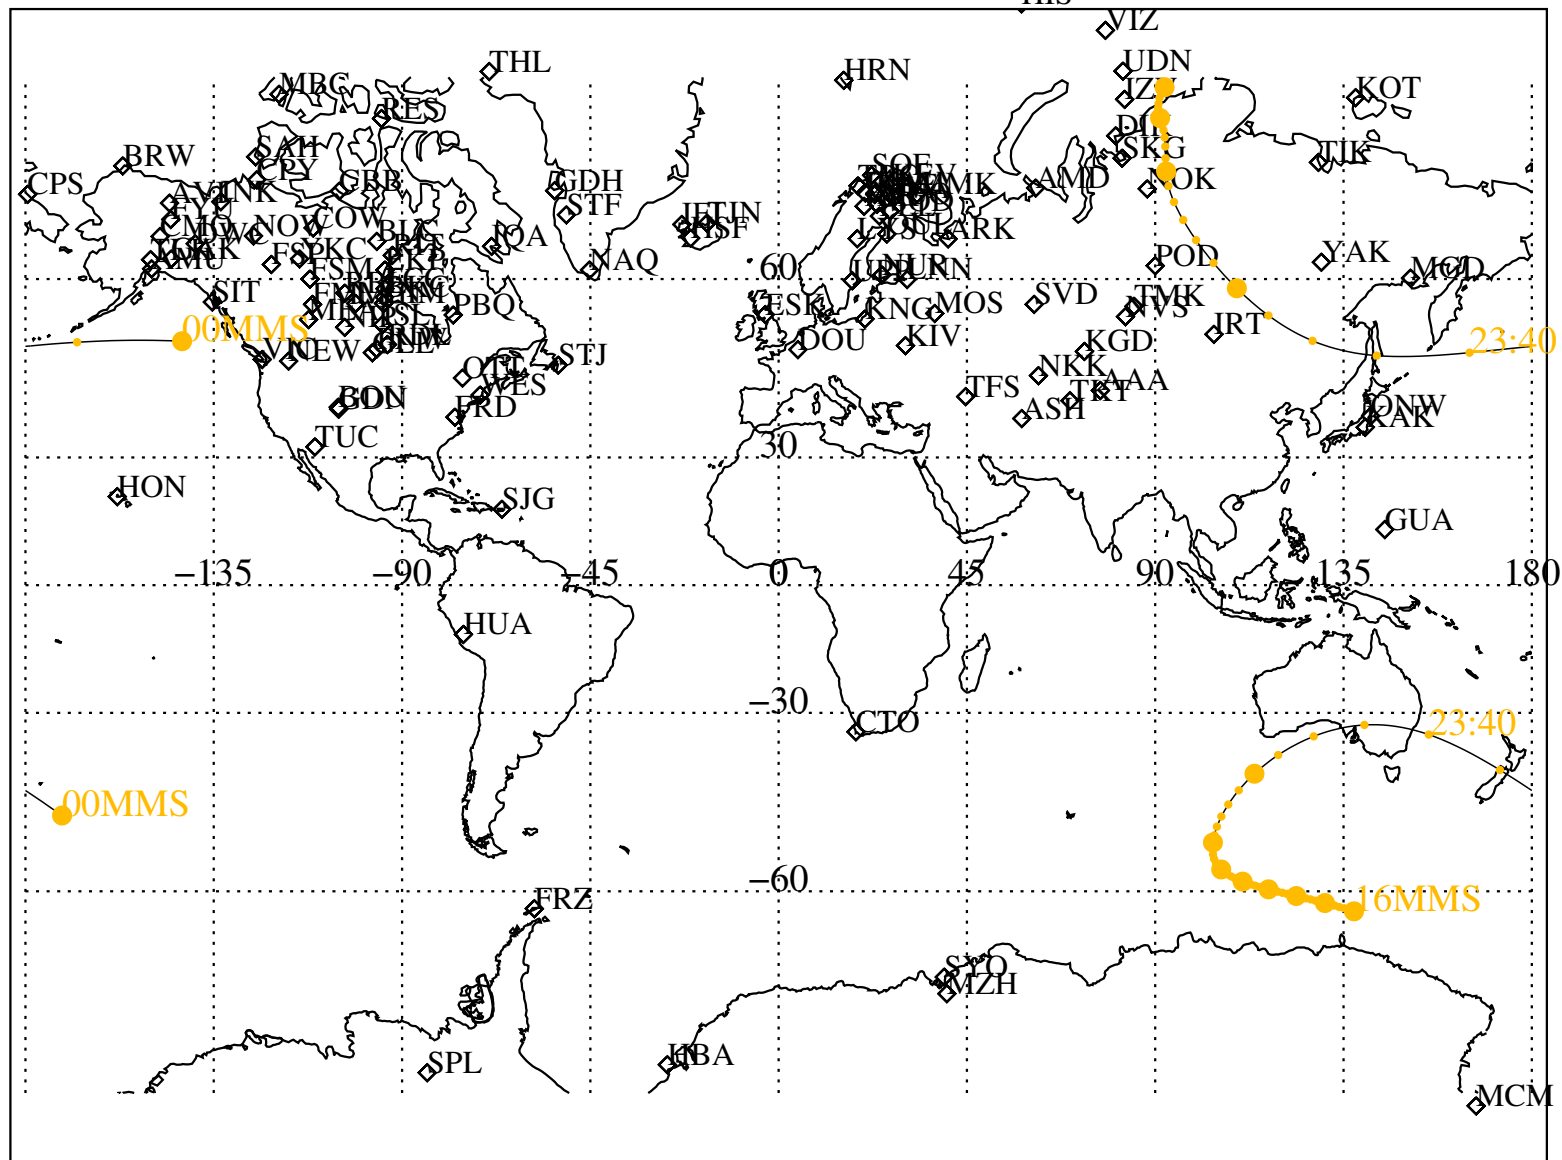

ALE
 HELIO S/C ORBITS 2022 251 (09/08) 16:00 to 2022 252 (09/09) 00:00

RBSPA-A, RBSPB-B, CNOFS-CN, MMS1-MMS,