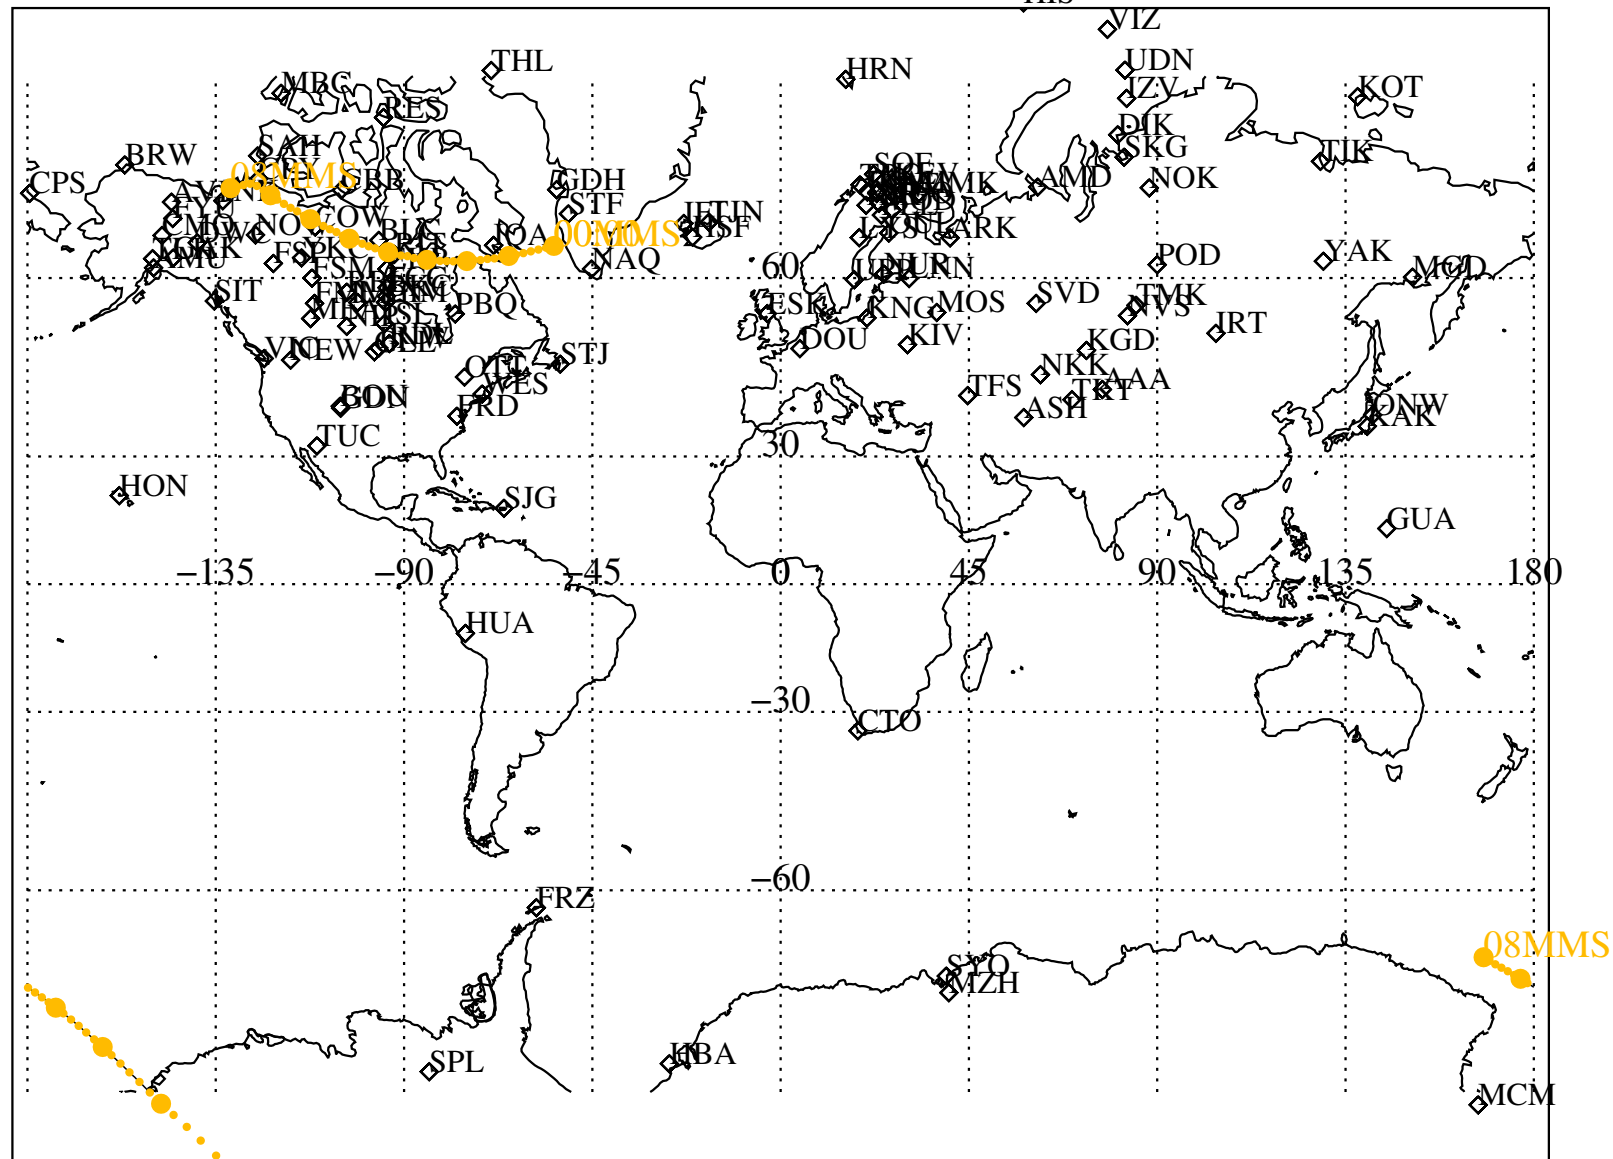

ALE
HELIO S/C ORBITS 2022 249 (09/06) 00:00 to 2022 249 (09/06) 08:00

00MMS

RBSPA-A, RBSPB-B, CNOFS-CN, MMS1-MMS,