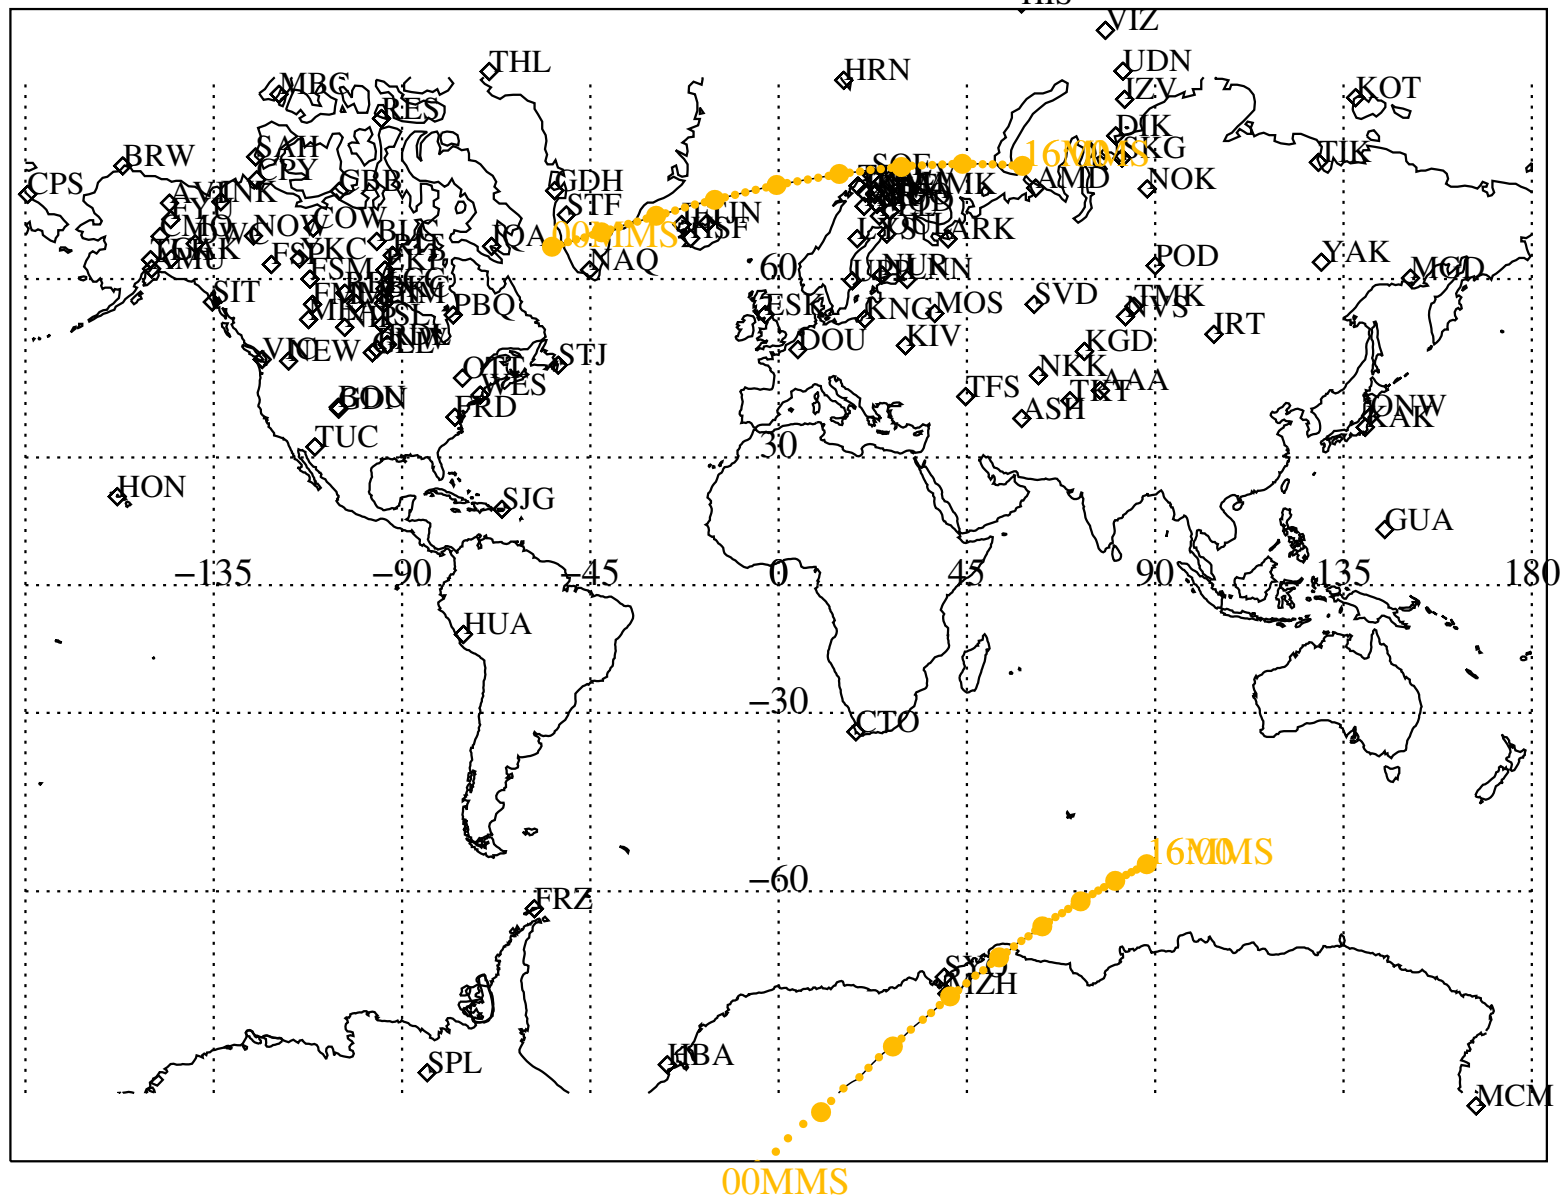

ALE
 HELIO S/C ORBITS 2022 248 (09/05) 16:00 to 2022 249 (09/06) 00:00

RBSPA-A, RBSPB-B, CNOFS-CN, MMS1-MMS,