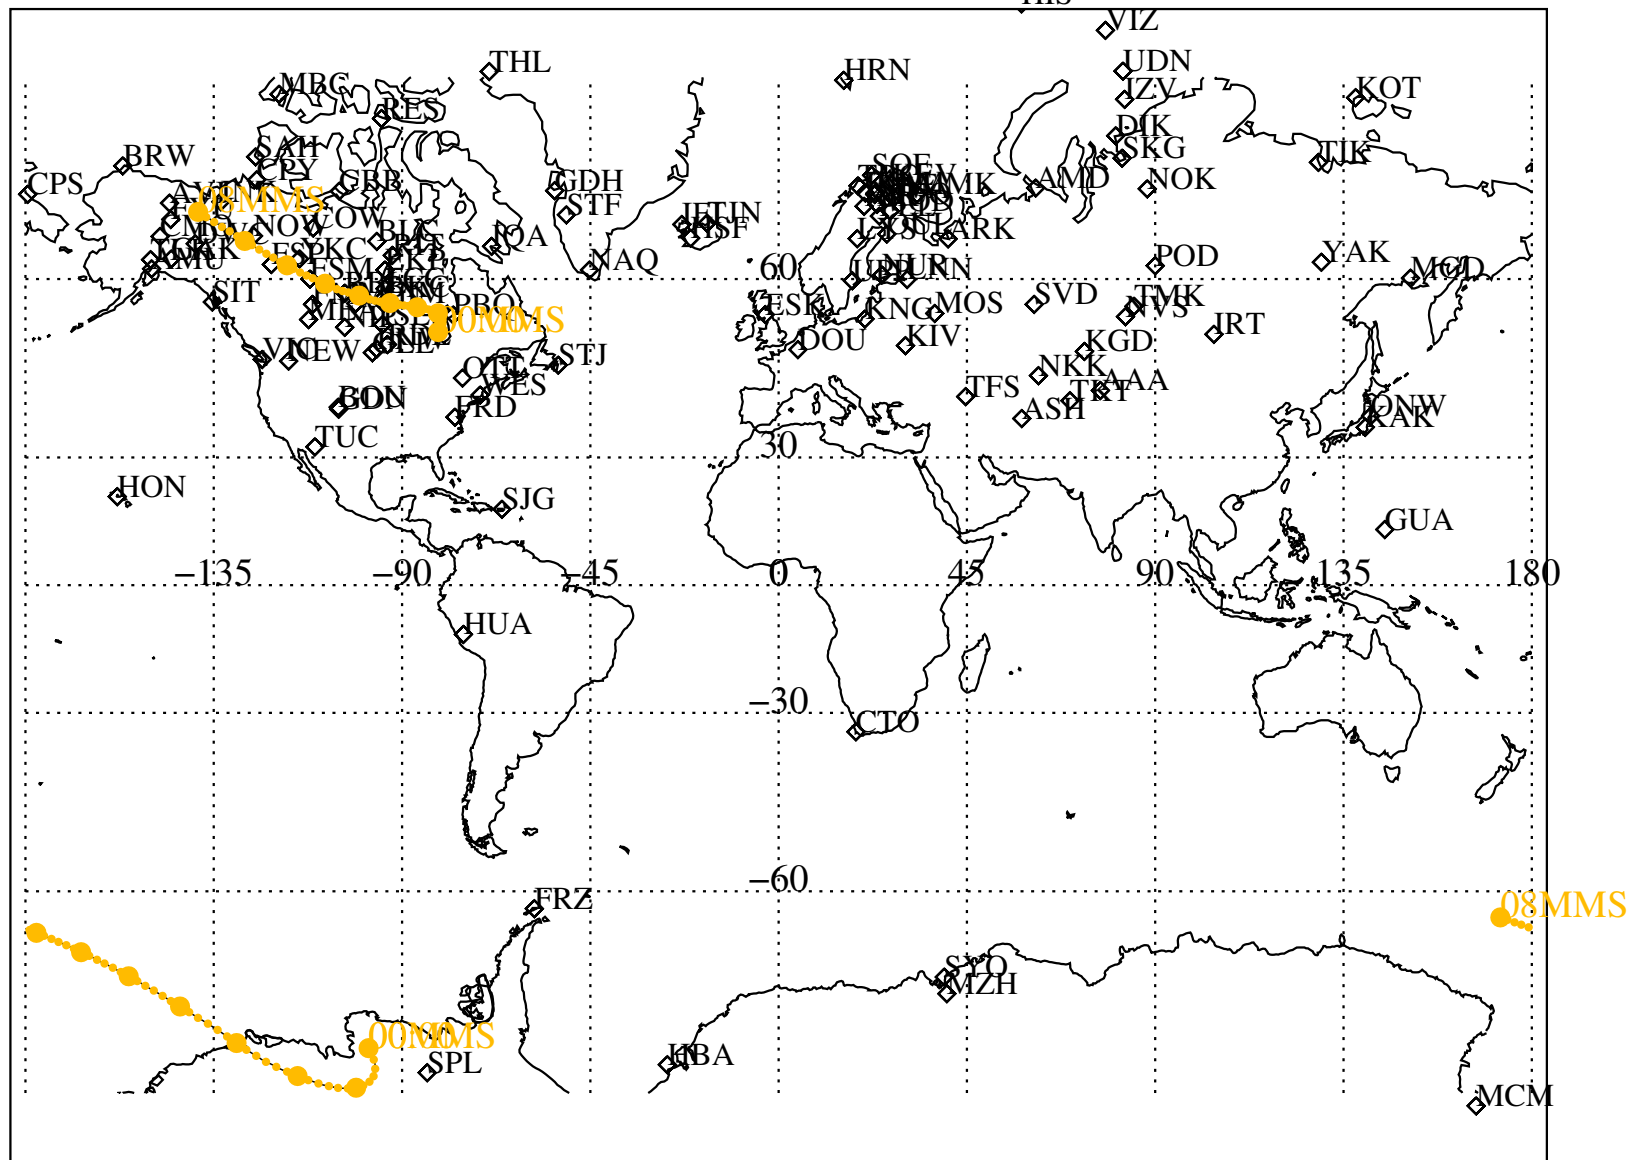

ALE
HELIO S/C ORBITS 2022 245 (09/02) 00:00 to 2022 245 (09/02) 08:00

RBSPA-A, RBSPB-B, CNOFS-CN, MMS1-MMS,