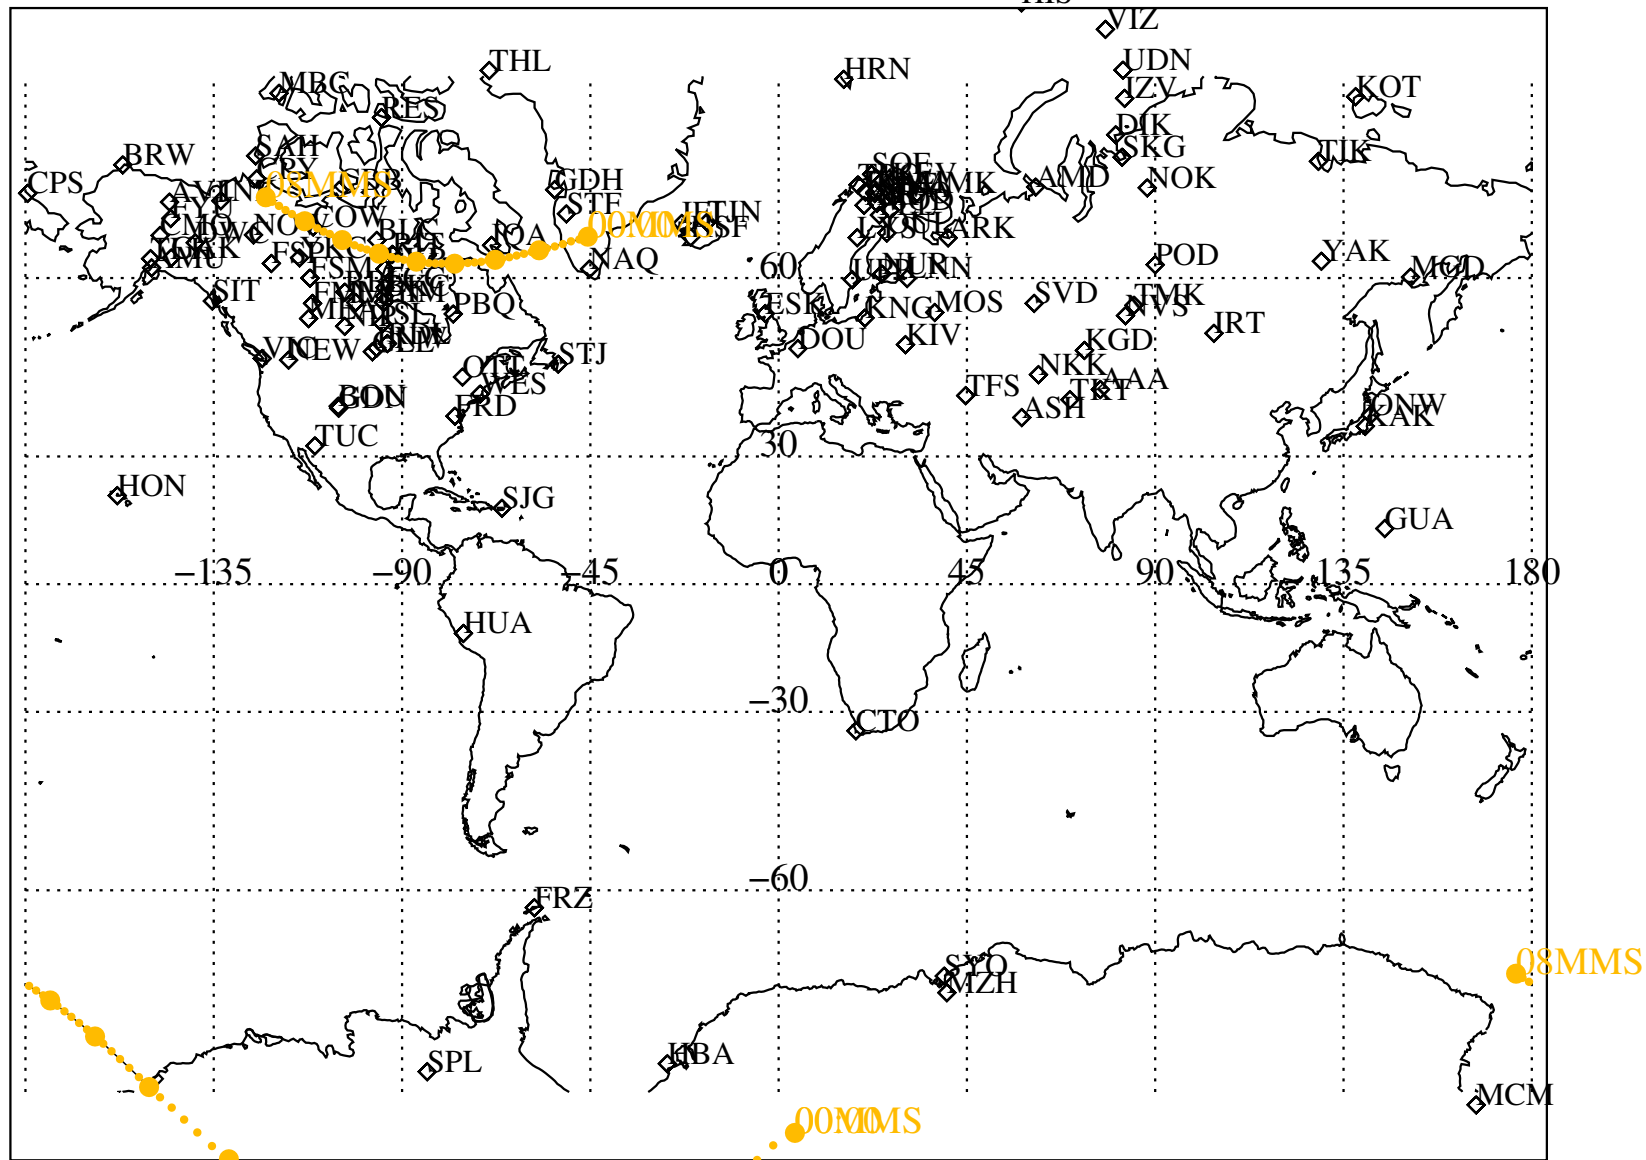

ALE
 HELIO S/C ORBITS 2022 242 (08/30) 00:00 to 2022 242 (08/30) 08:00

RBSPA-A, RBSPB-B, CNOFS-CN, MMS1-MMS,