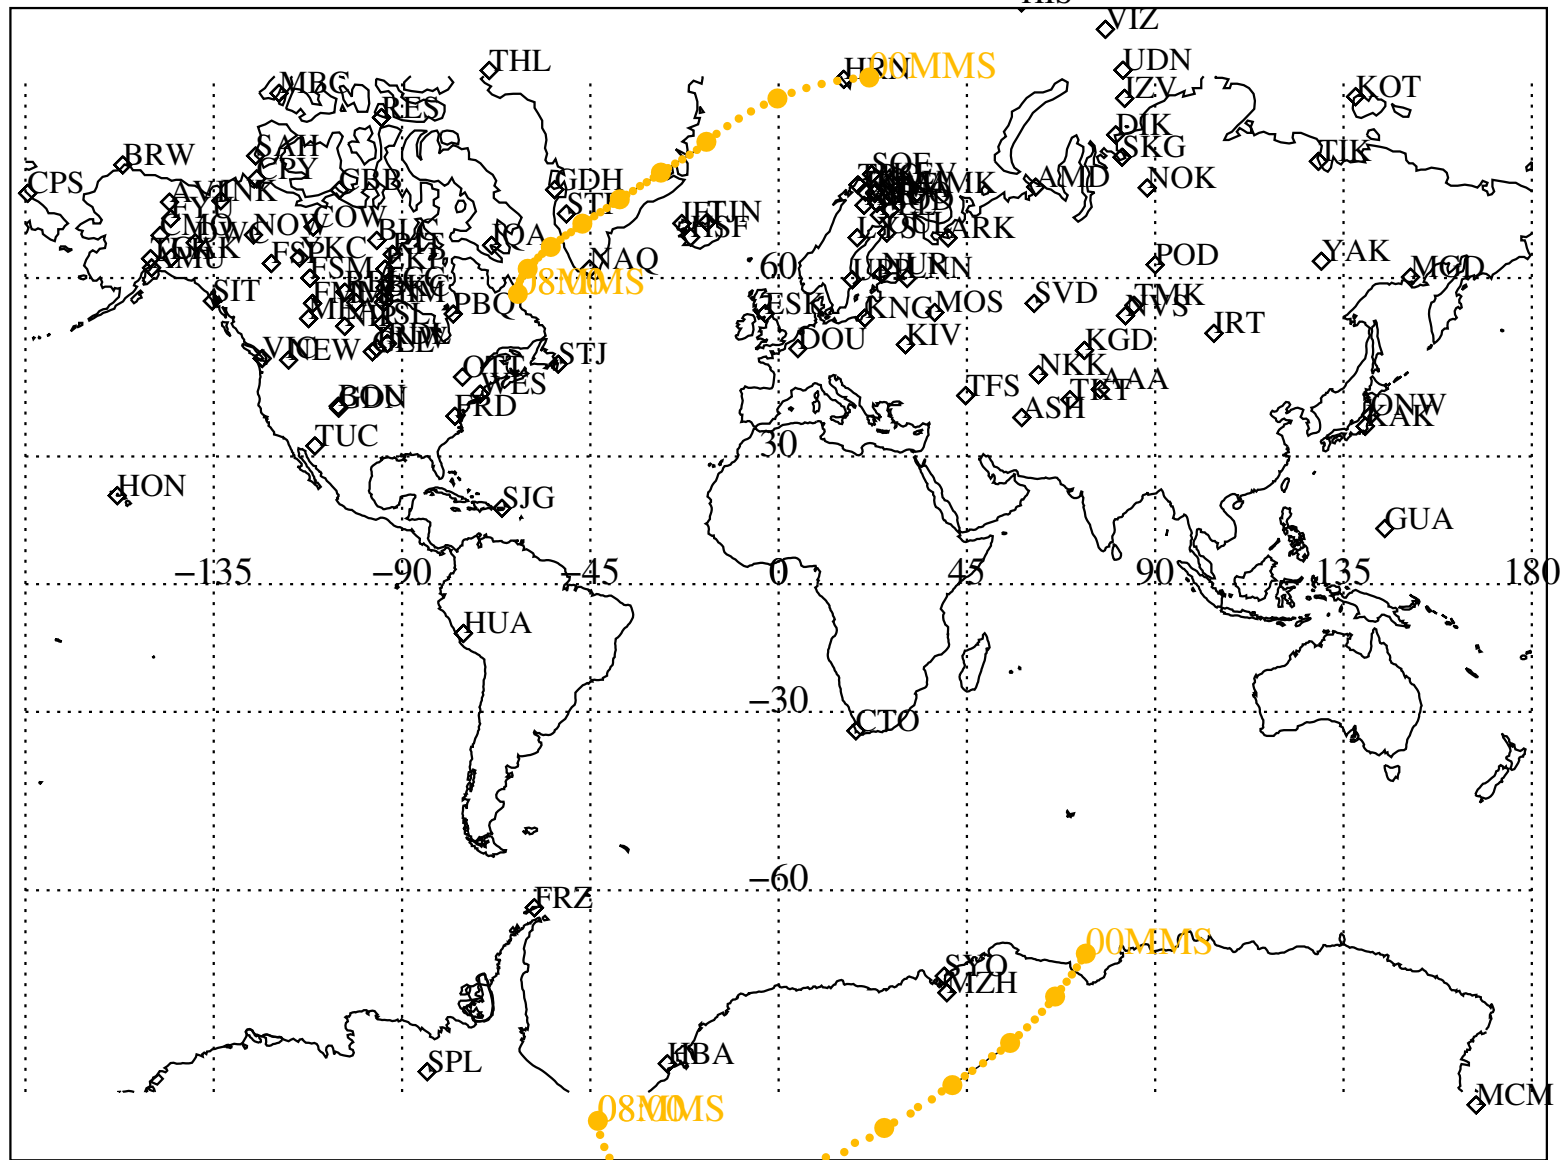

ALE
HELIO S/C ORBITS 2022 241 (08/29) 00:00 to 2022 241 (08/29) 08:00

RBSPA-A, RBSPB-B, CNOFS-CN, MMS1-MMS,