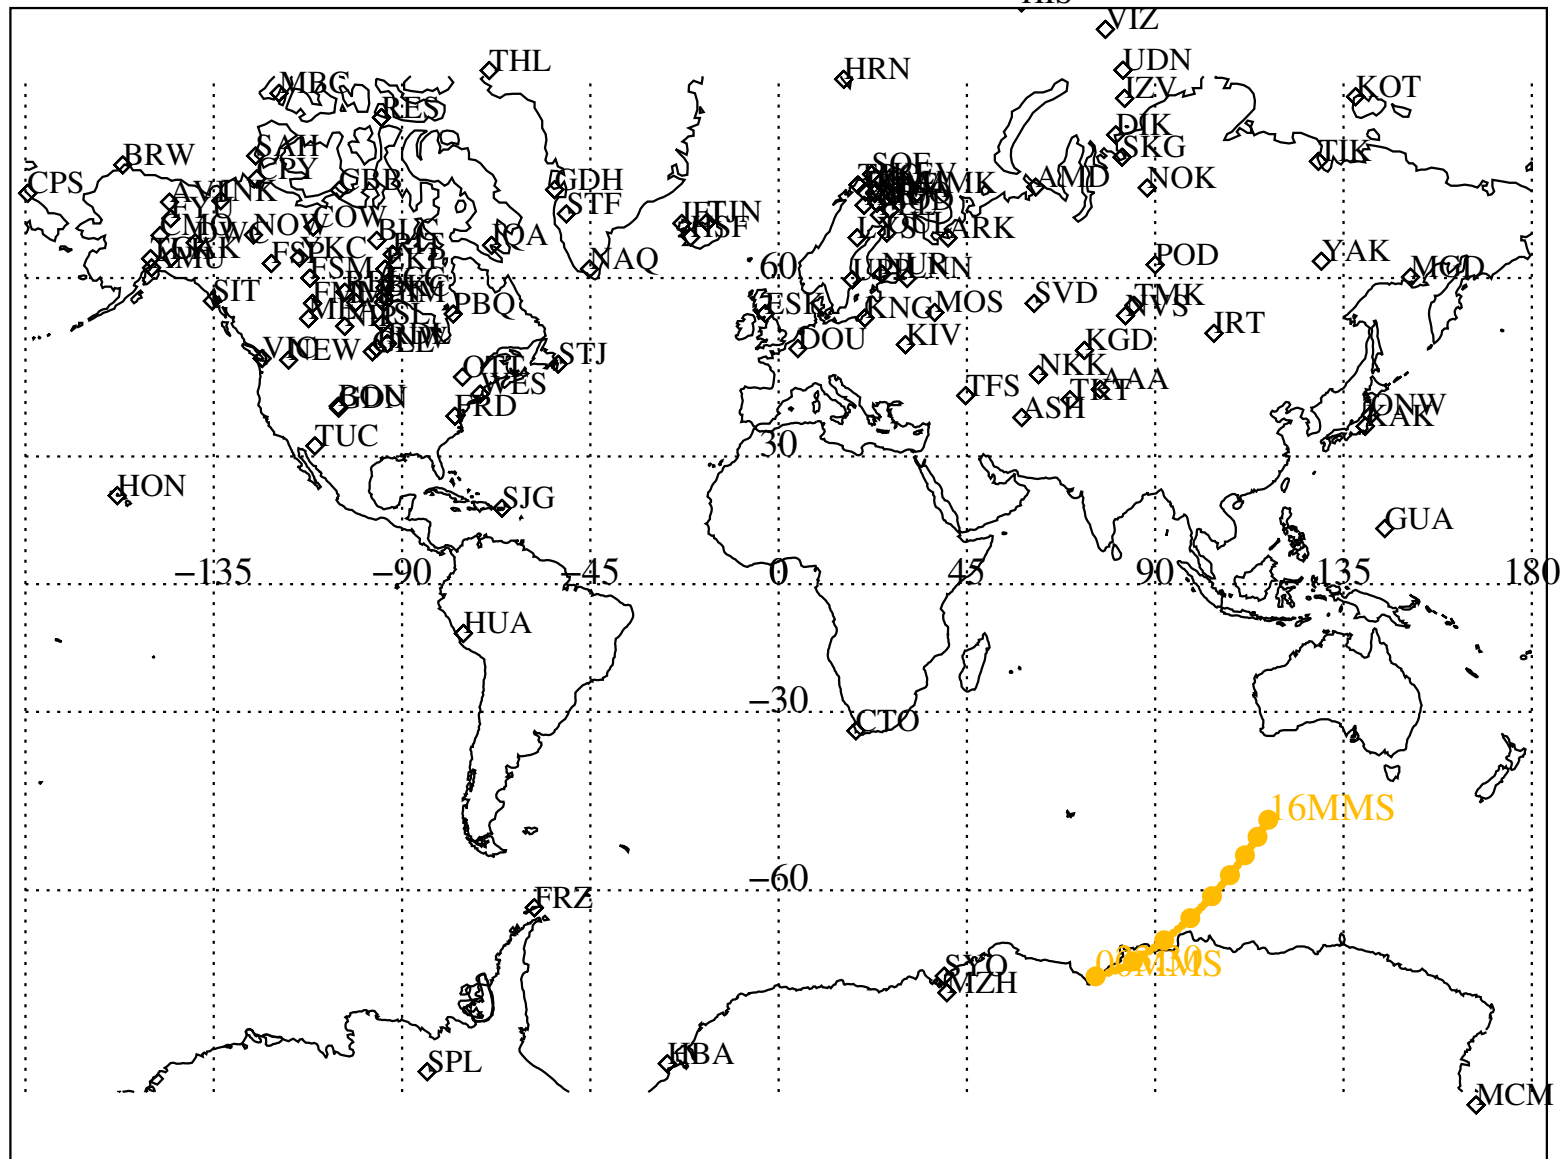

ALE
HELIO S/C ORBITS 2022 240 (08/28) 16:00 to 2022 241 (08/29) 00:00

RBSPA-A, RBSPB-B, CNOFS-CN, MMS1-MMS,