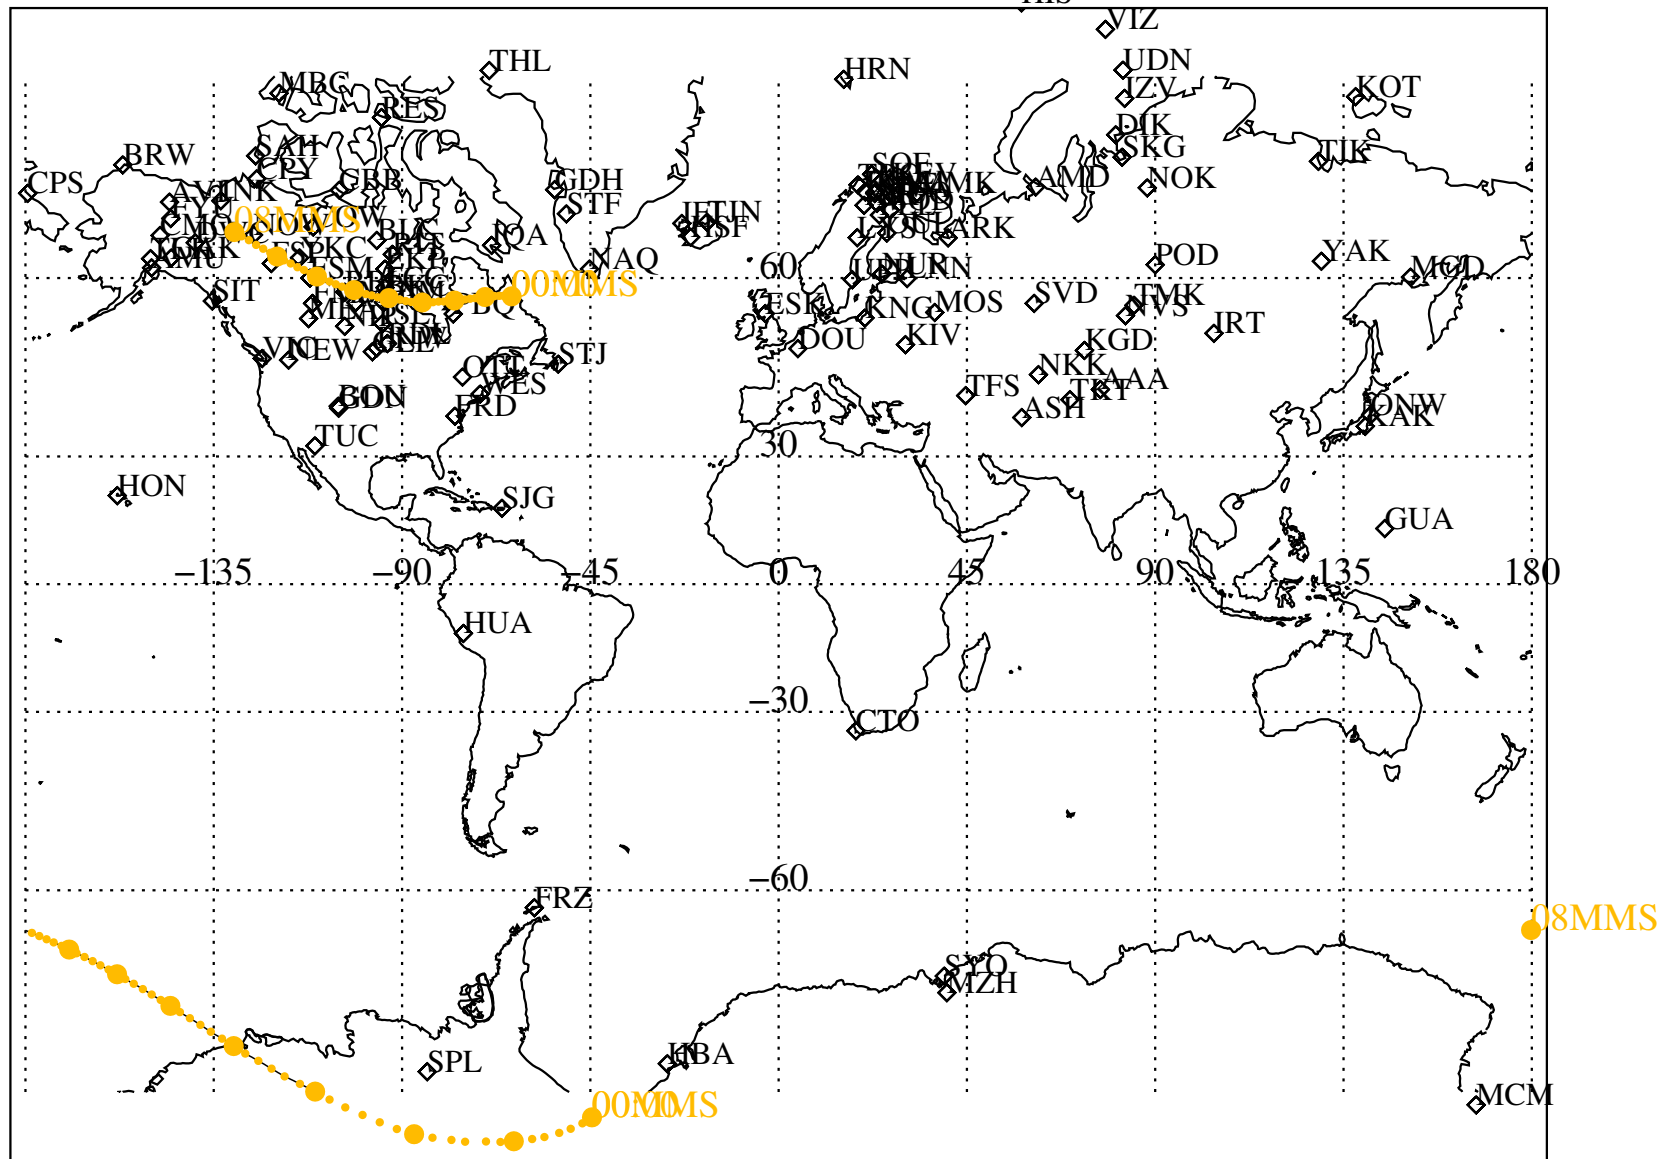

ALE  
HELIO S/C ORBITS 2022 238 (08/26) 00:00 to 2022 238 (08/26) 08:00

RBSPA-A, RBSPB-B, CNOFS-CN, MMS1-MMS,