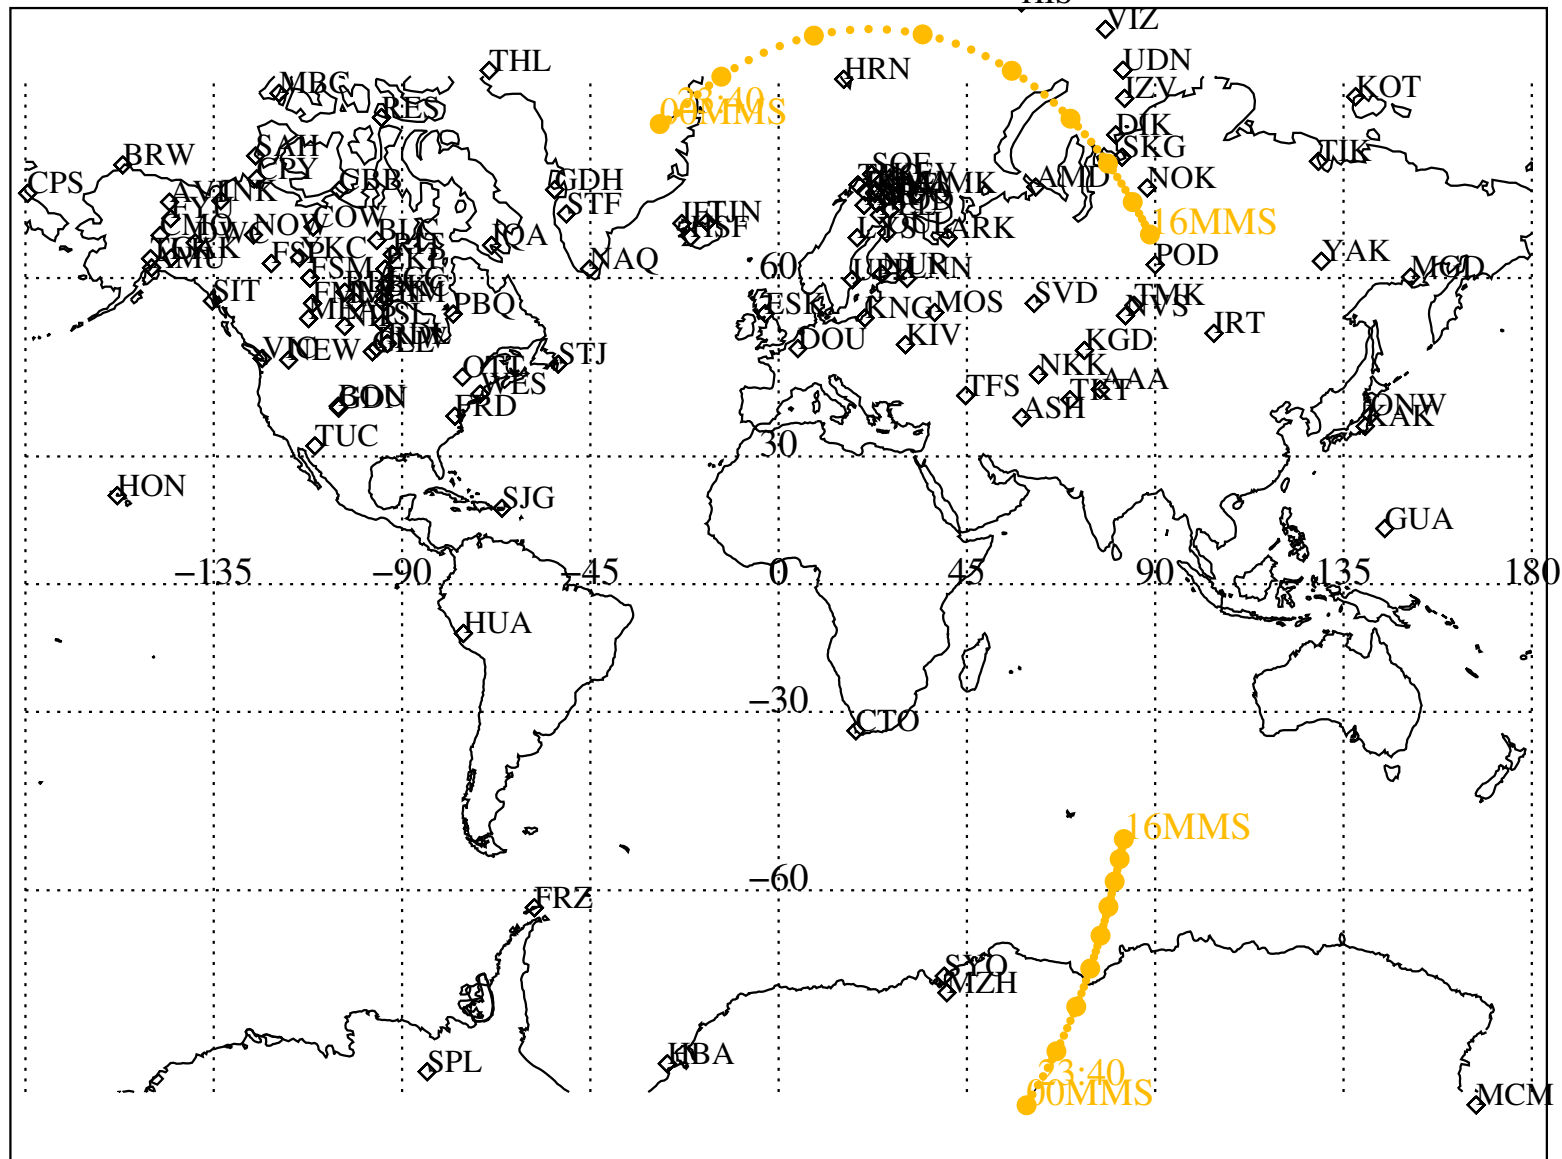

ALE
HELIO S/C ORBITS 2022 235 (08/23) 16:00 to 2022 236 (08/24) 00:00

RBSPA-A, RBSPB-B, CNOFS-CN, MMS1-MMS,