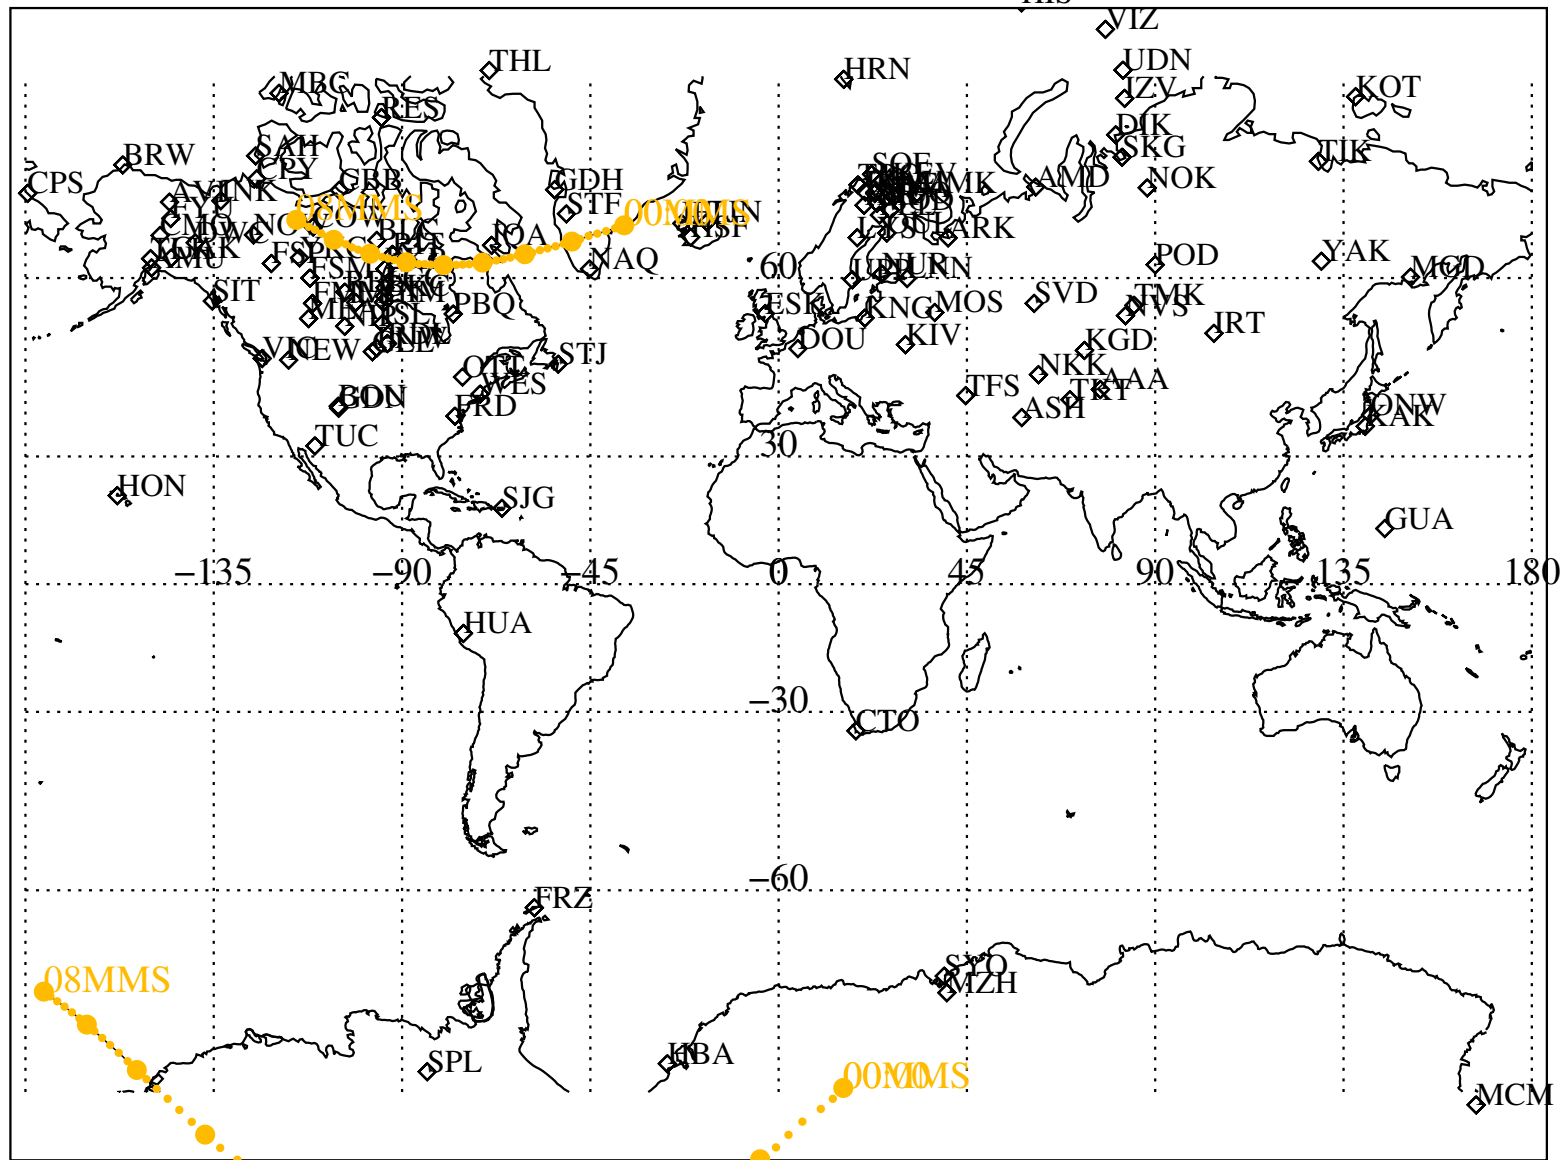

ALE  
**HELIO S/C ORBITS 2022 235 (08/23) 00:00 to 2022 235 (08/23) 08:00**

RBSPA-A, RBSPB-B, CNOFS-CN, MMS1-MMS,