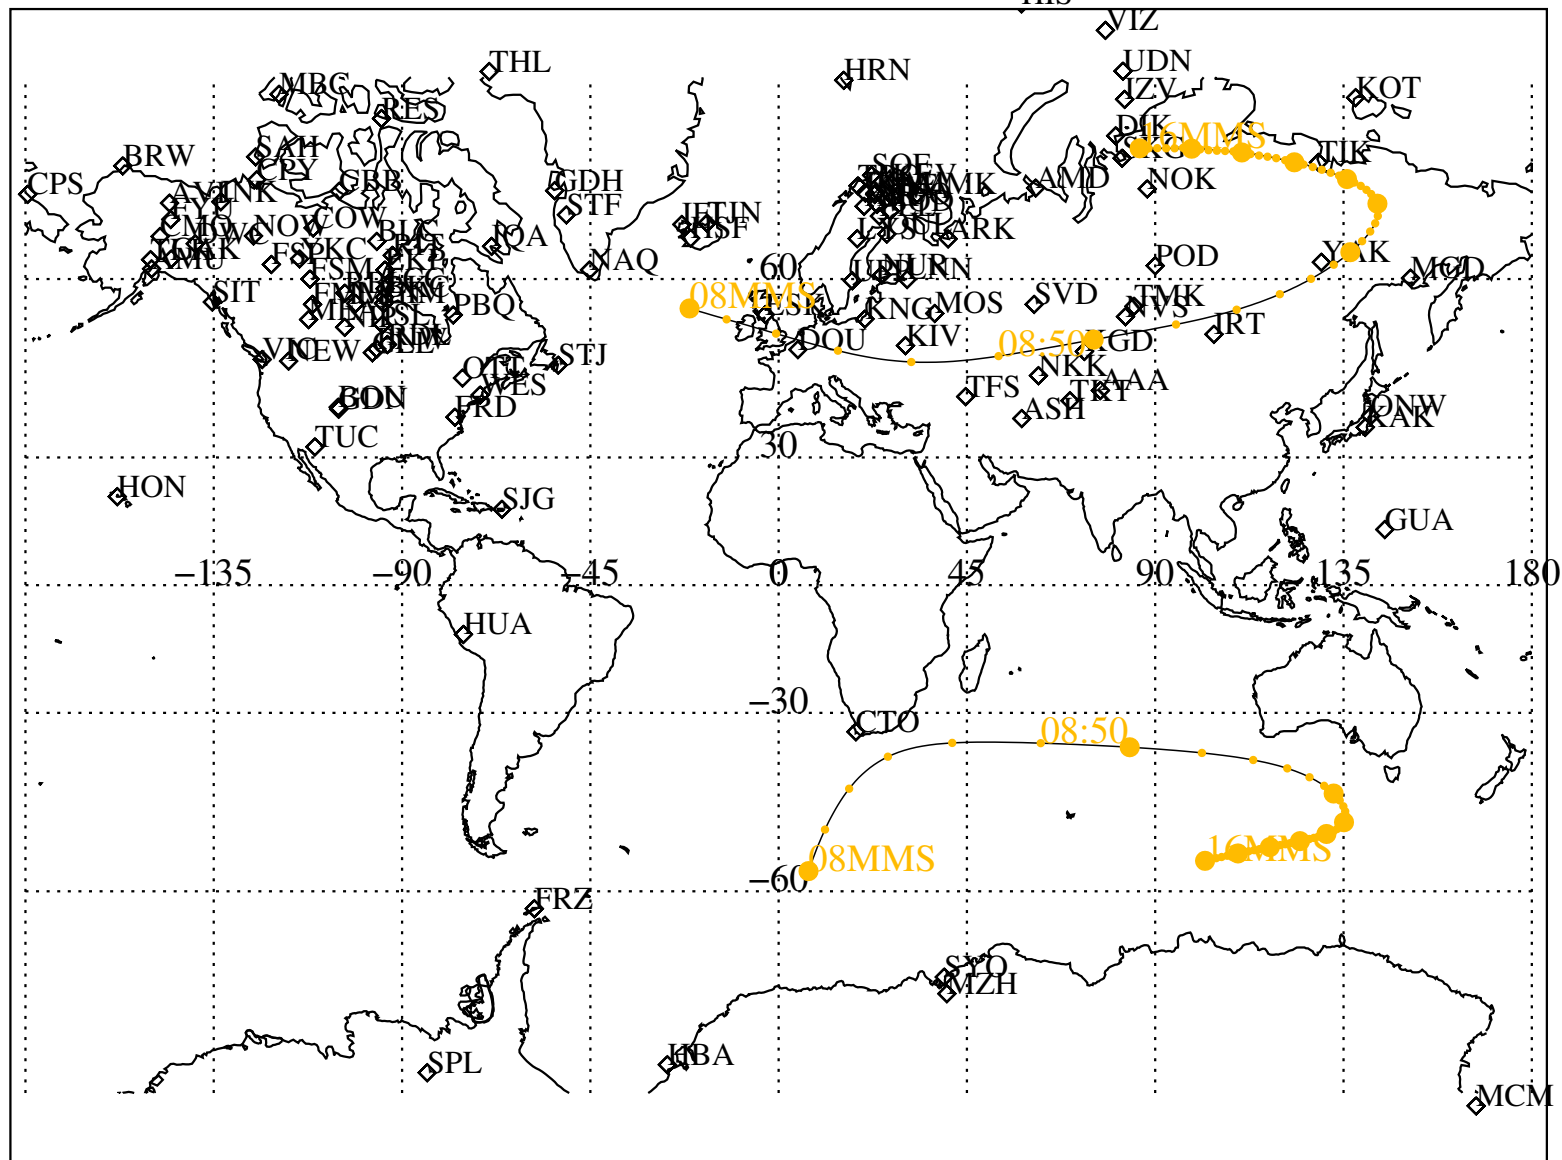

ALE
 HELIO S/C ORBITS 2022 234 (08/22) 08:00 to 2022 234 (08/22) 16:00

RBSPA-A, RBSPB-B, CNOFS-CN, MMS1-MMS,