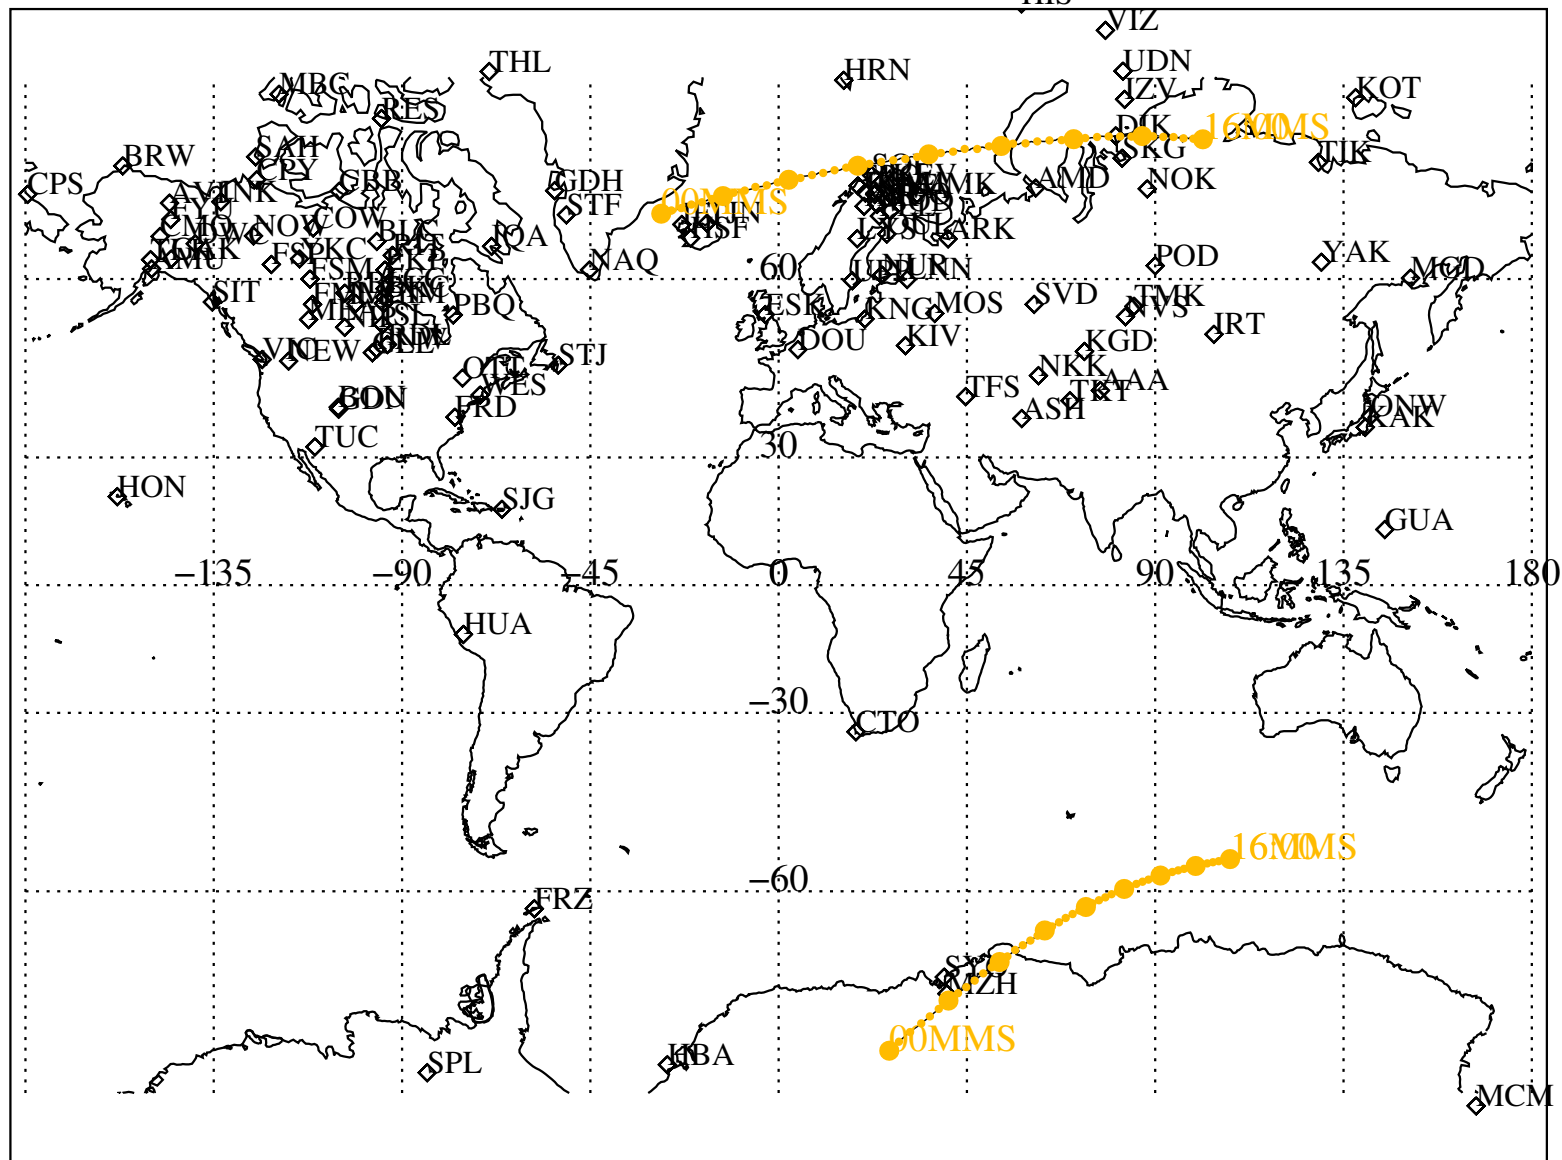

ALE  
**HELIO S/C ORBITS 2022 227 (08/15) 16:00 to 2022 228 (08/16) 00:00**

RBSPA-A, RBSPB-B, CNOFS-CN, MMS1-MMS,