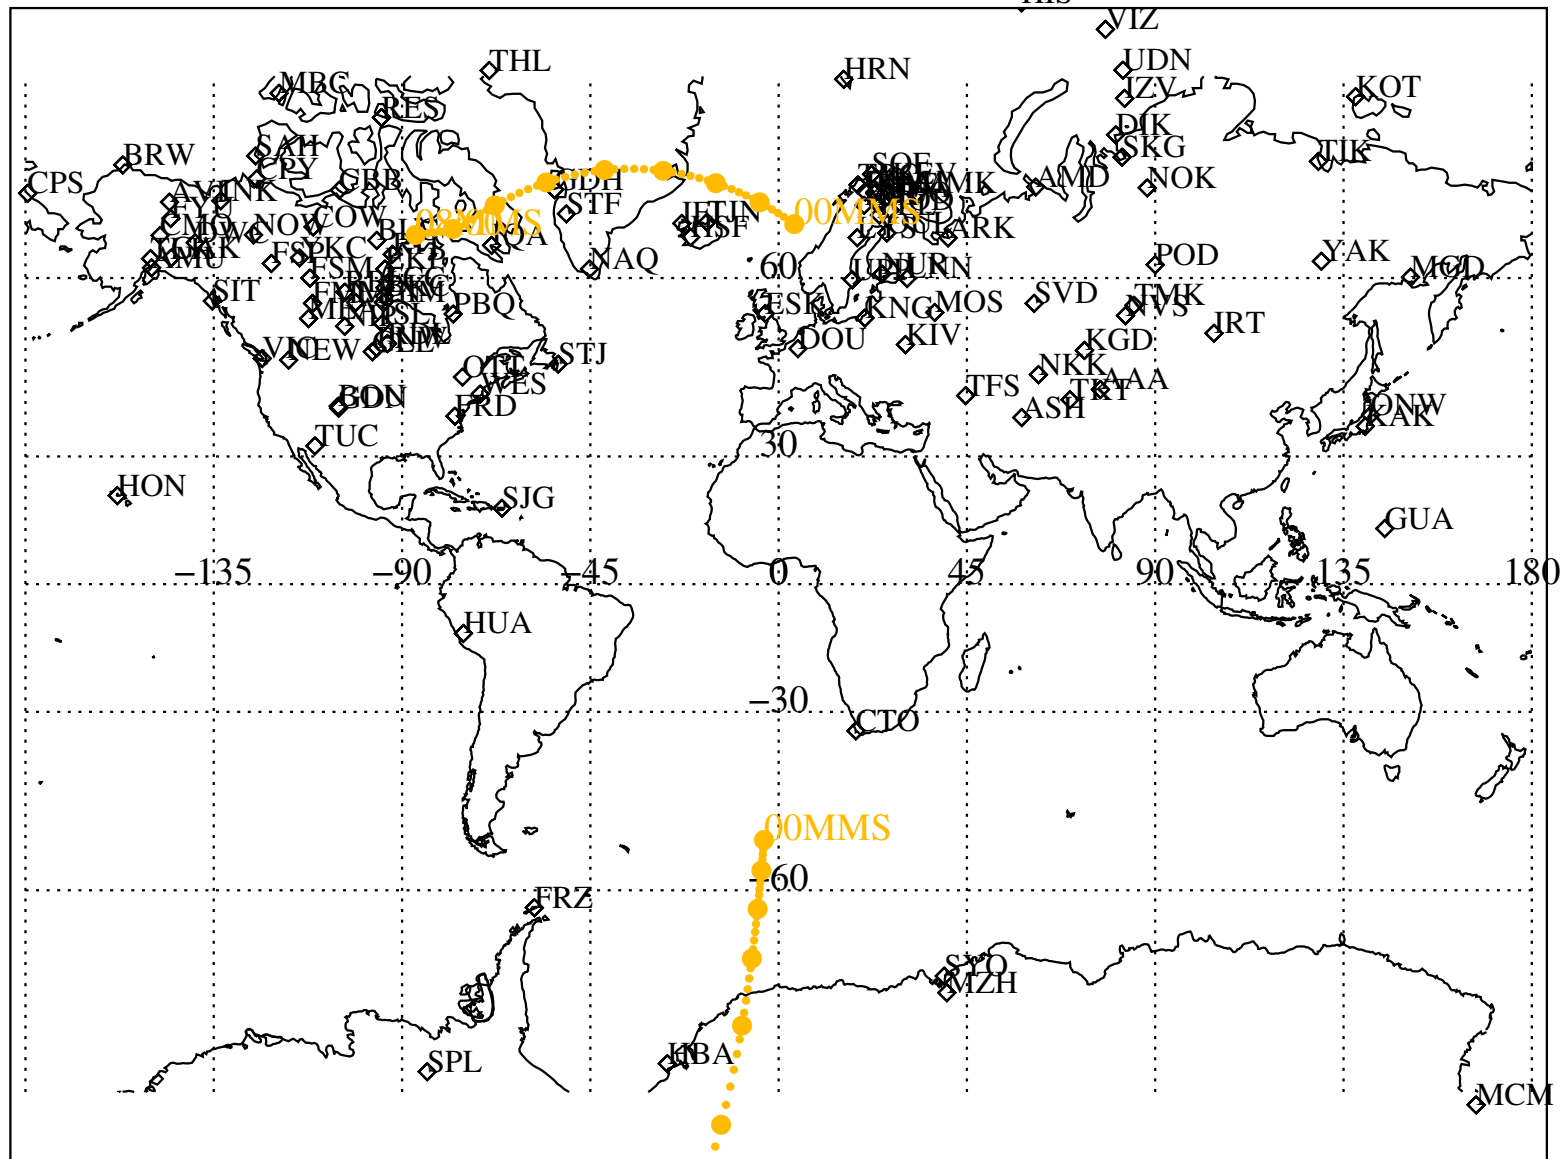

ALE  
HELIO S/C ORBITS 2022 226 (08/14) 00:00 to 2022 226 (08/14) 08:00

08MMS

RBSPA-A, RBSPB-B, CNOFS-CN, MMS1-MMS,