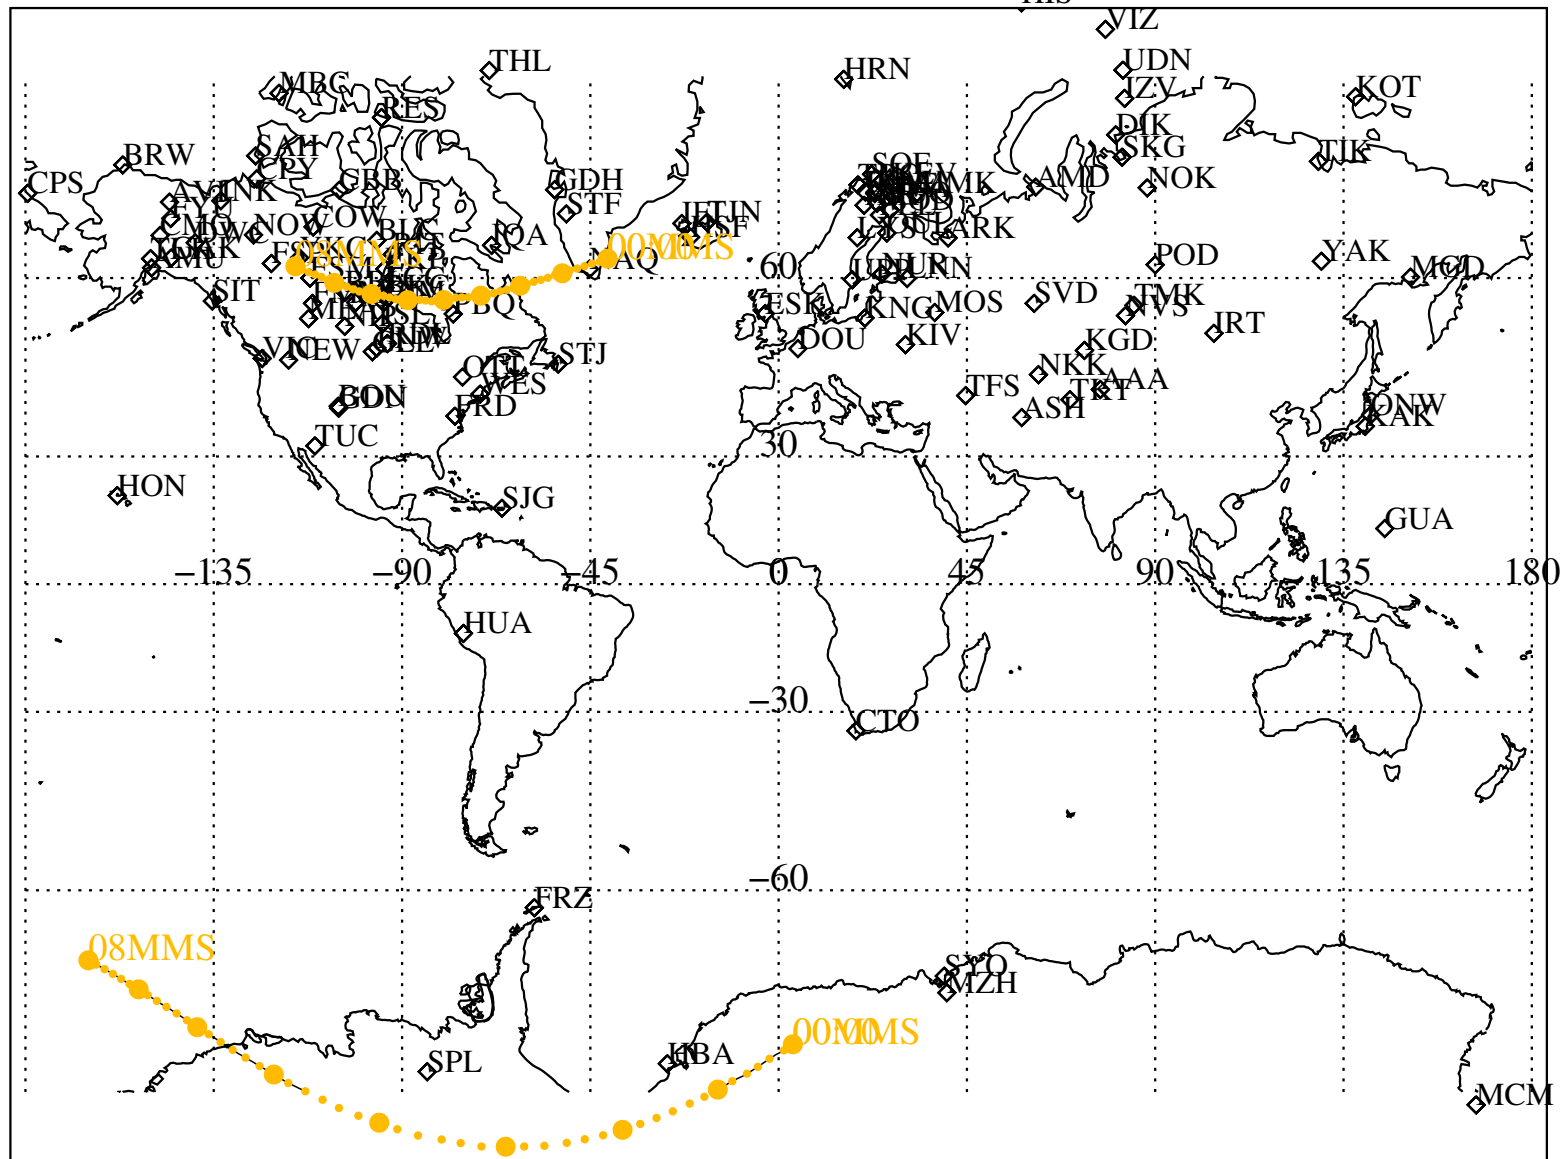

ALE
HELIO S/C ORBITS 2022 224 (08/12) 00:00 to 2022 224 (08/12) 08:00

RBSPA-A, RBSPB-B, CNOFS-CN, MMS1-MMS,