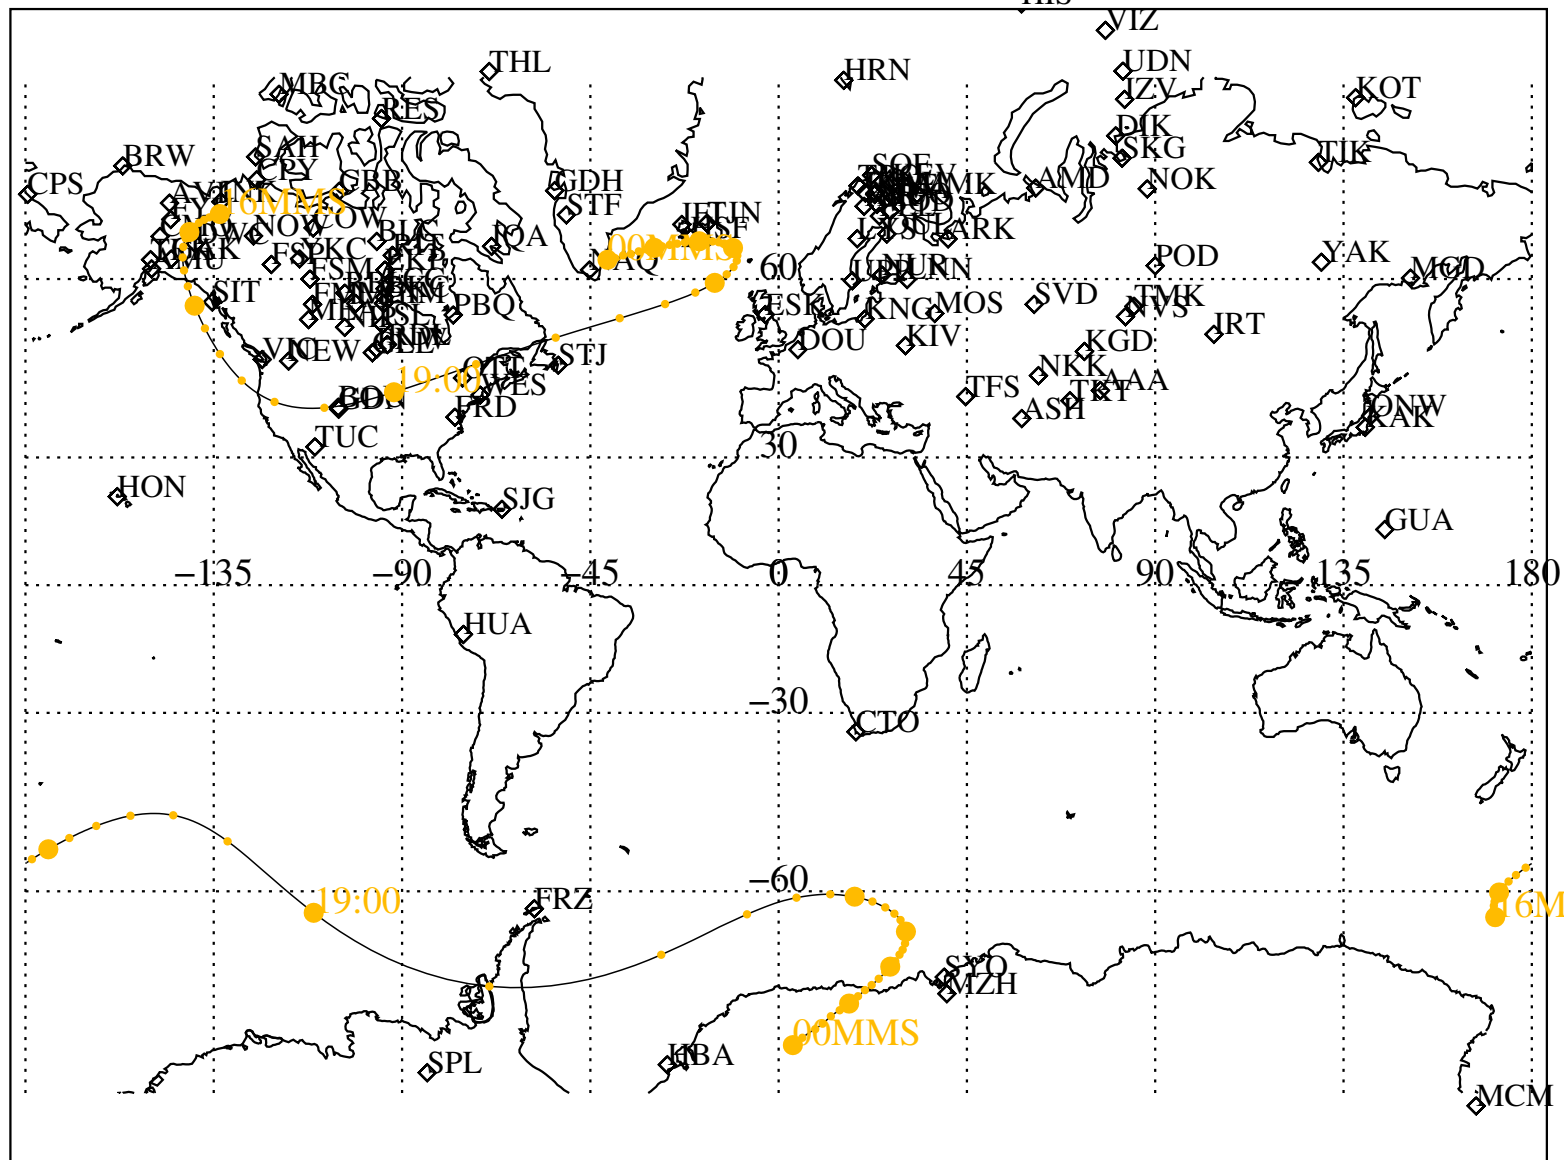

ALE
 HELIO S/C ORBITS 2022 223 (08/11) 16:00 to 2022 224 (08/12) 00:00

RBSPA-A, RBSPB-B, CNOFS-CN, MMS1-MMS,