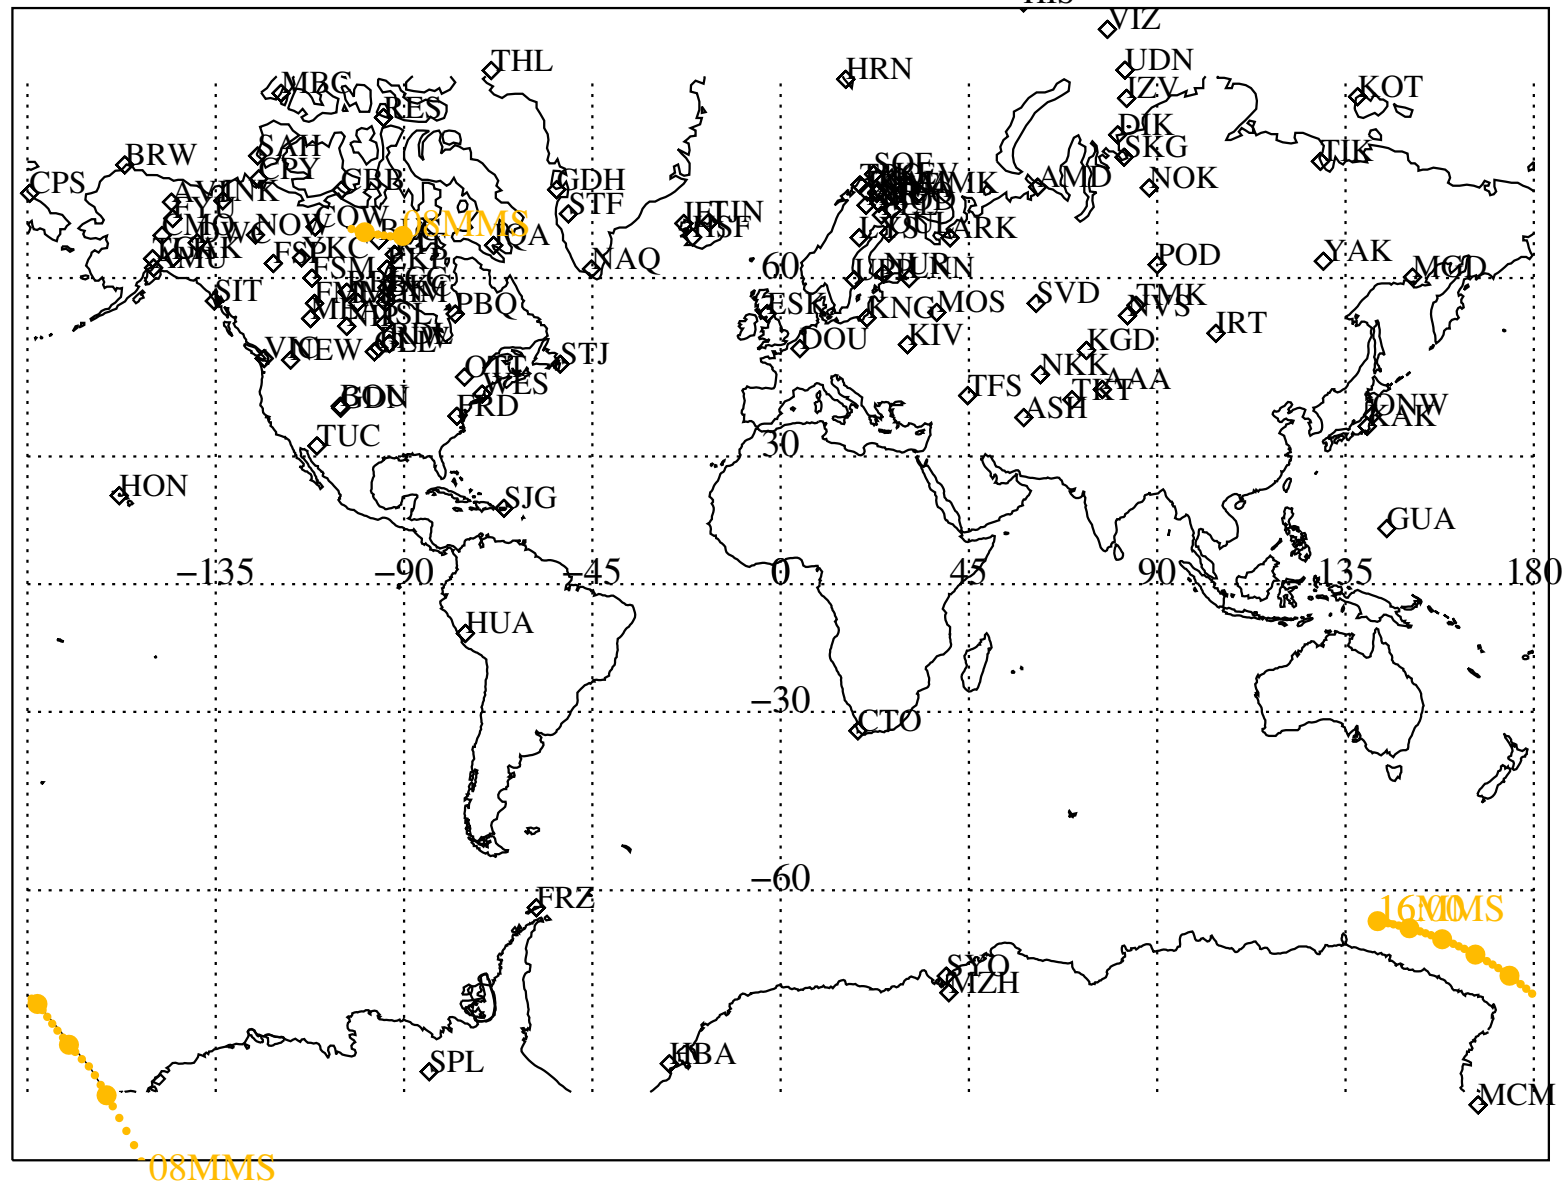

HELIO S/C ORBITS 2022 222 (08/10) 08:00 to 2022 222 (08/10) 16:00

RBSPA-A, RBSPB-B, CNOFS-CN, MMS1-MMS,