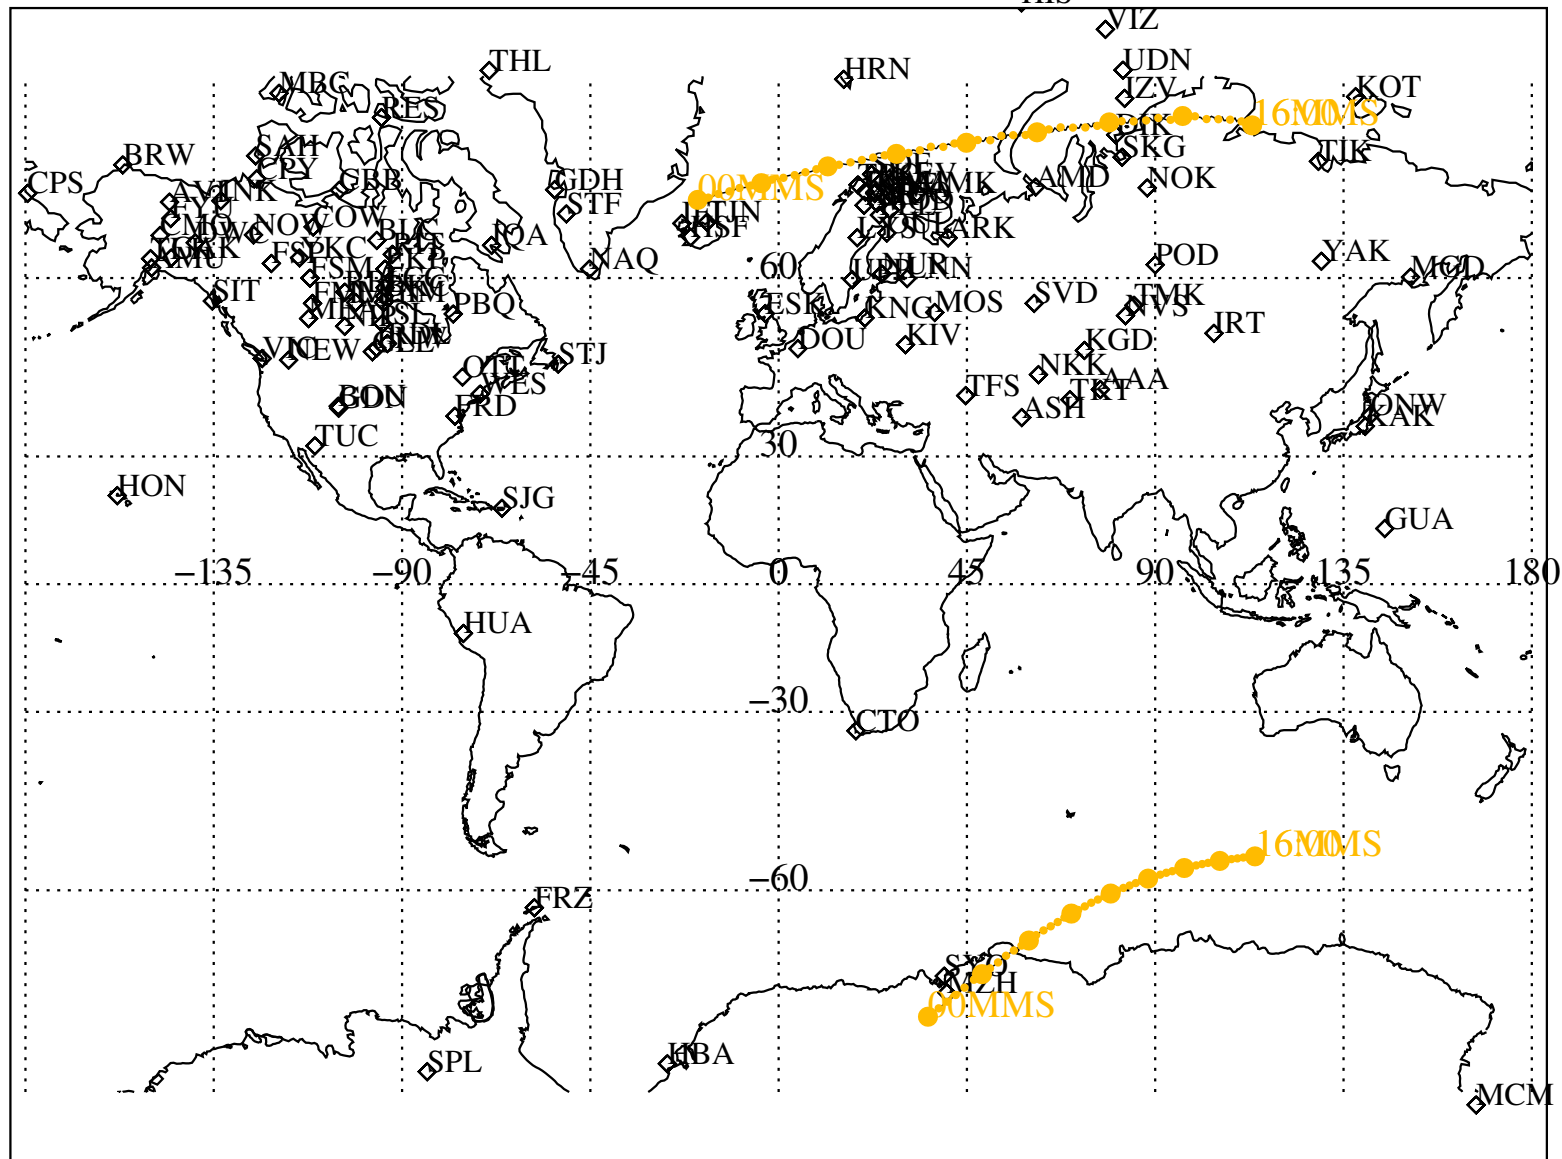

ALE
HELIO S/C ORBITS 2022 220 (08/08) 16:00 to 2022 221 (08/09) 00:00

RBSPA-A, RBSPB-B, CNOFS-CN, MMS1-MMS,