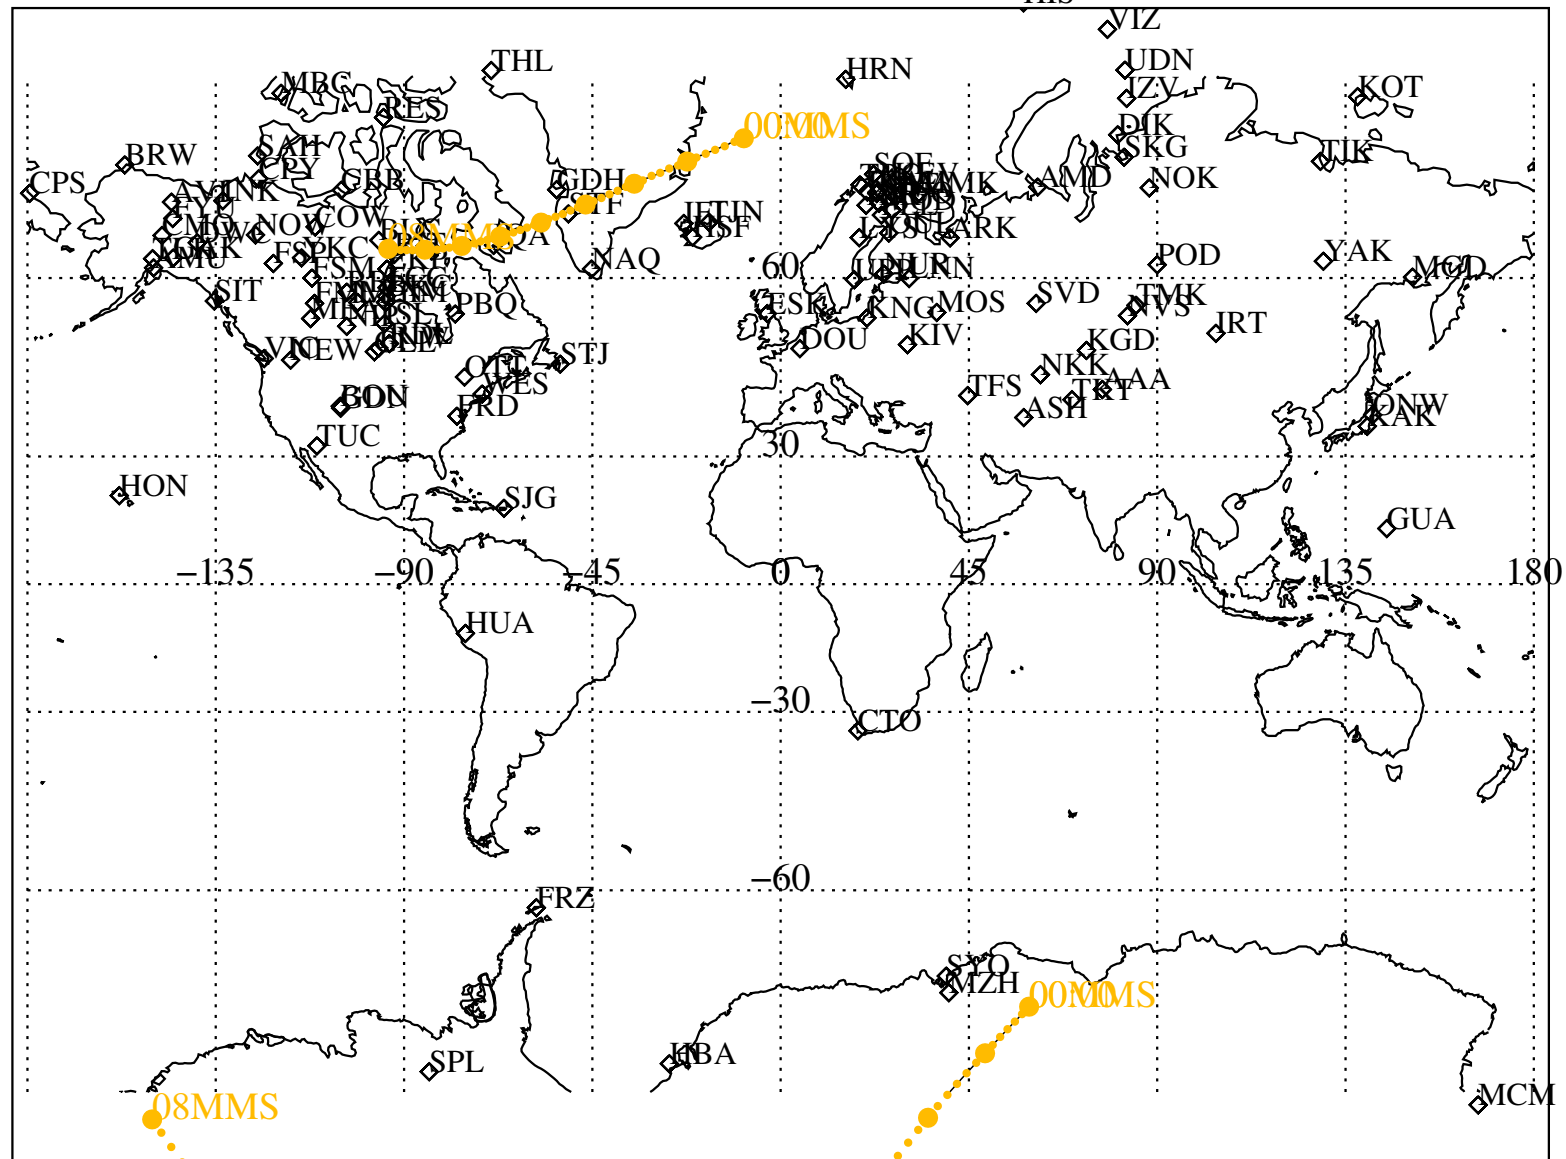

ALE
HELIO S/C ORBITS 2022 218 (08/06) 00:00 to 2022 218 (08/06) 08:00

RBSPA-A, RBSPB-B, CNOFS-CN, MMS1-MMS,