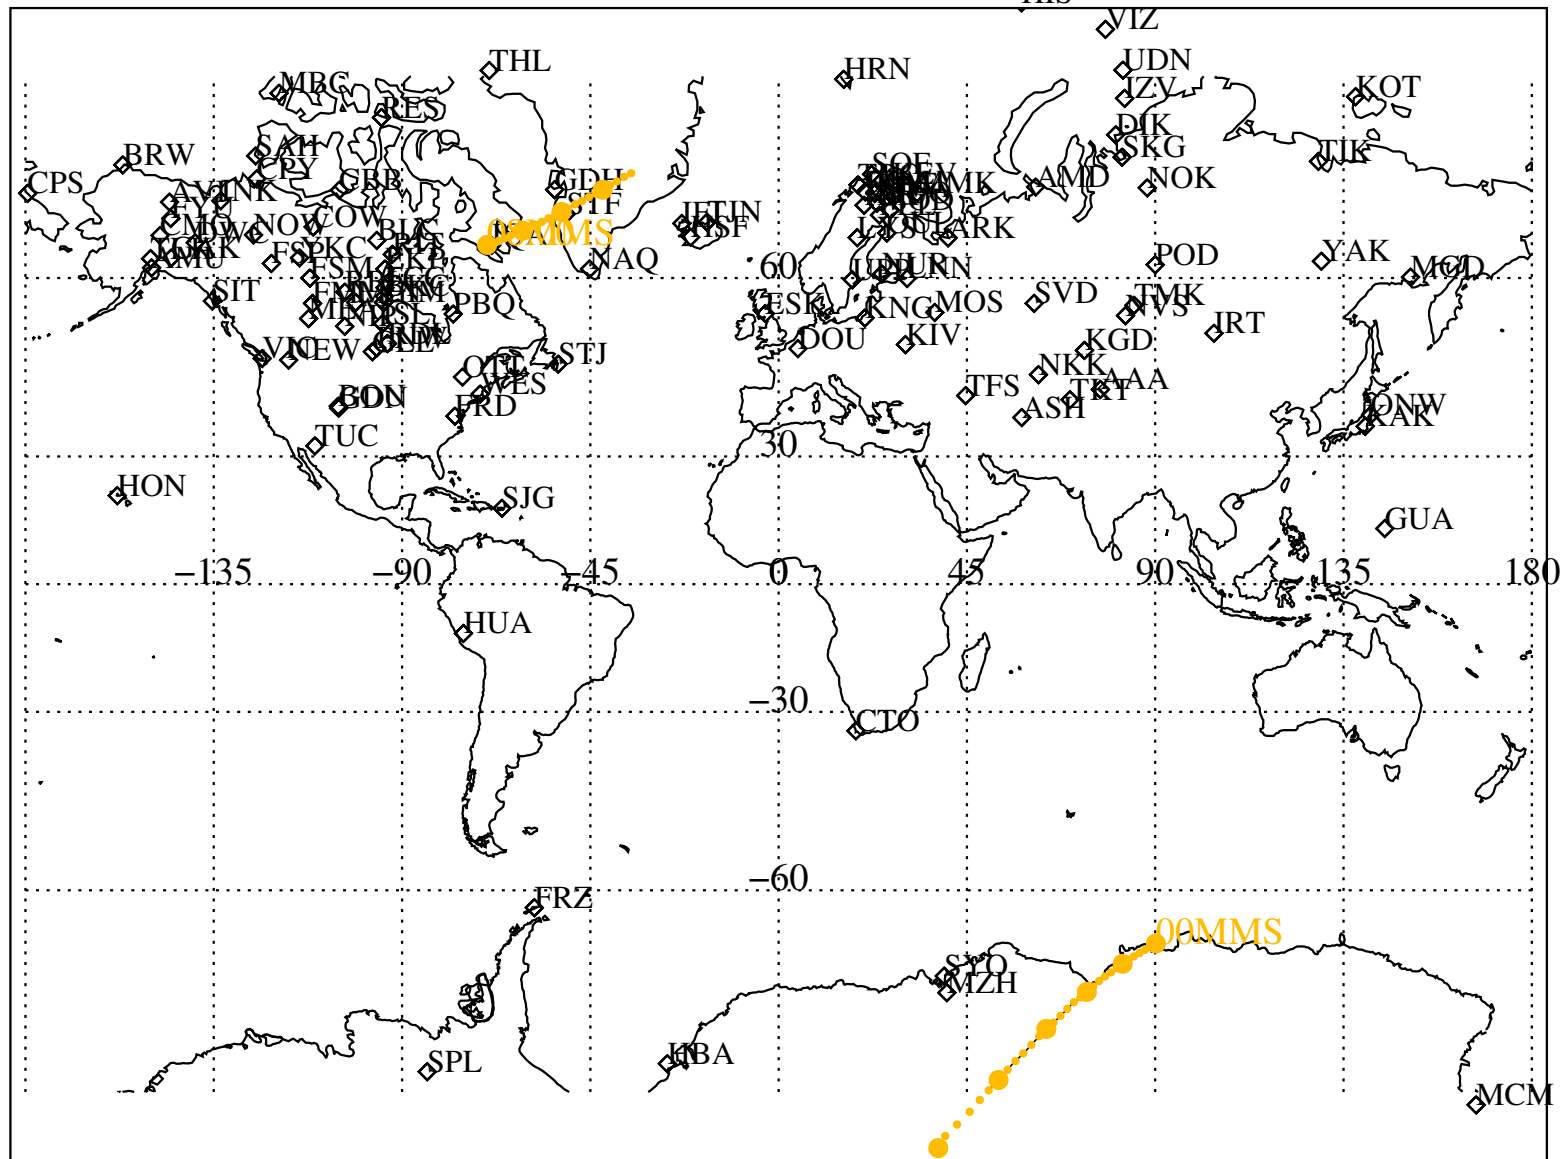

ALE
HELIO S/C ORBITS 2022 216 (08/04) 00:00 to 2022 216 (08/04) 08:00

RBSPA-A, RBSPB-B, CNOFS-CN, MMS1-MMS,