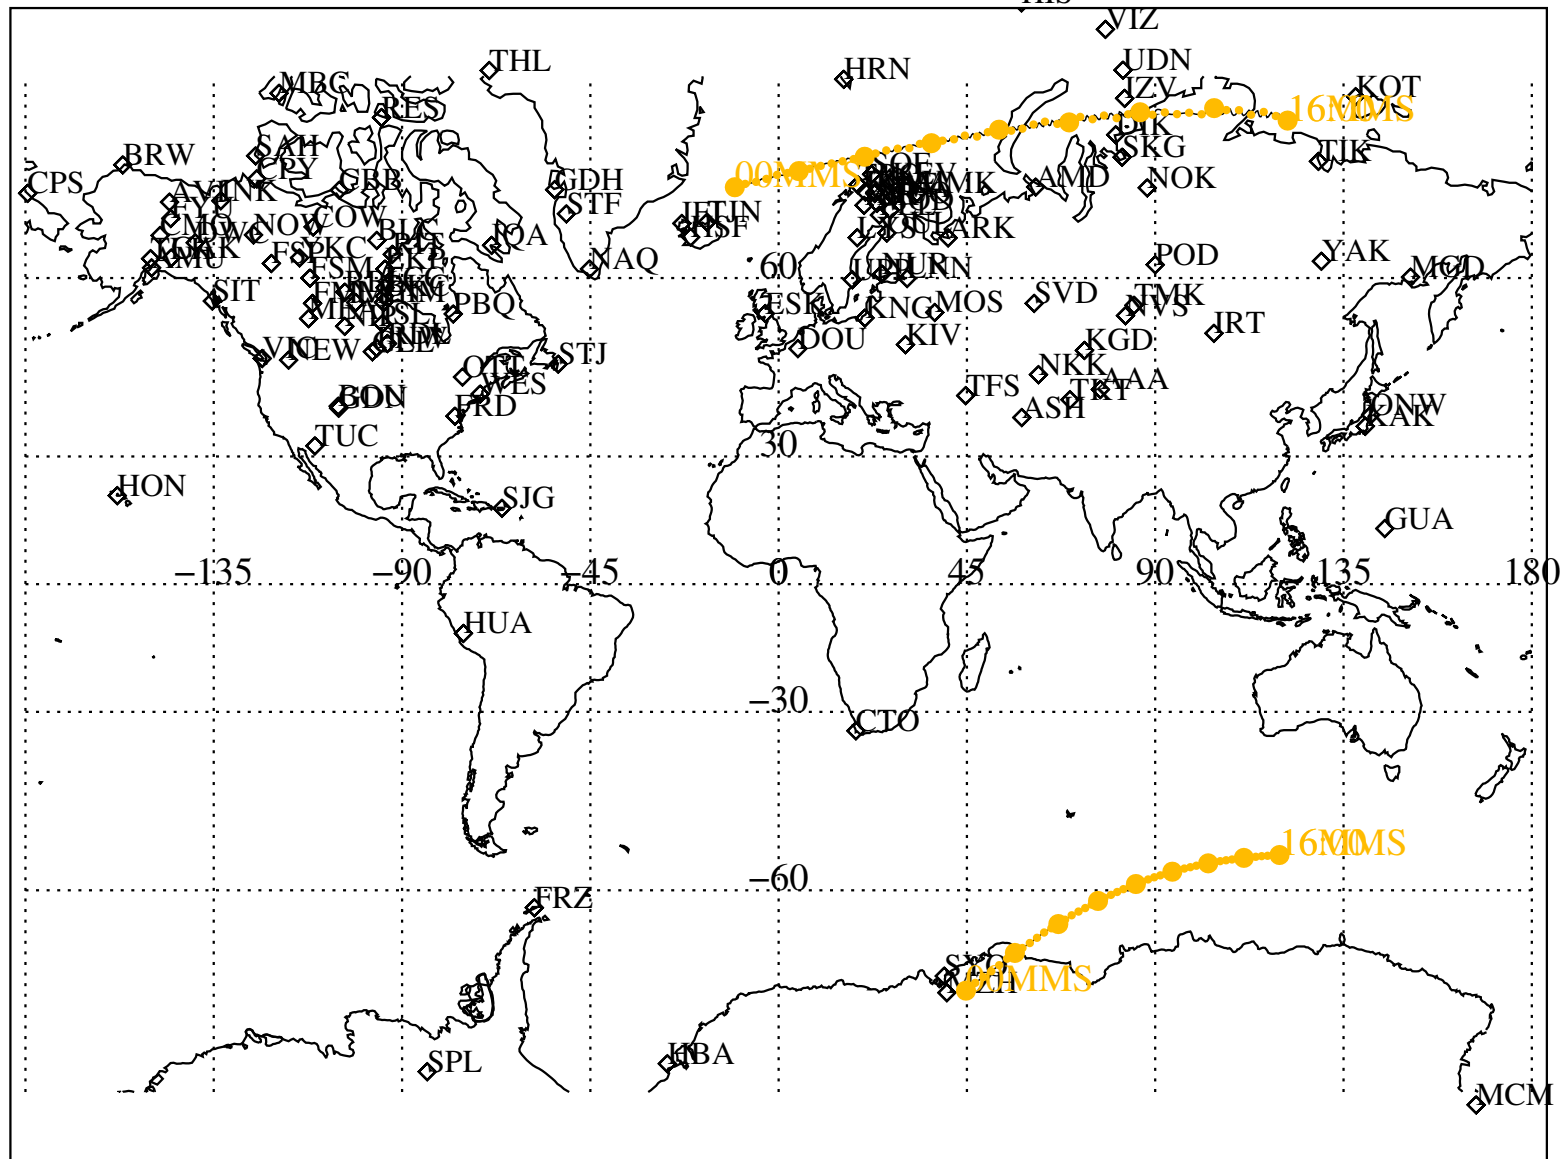

ALE
 HELIO S/C ORBITS 2022 213 (08/01) 16:00 to 2022 214 (08/02) 00:00

RBSPA-A, RBSPB-B, CNOFS-CN, MMS1-MMS,