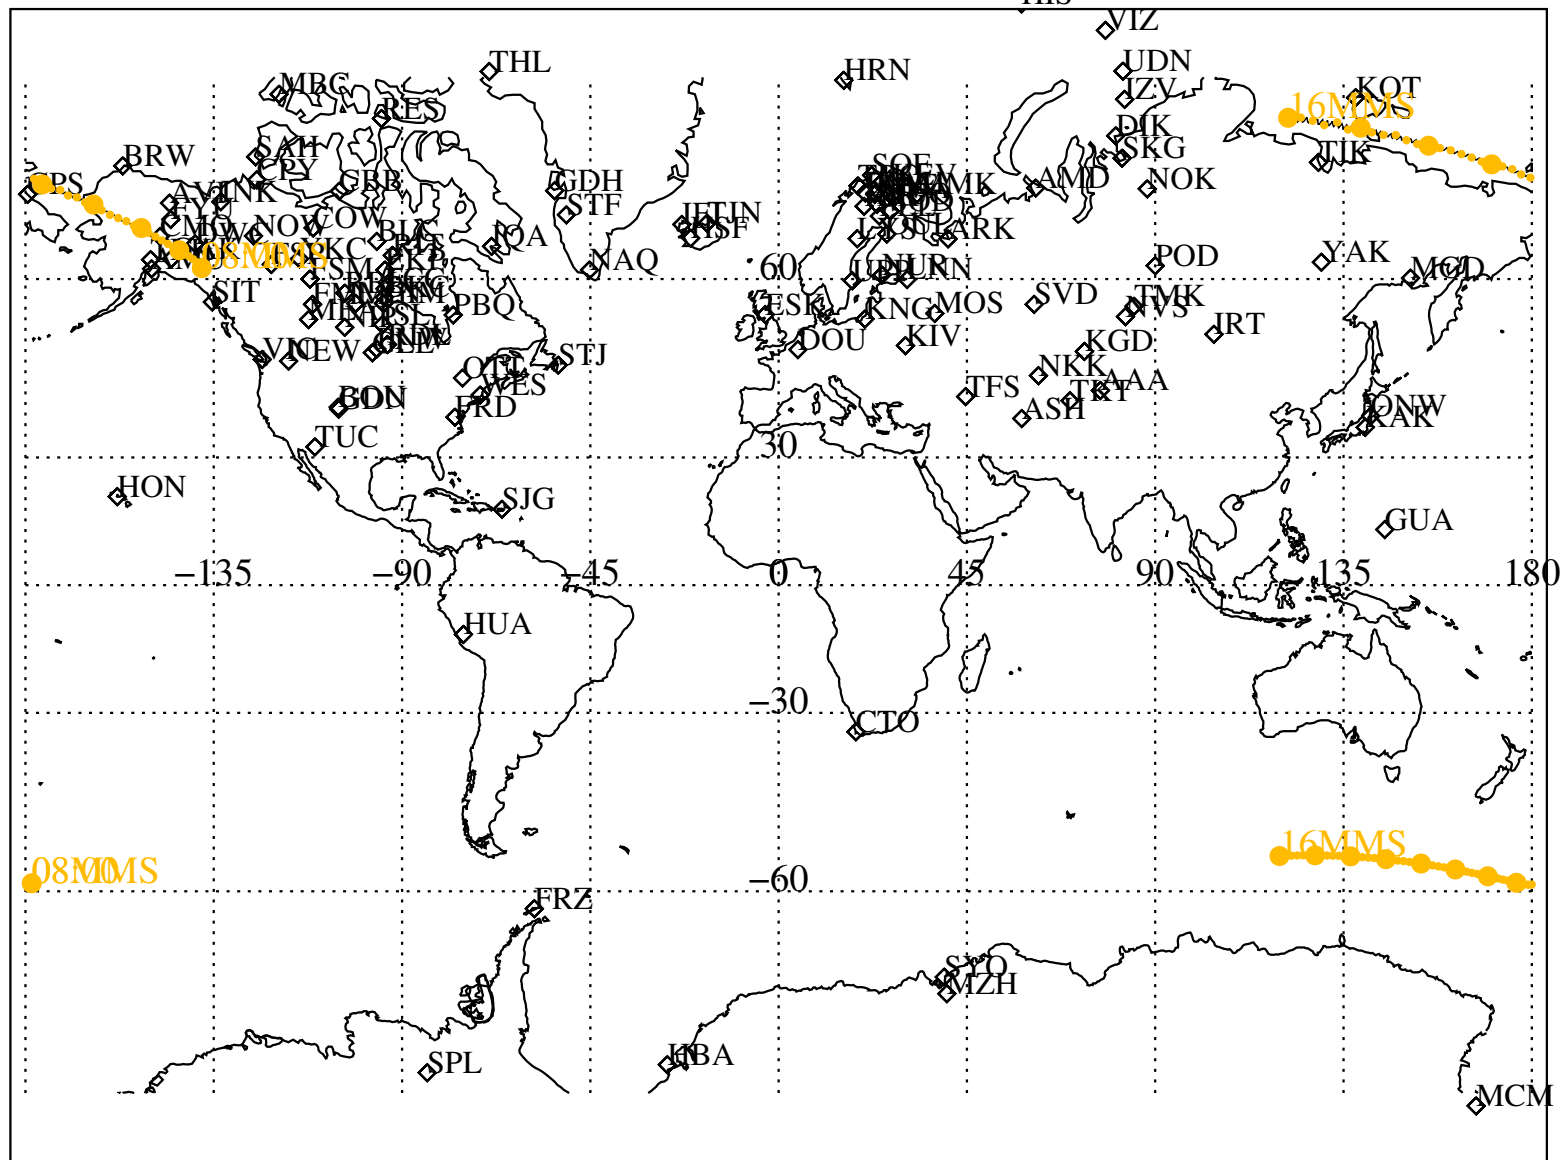

ALE  
 HELIO S/C ORBITS 2022 213 (08/01) 08:00 to 2022 213 (08/01) 16:00

RBSPA-A, RBSPB-B, CNOFS-CN, MMS1-MMS,