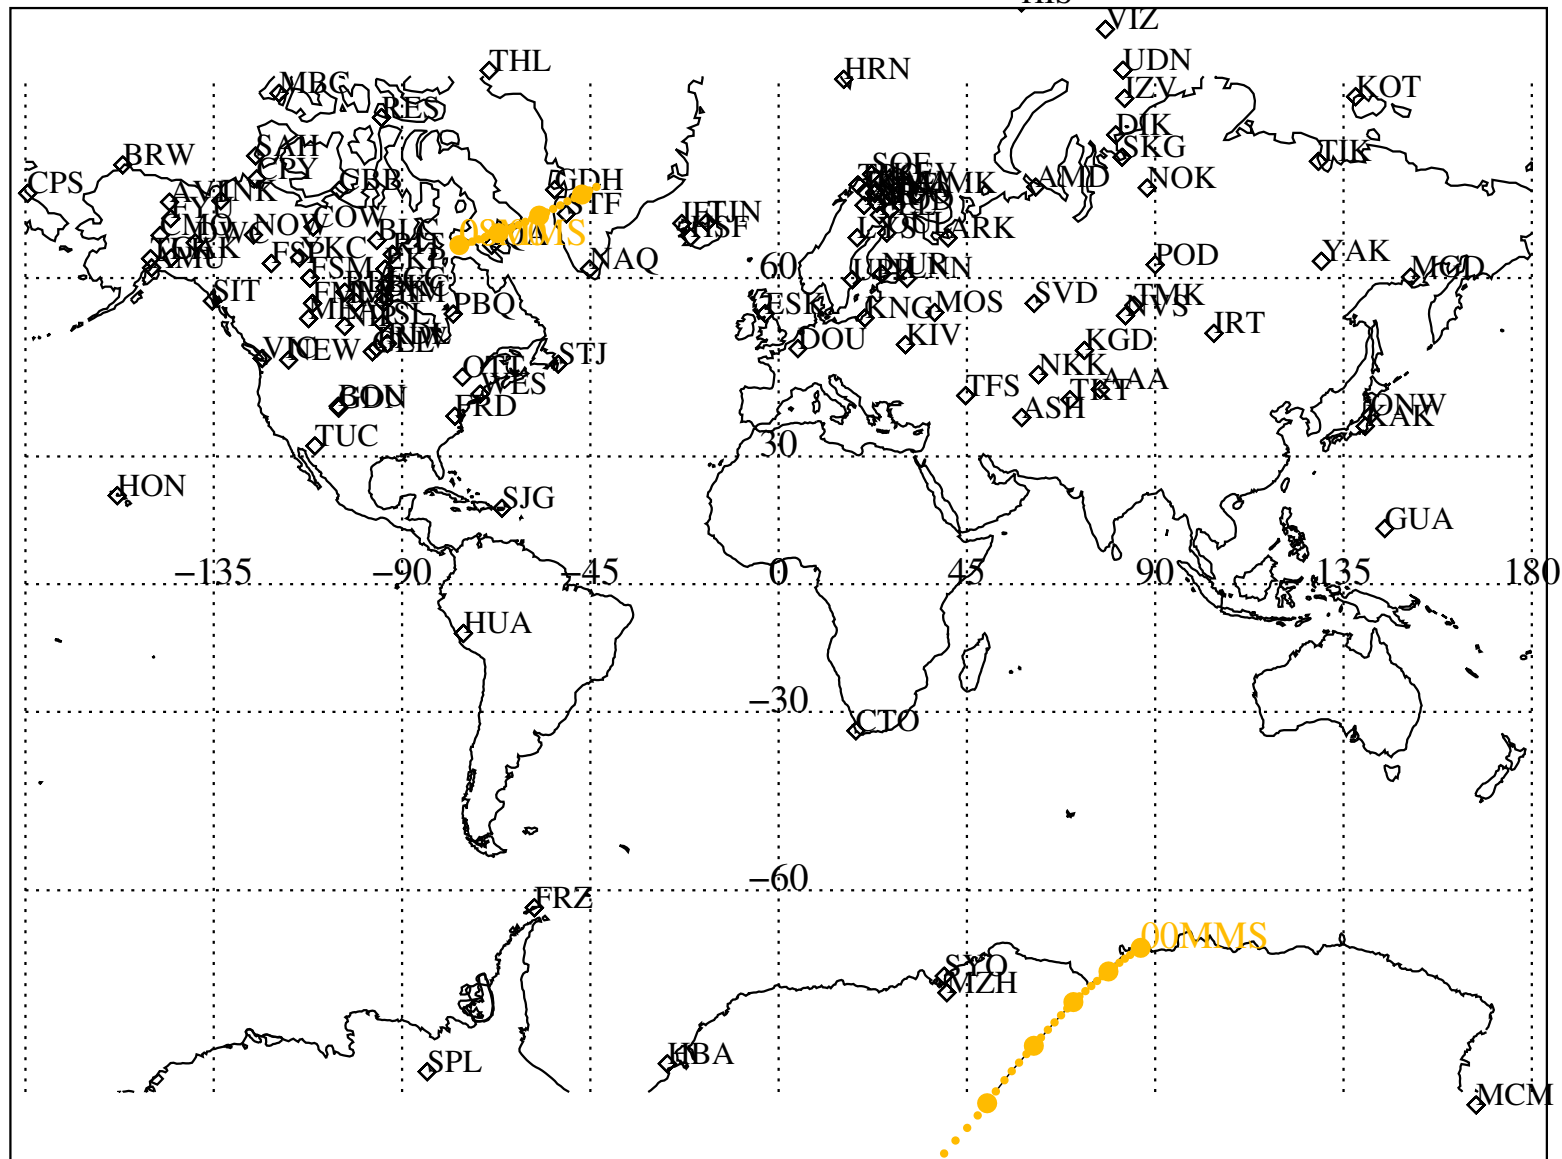

ALE
HELIO S/C ORBITS 2022 212 (07/31) 00:00 to 2022 212 (07/31) 08:00

RBSPA-A, RBSPB-B, CNOFS-CN, MMS1-MMS,