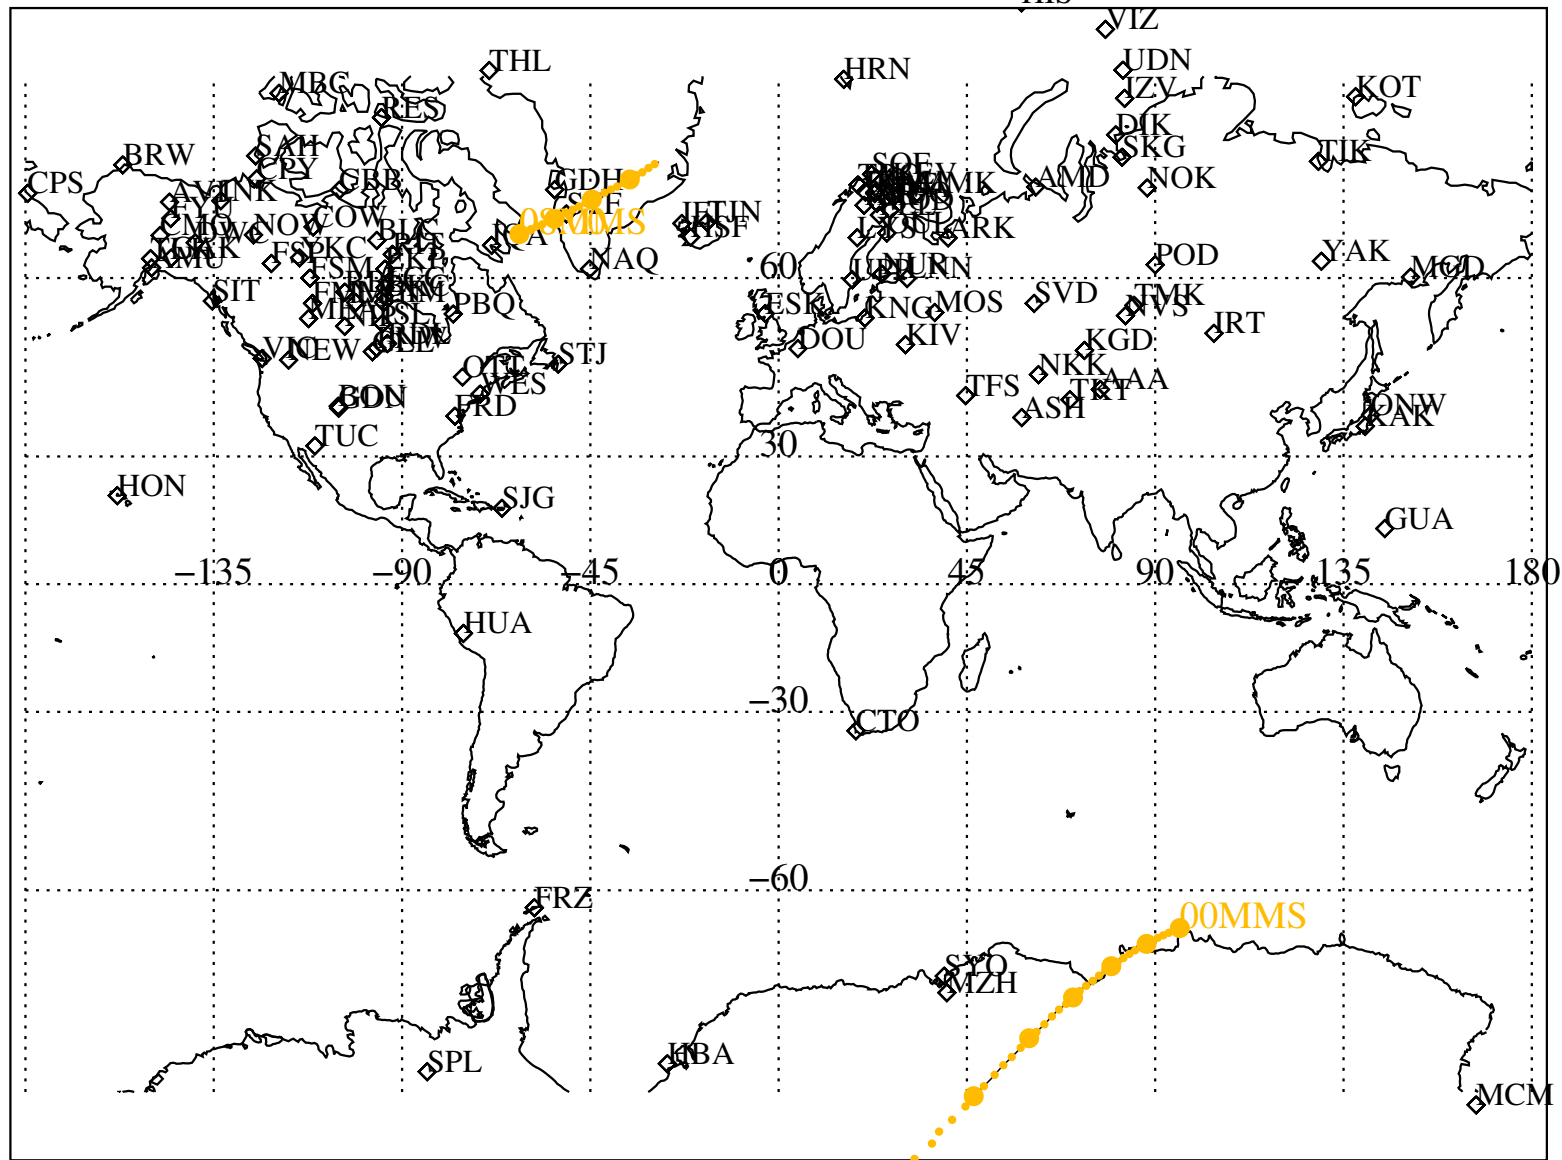

ALE  
**HELIO S/C ORBITS 2022 209 (07/28) 00:00 to 2022 209 (07/28) 08:00**

RBSPA-A, RBSPB-B, CNOFS-CN, MMS1-MMS,

00MMS