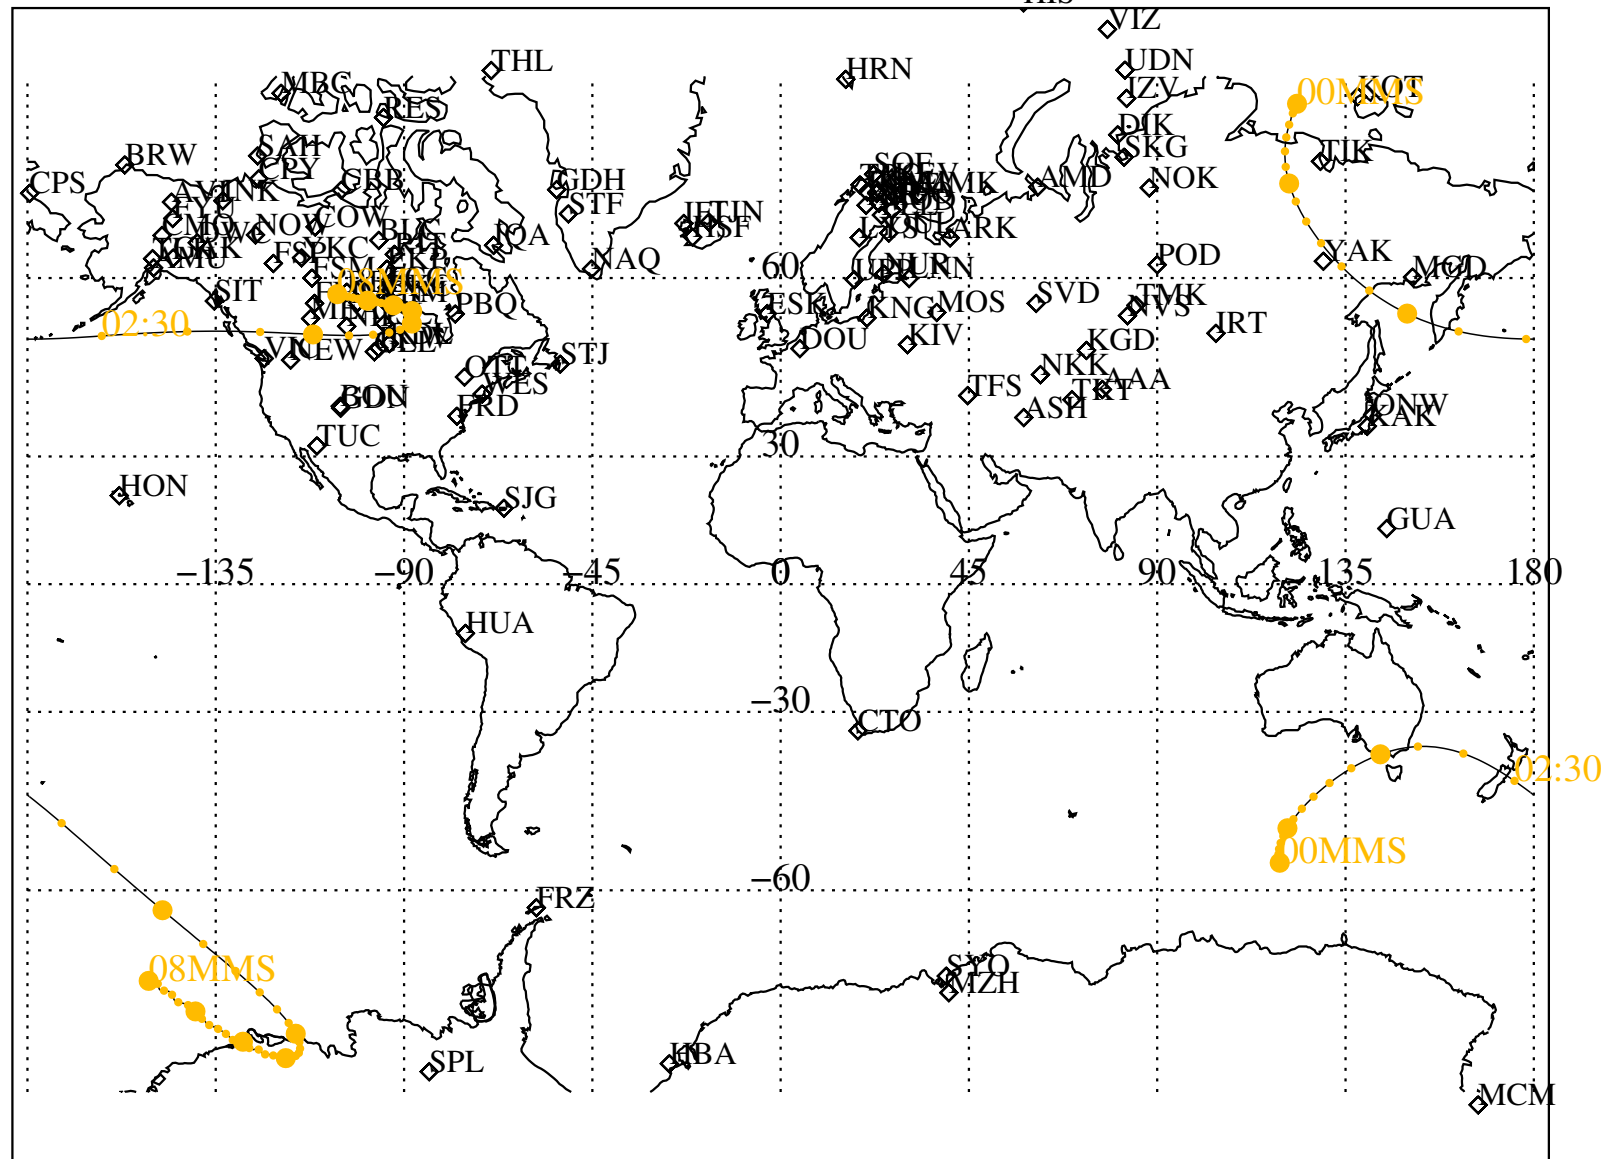

ALE  
 HELIO S/C ORBITS 2022 192 (07/11) 00:00 to 2022 192 (07/11) 08:00

RBSPA-A, RBSPB-B, CNOFS-CN, MMS1-MMS,