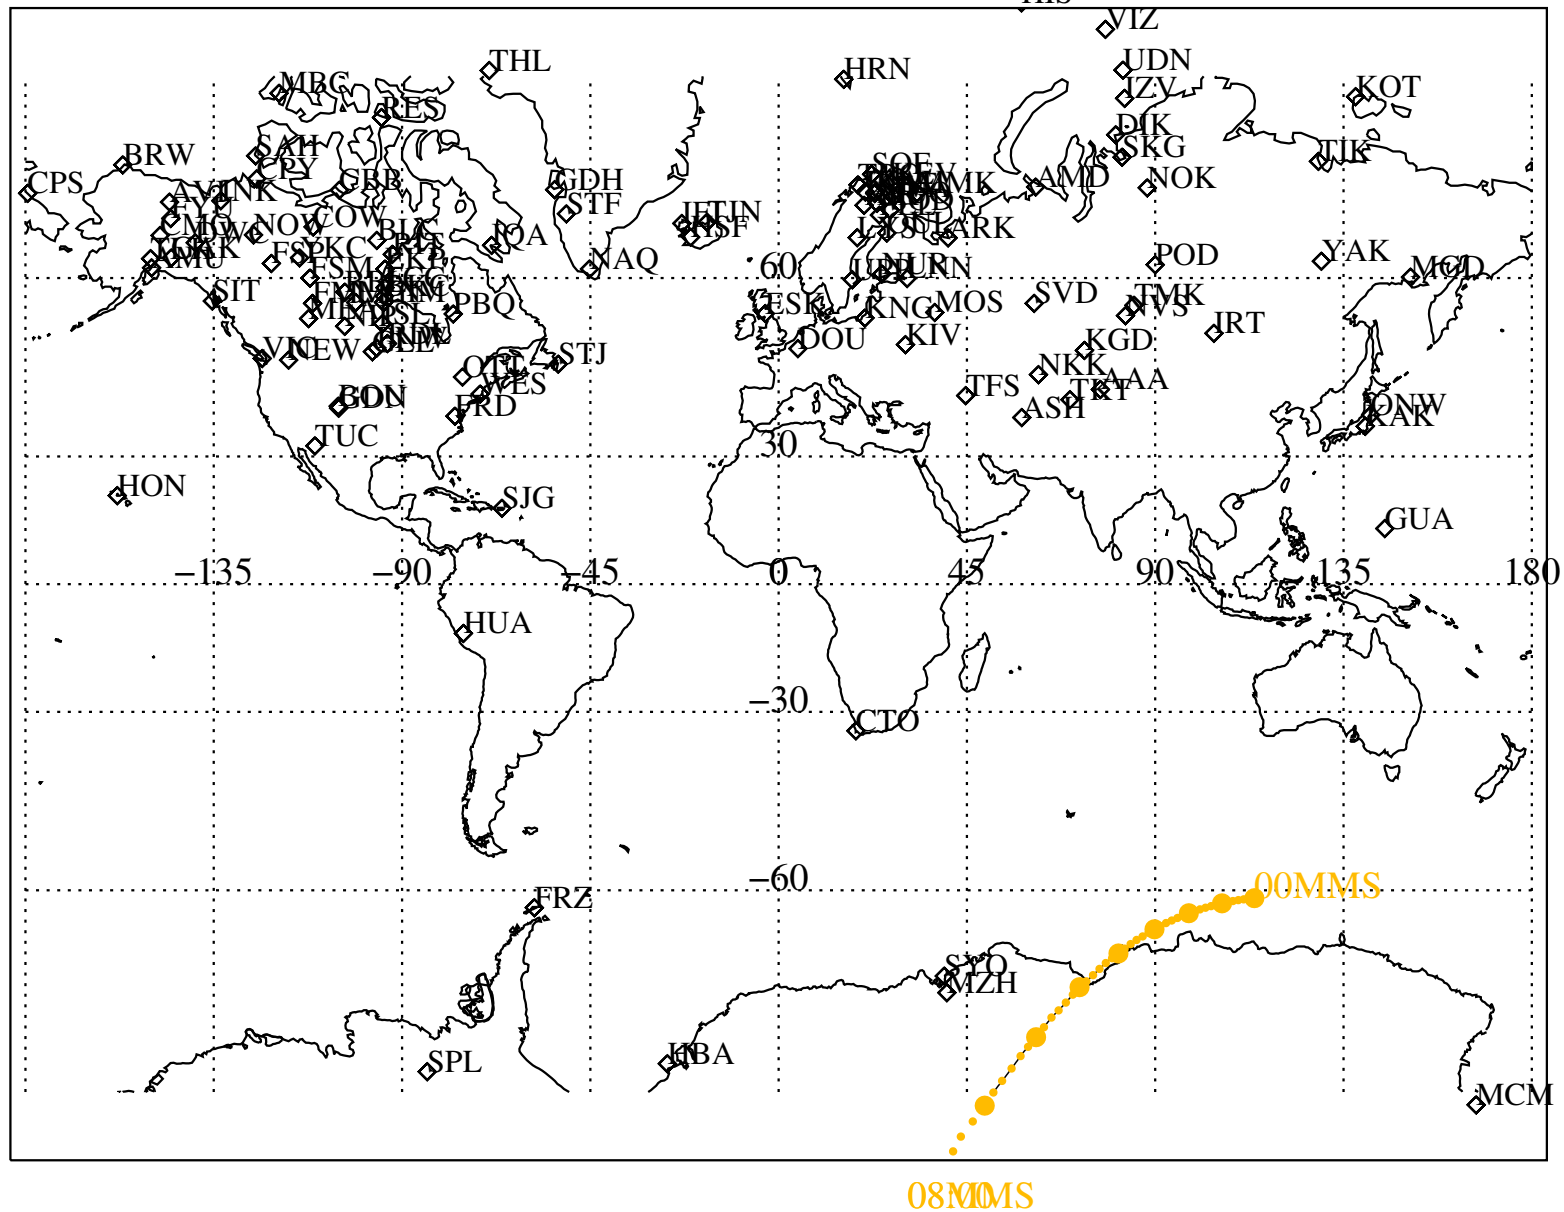

ALE  
 HELIO S/C ORBITS 2022 191 (07/10) 00:00 to 2022 191 (07/10) 08:00

RBSPA-A, RBSPB-B, CNOFS-CN, MMS1-MMS,