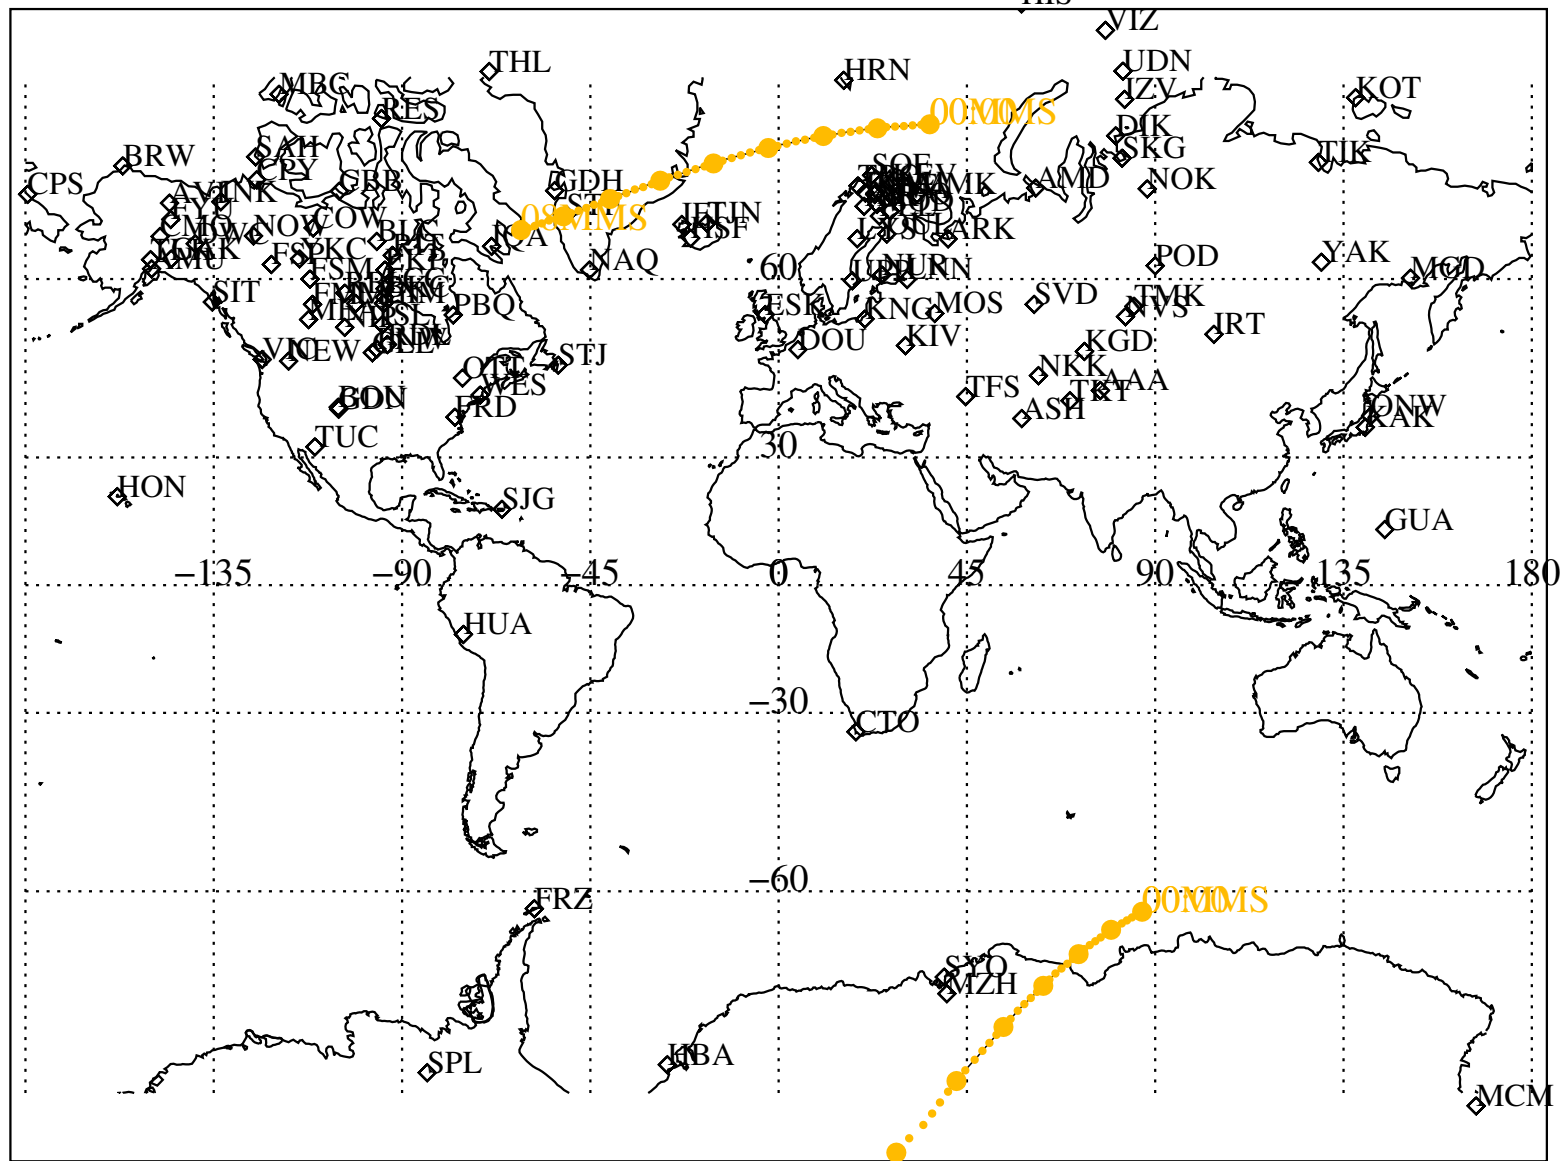

ALE
HELIO S/C ORBITS 2022 179 (06/28) 00:00 to 2022 179 (06/28) 08:00

RBSPA-A, RBSPB-B, CNOFS-CN, MMS1-MMS,