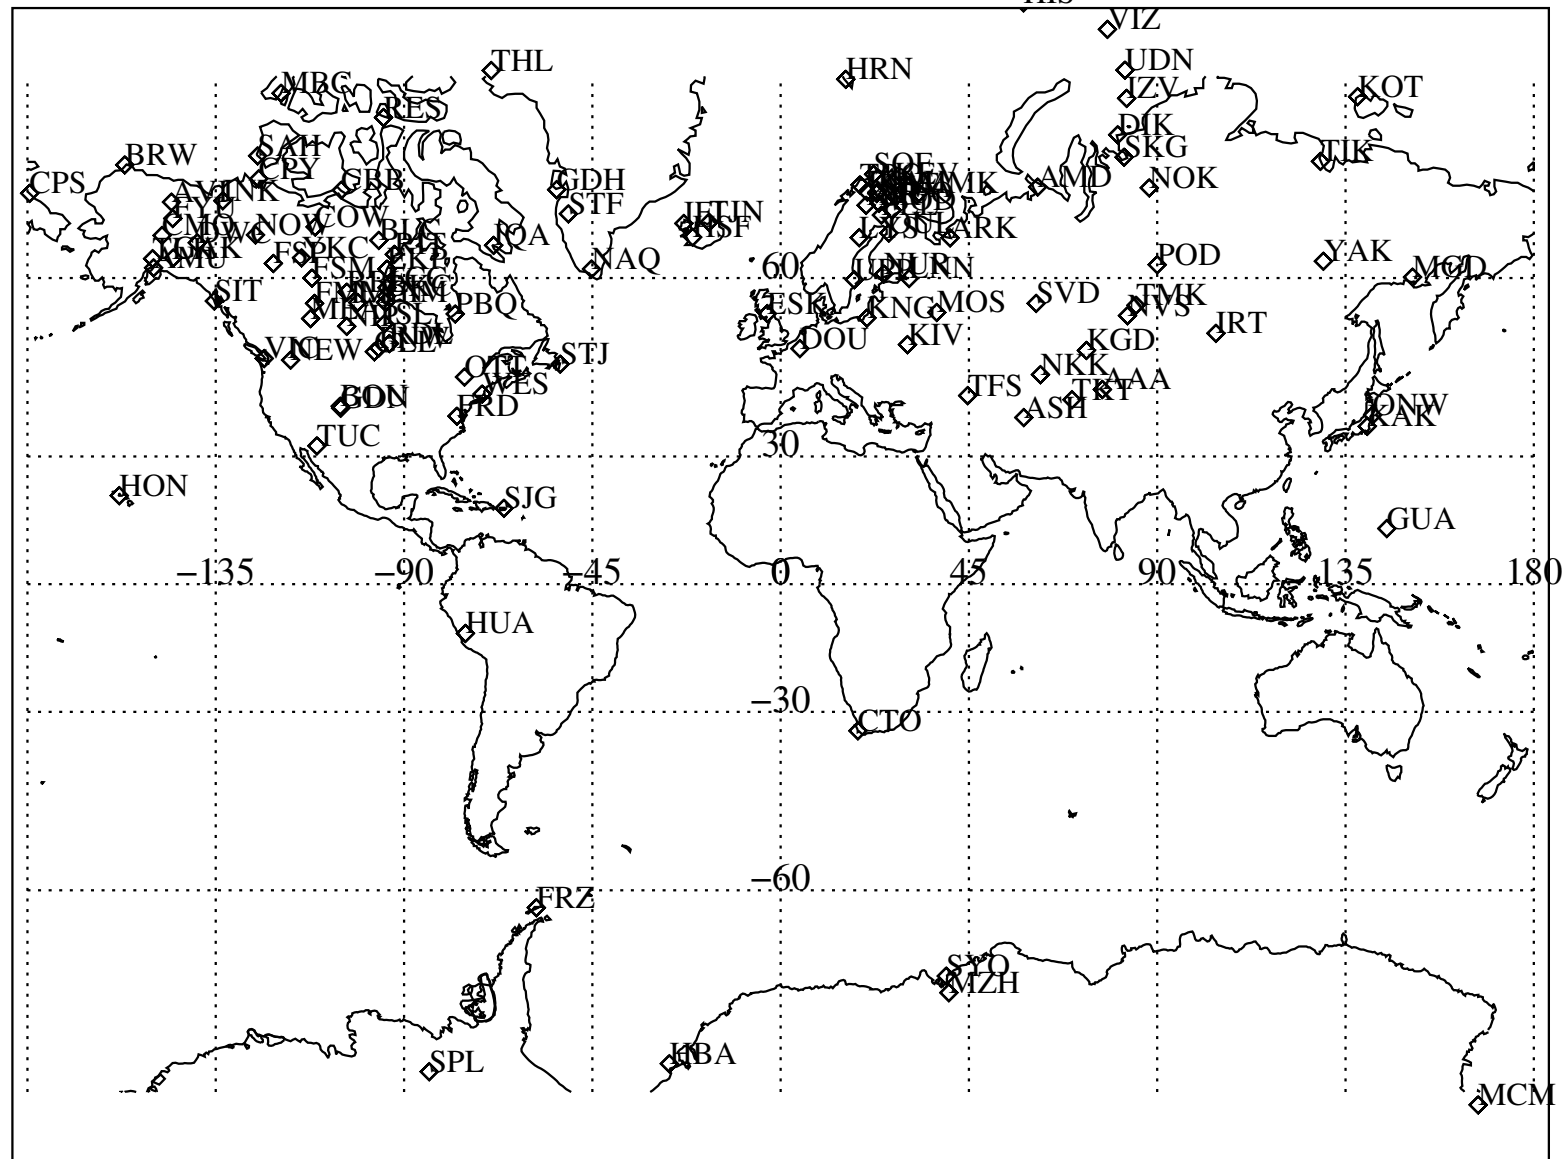

ALE
HELIO S/C ORBITS 2022 176 (06/25) 00:00 to 2022 176 (06/25) 08:00

RBSPA-A, RBSPB-B, CNOFS-CN, MMS1-MMS,