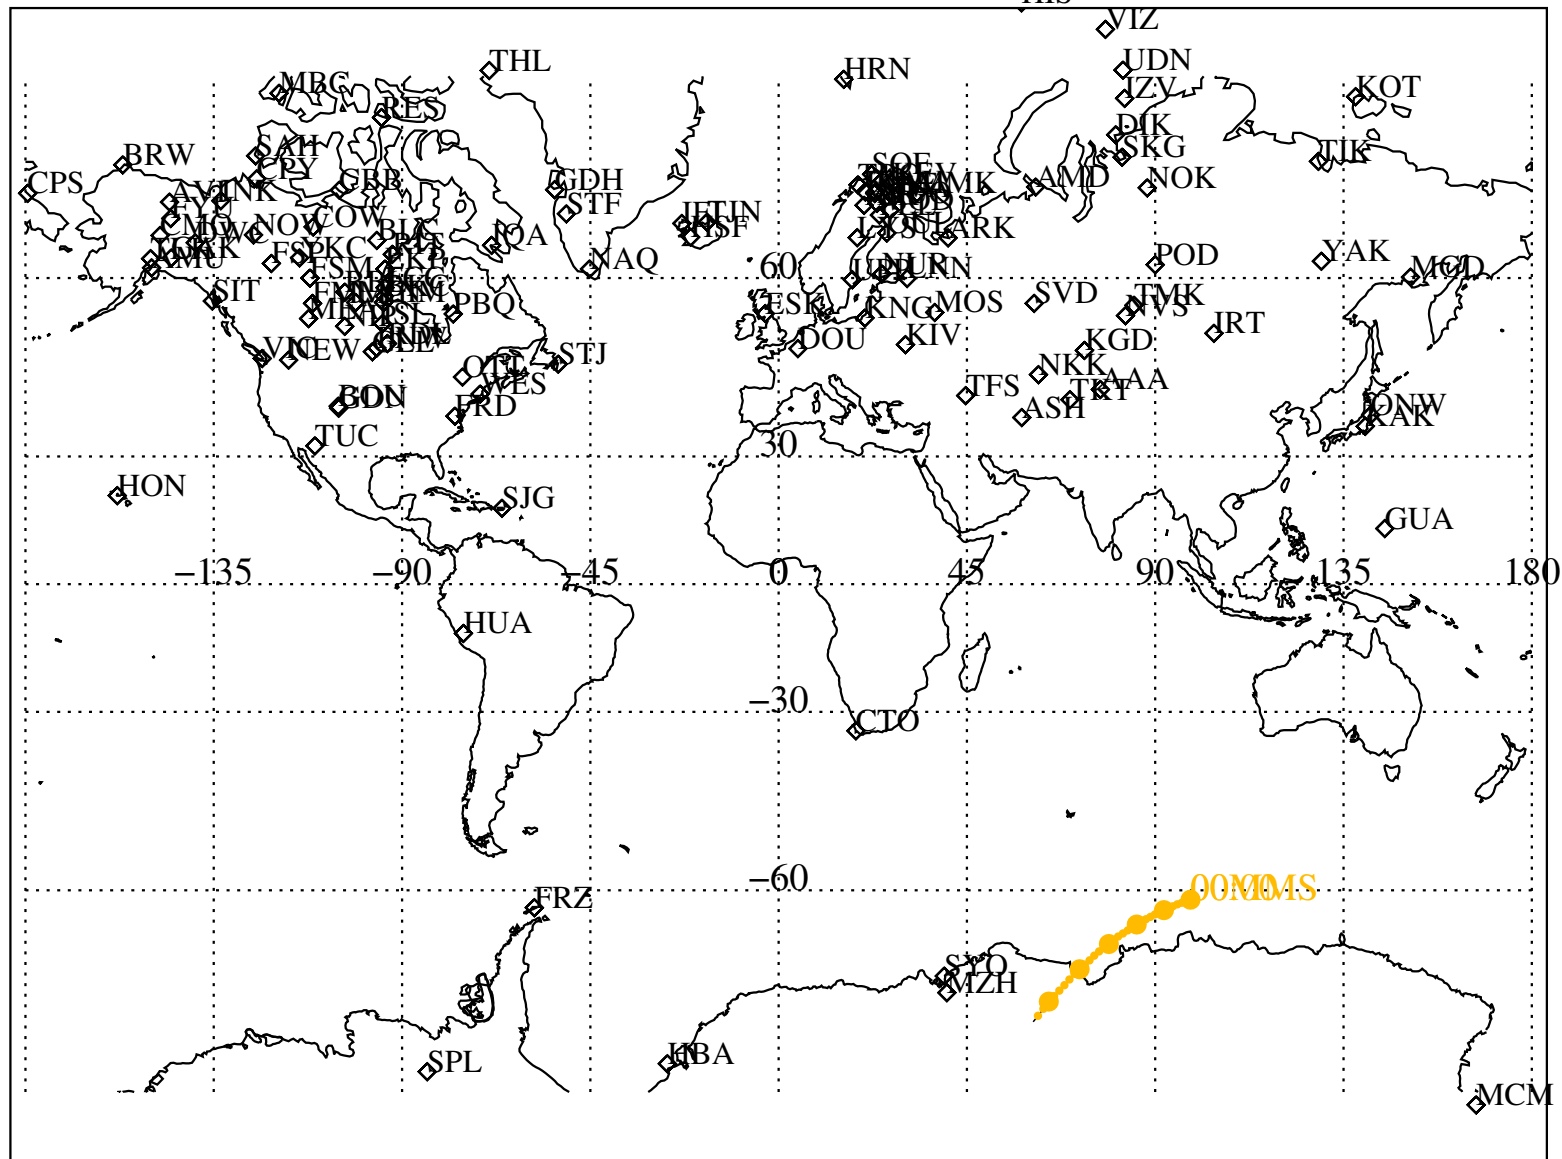

ALE
HELIO S/C ORBITS 2022 172 (06/21) 00:00 to 2022 172 (06/21) 08:00

RBSPA-A, RBSPB-B, CNOFS-CN, MMS1-MMS,