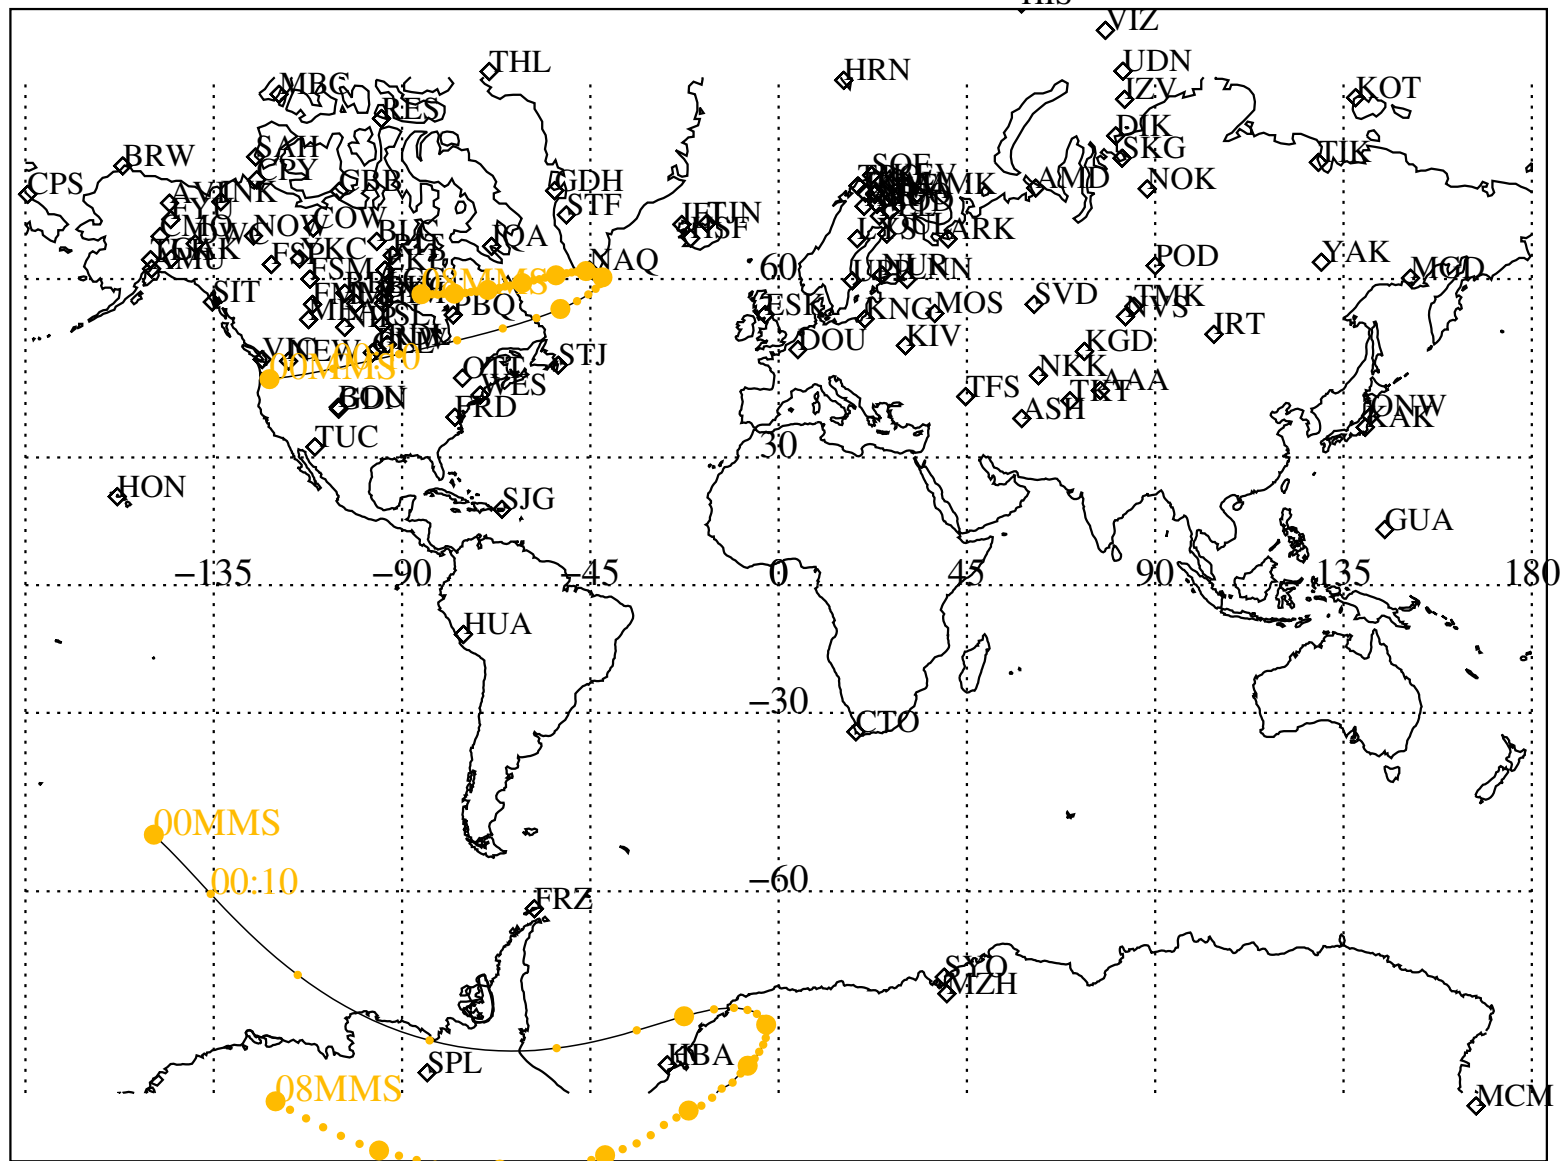

ALE
 HELIO S/C ORBITS 2022 171 (06/20) 00:00 to 2022 171 (06/20) 08:00

RBSPA-A, RBSPB-B, CNOFS-CN, MMS1-MMS,