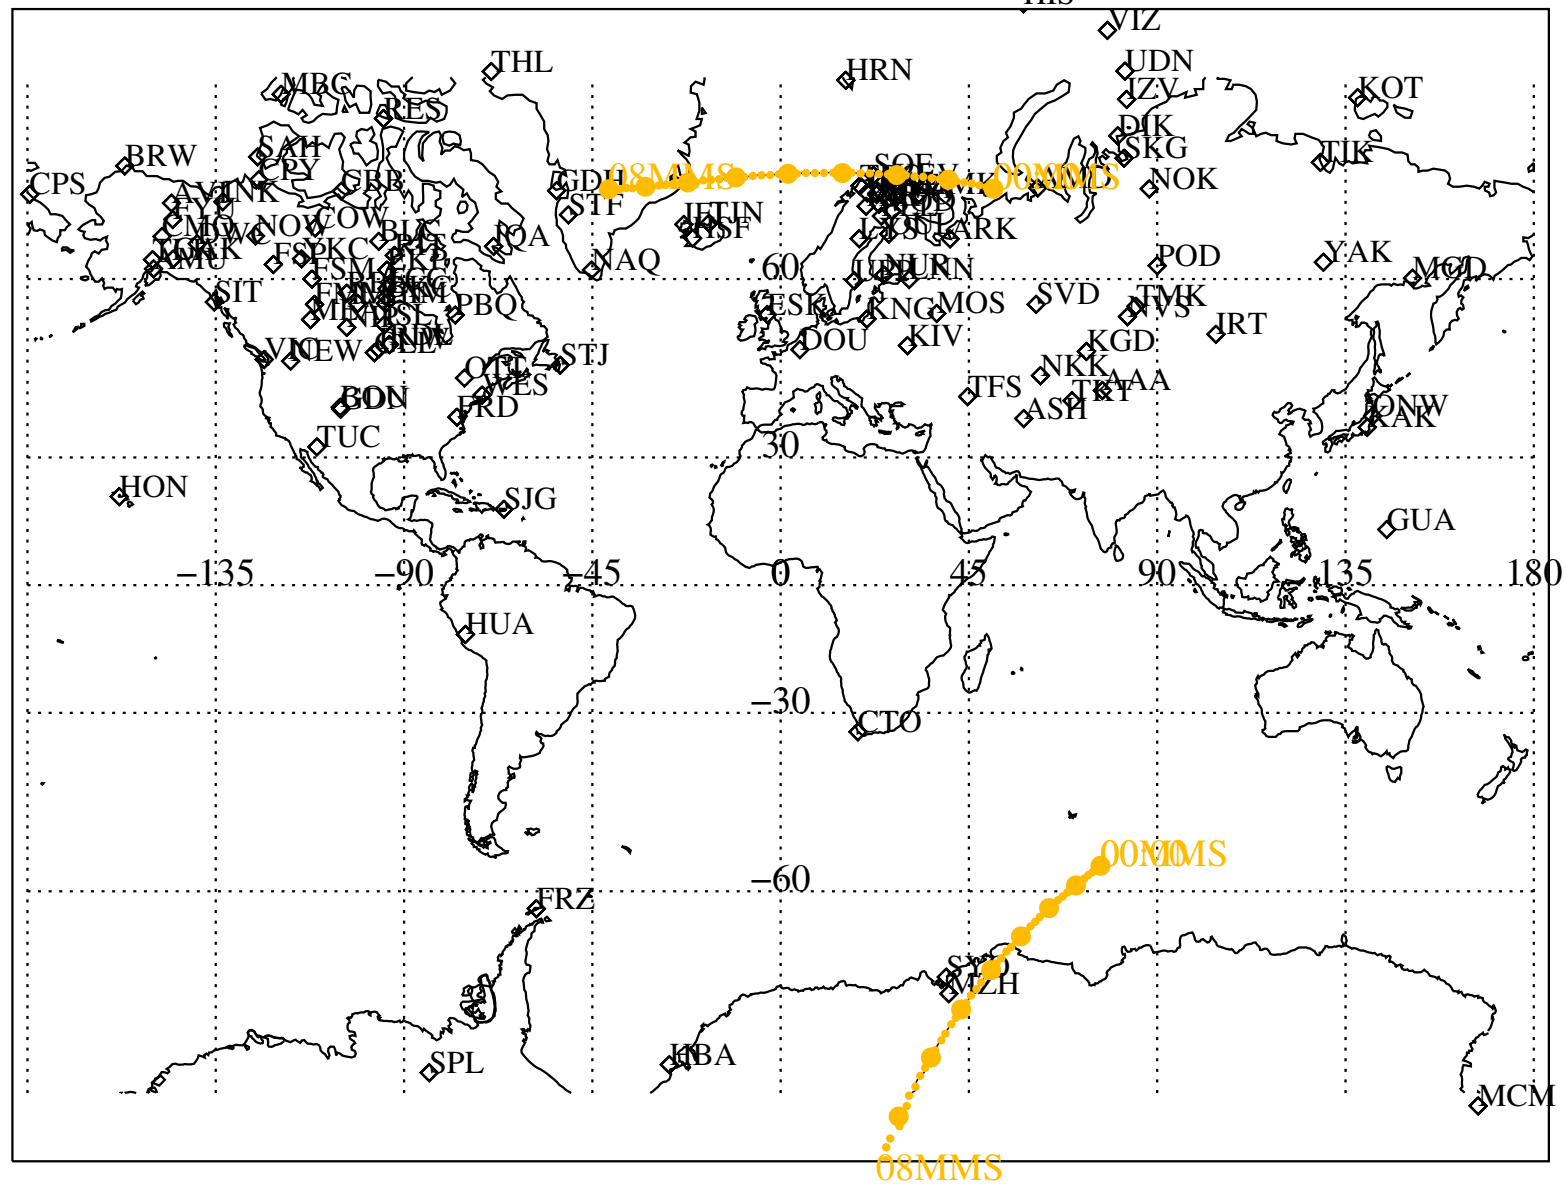

ALE
 HELIO S/C ORBITS 2022 136 (05/16) 00:00 to 2022 136 (05/16) 08:00

RBSPA-A, RBSPB-B, CNOFS-CN, MMS1-MMS,