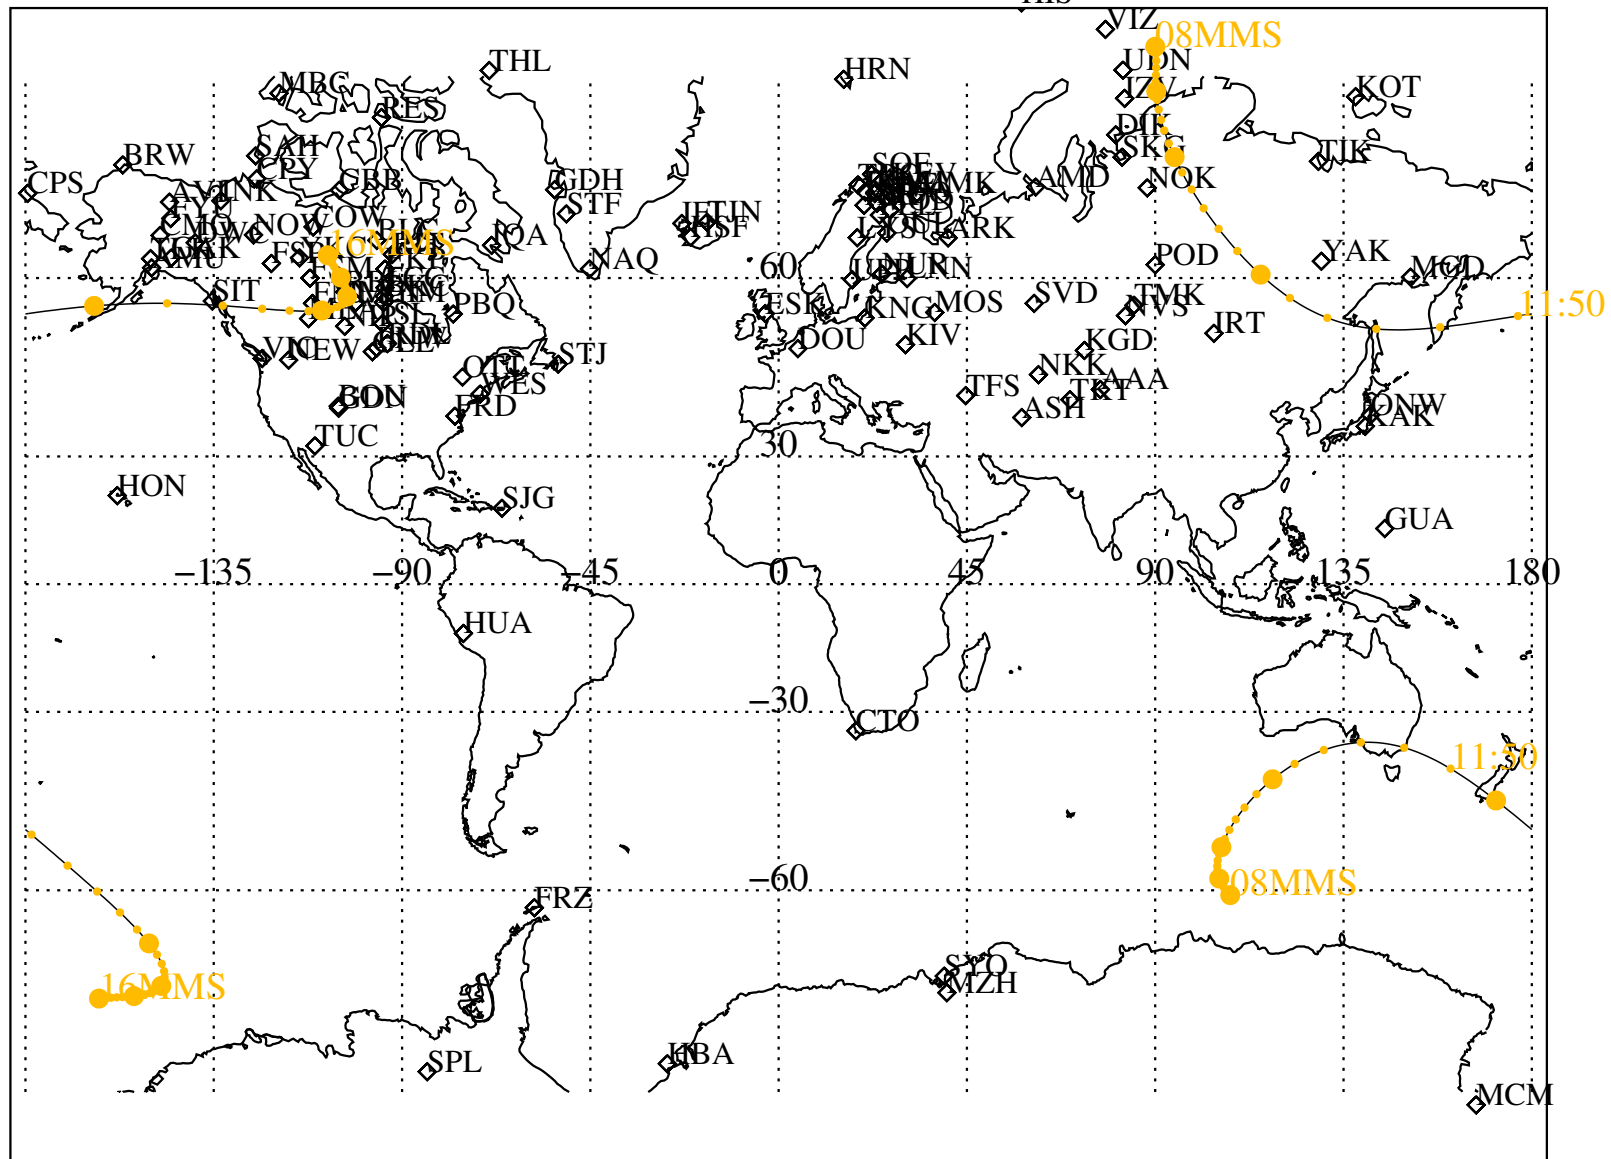

ALE  
**HELIO S/C ORBITS 2022 072 (03/13) 08:00 to 2022 072 (03/13) 16:00**

RBSPA-A, RBSPB-B, CNOFS-CN, MMS1-MMS,