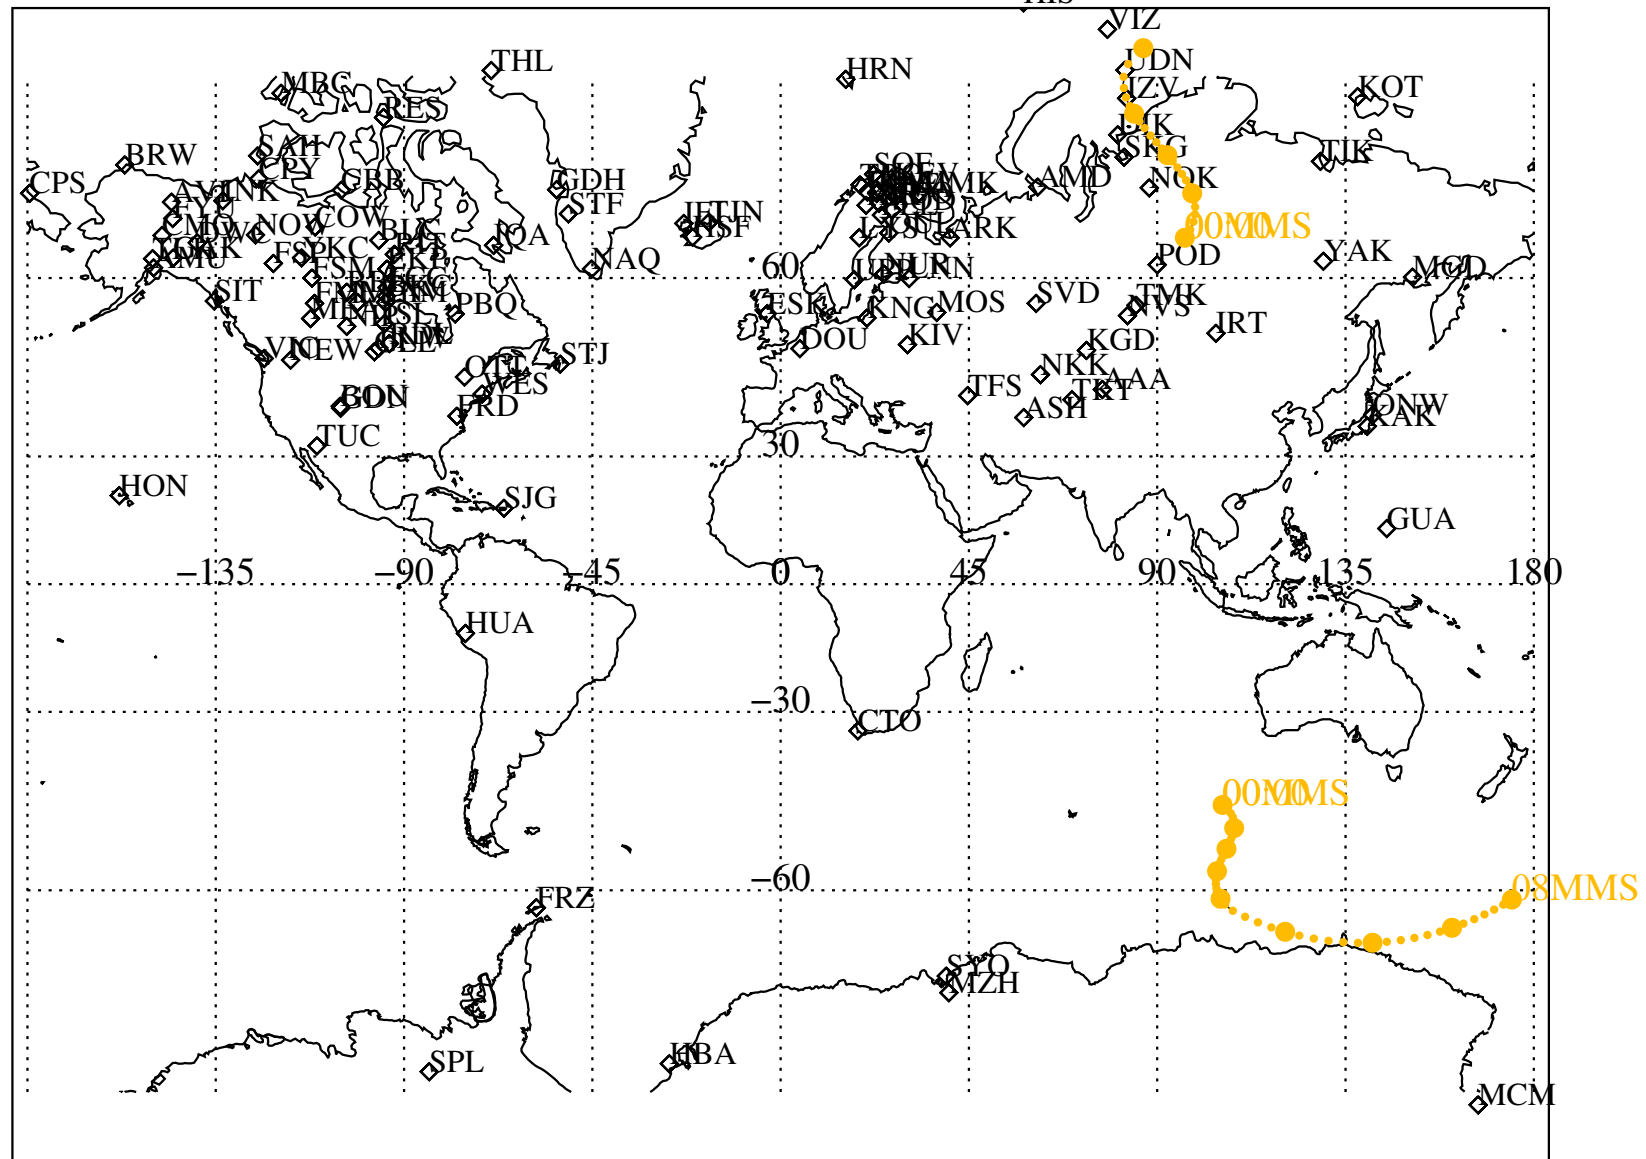

ALE
HELIO S/C ORBITS 2022 062 (03/03) 00:00 to 2022 062 (03/03) 08:00

RBSPA-A, RBSPB-B, CNOFS-CN, MMS1-MMS,