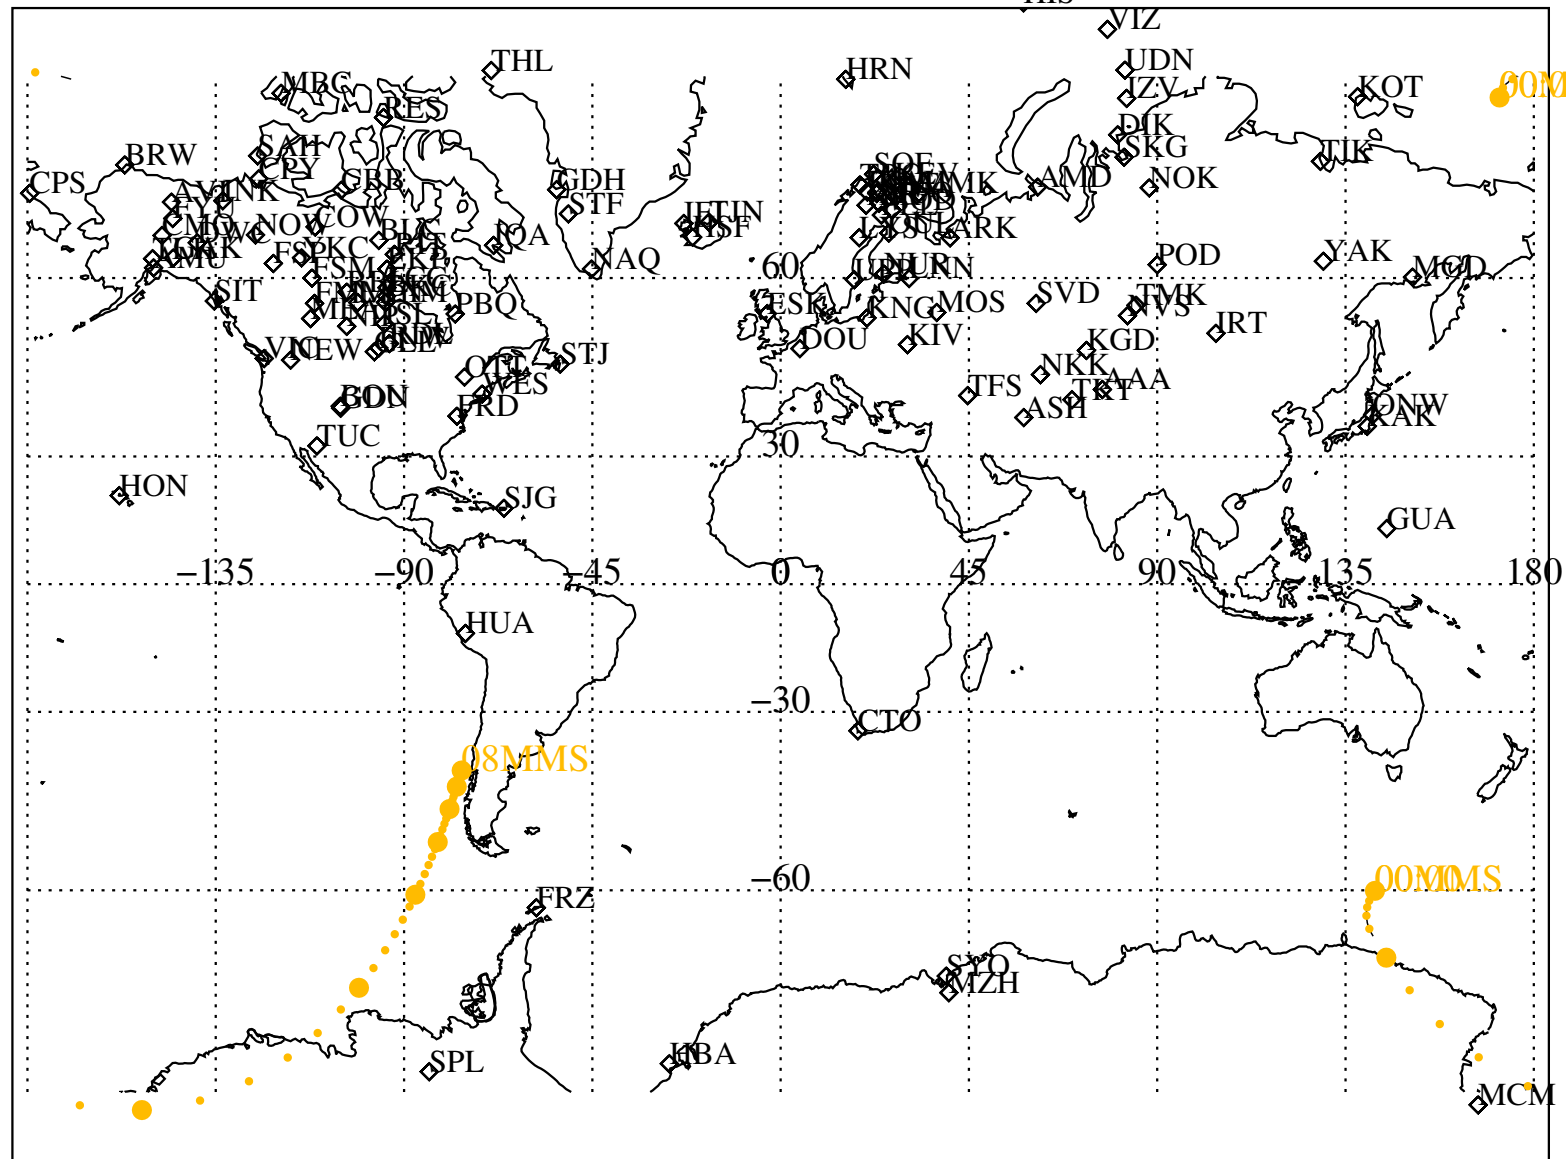

ALE
HELIO S/C ORBITS 2022 041 (02/10) 00:00 to 2022 041 (02/10) 08:00

RBSPA-A, RBSPB-B, CNOFS-CN, MMS1-MMS,