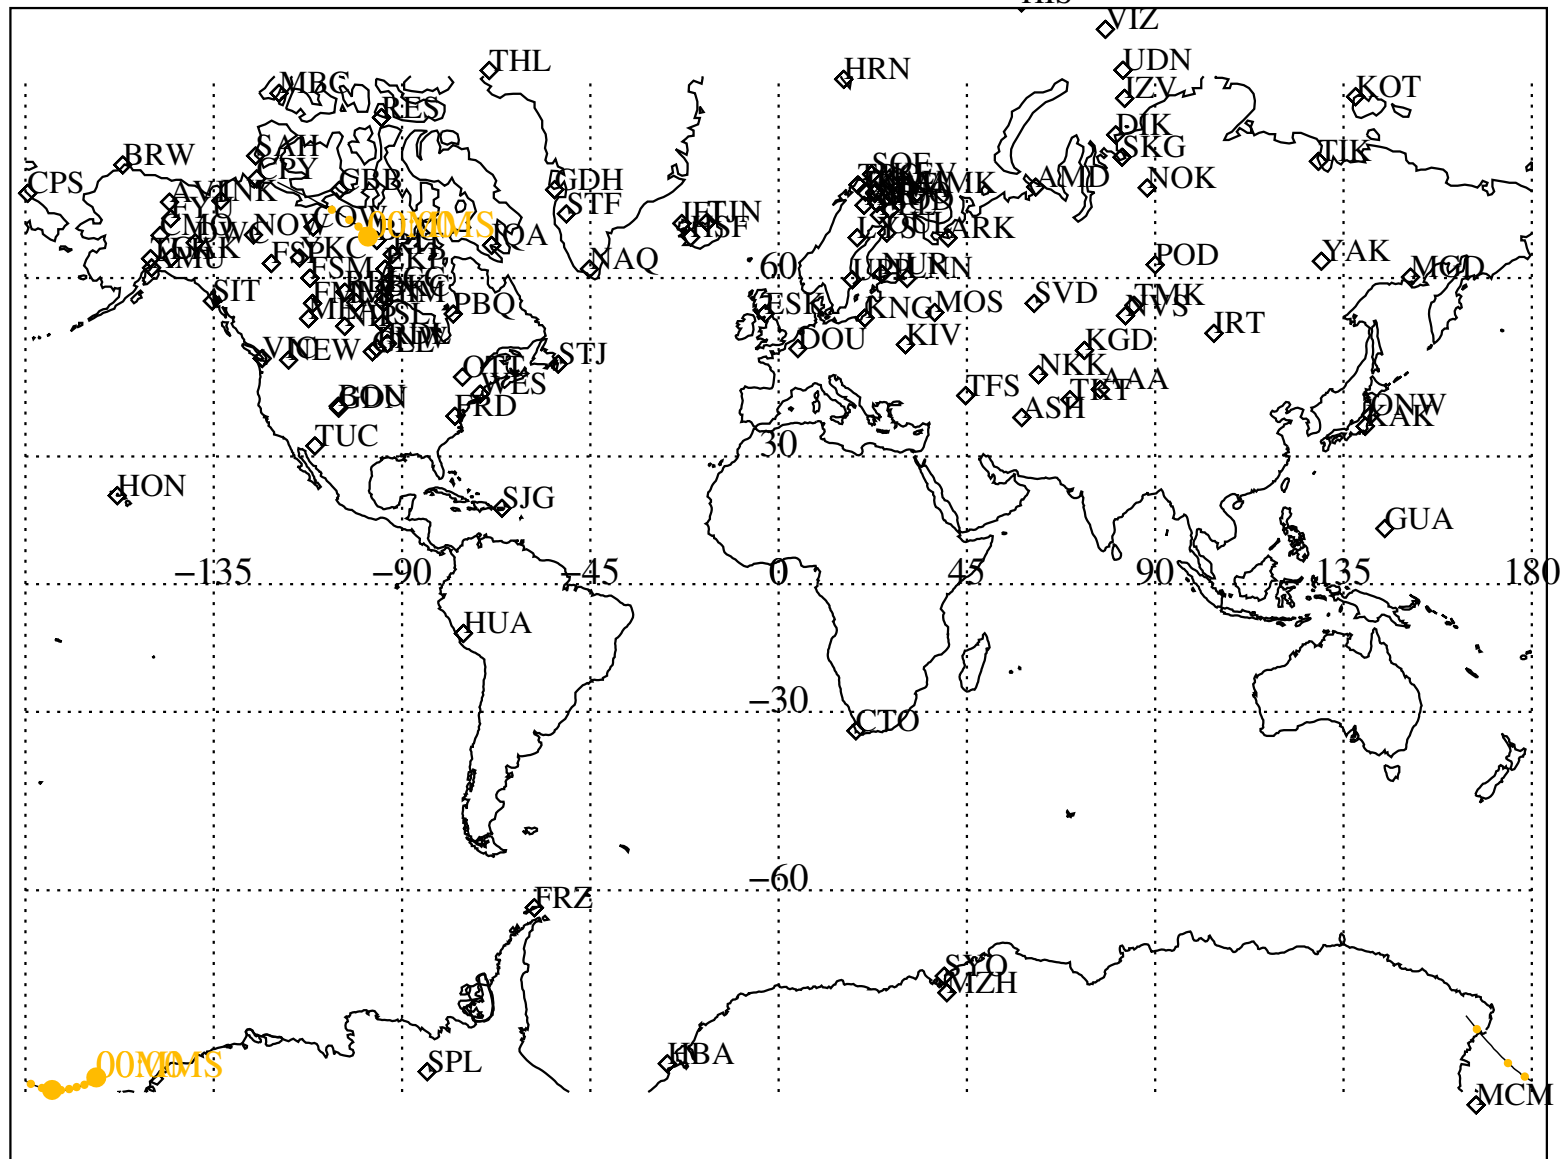

ALE
HELIO S/C ORBITS 2022 022 (01/22) 16:00 to 2022 023 (01/23) 00:00

RBSPA-A, RBSPB-B, CNOFS-CN, MMS1-MMS,