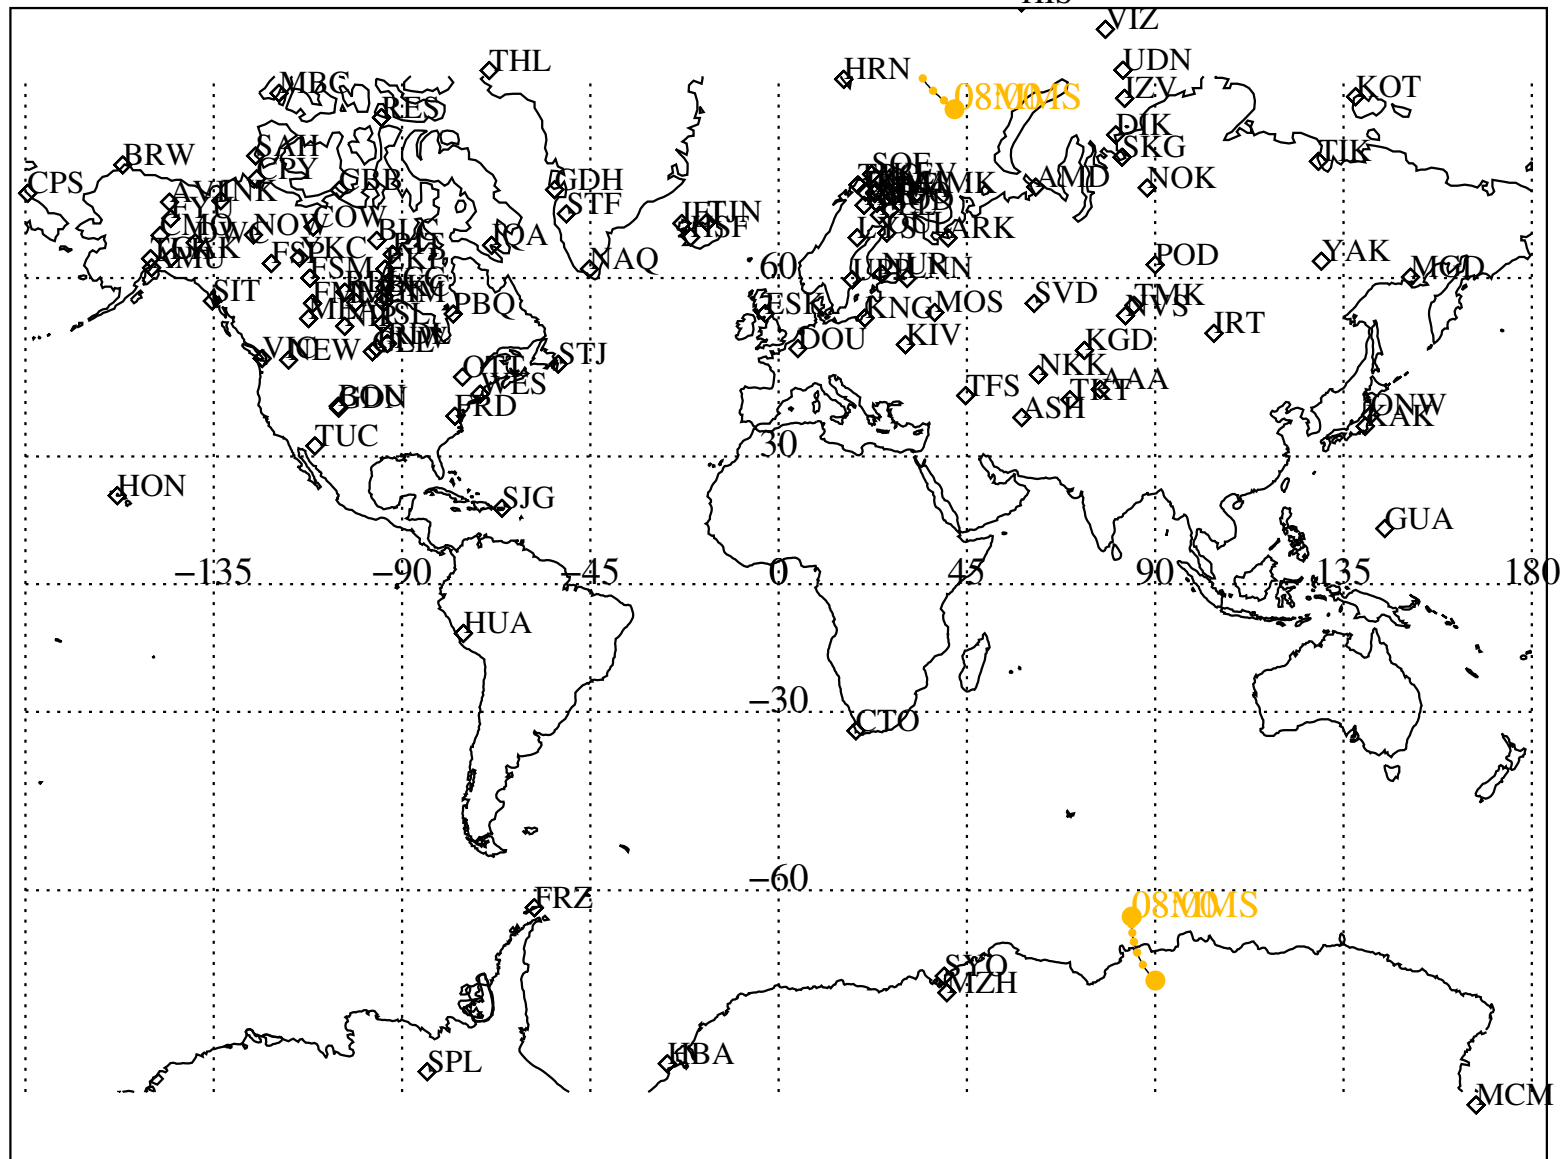

ALE
HELIO S/C ORBITS 2022 016 (01/16) 08:00 to 2022 016 (01/16) 16:00

RBSPA-A, RBSPB-B, CNOFS-CN, MMS1-MMS,