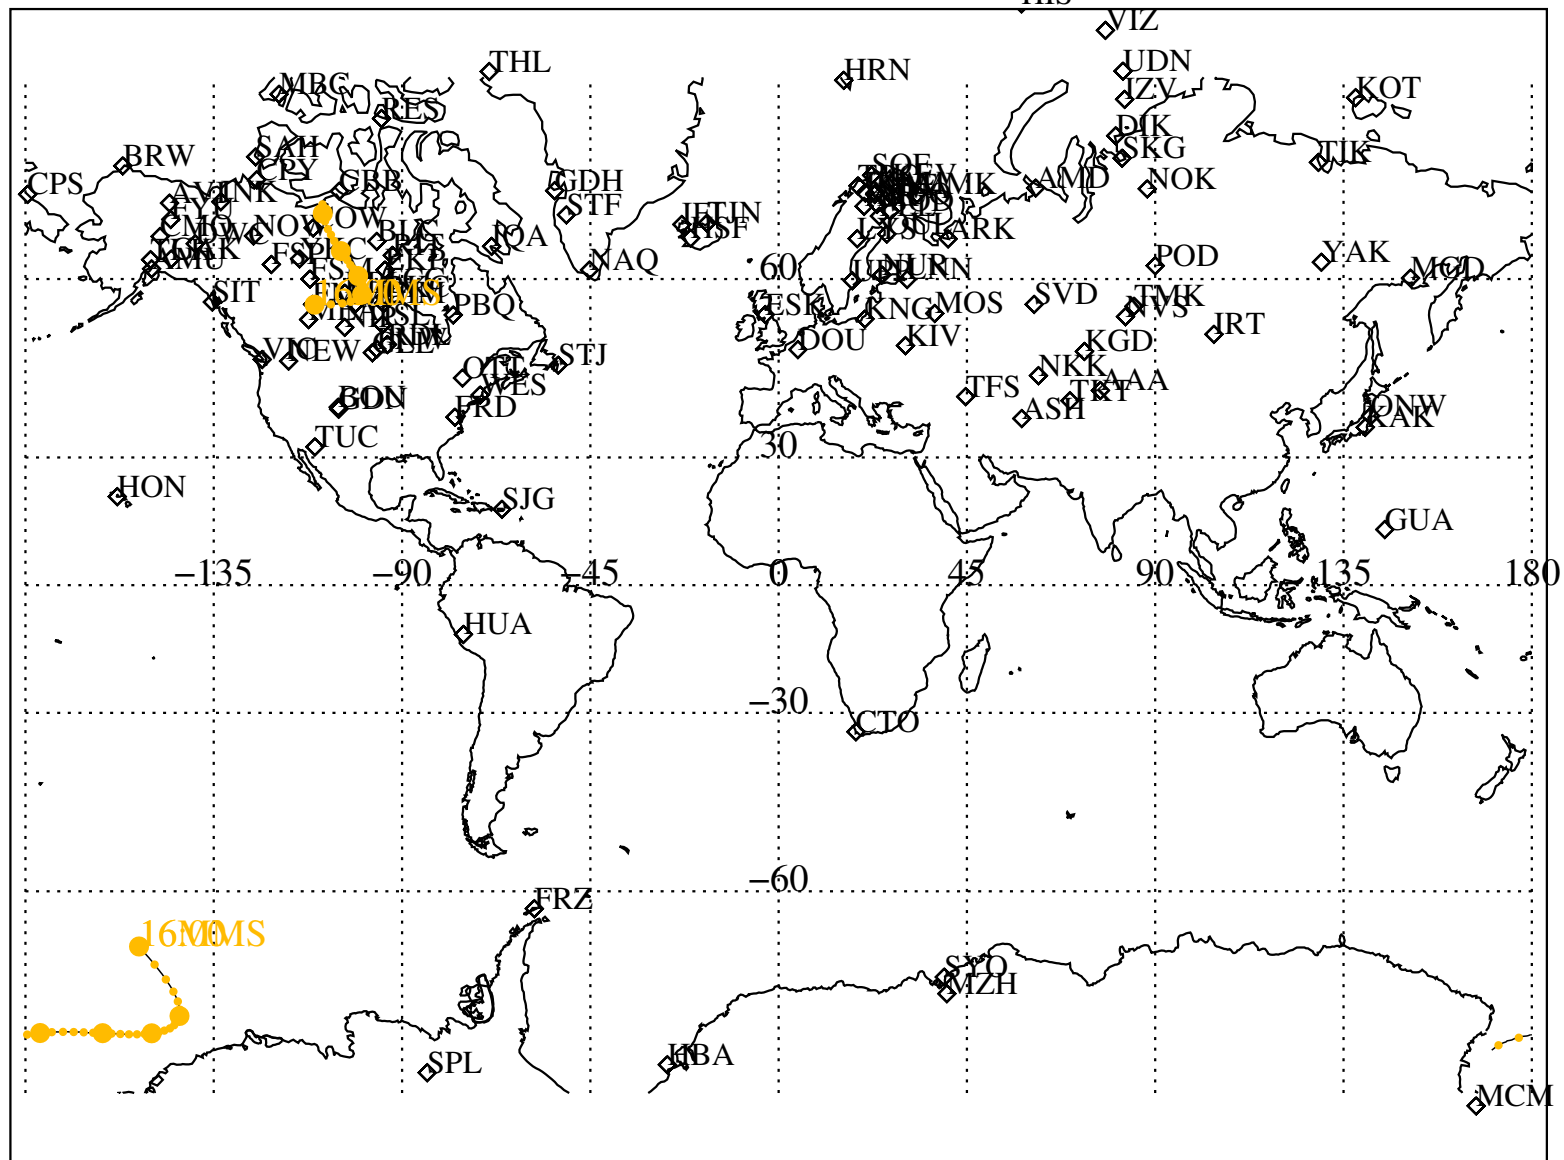

ALE  
 HELIO S/C ORBITS 2022 012 (01/12) 16:00 to 2022 013 (01/13) 00:00

RBSPA-A, RBSPB-B, CNOFS-CN, MMS1-MMS,