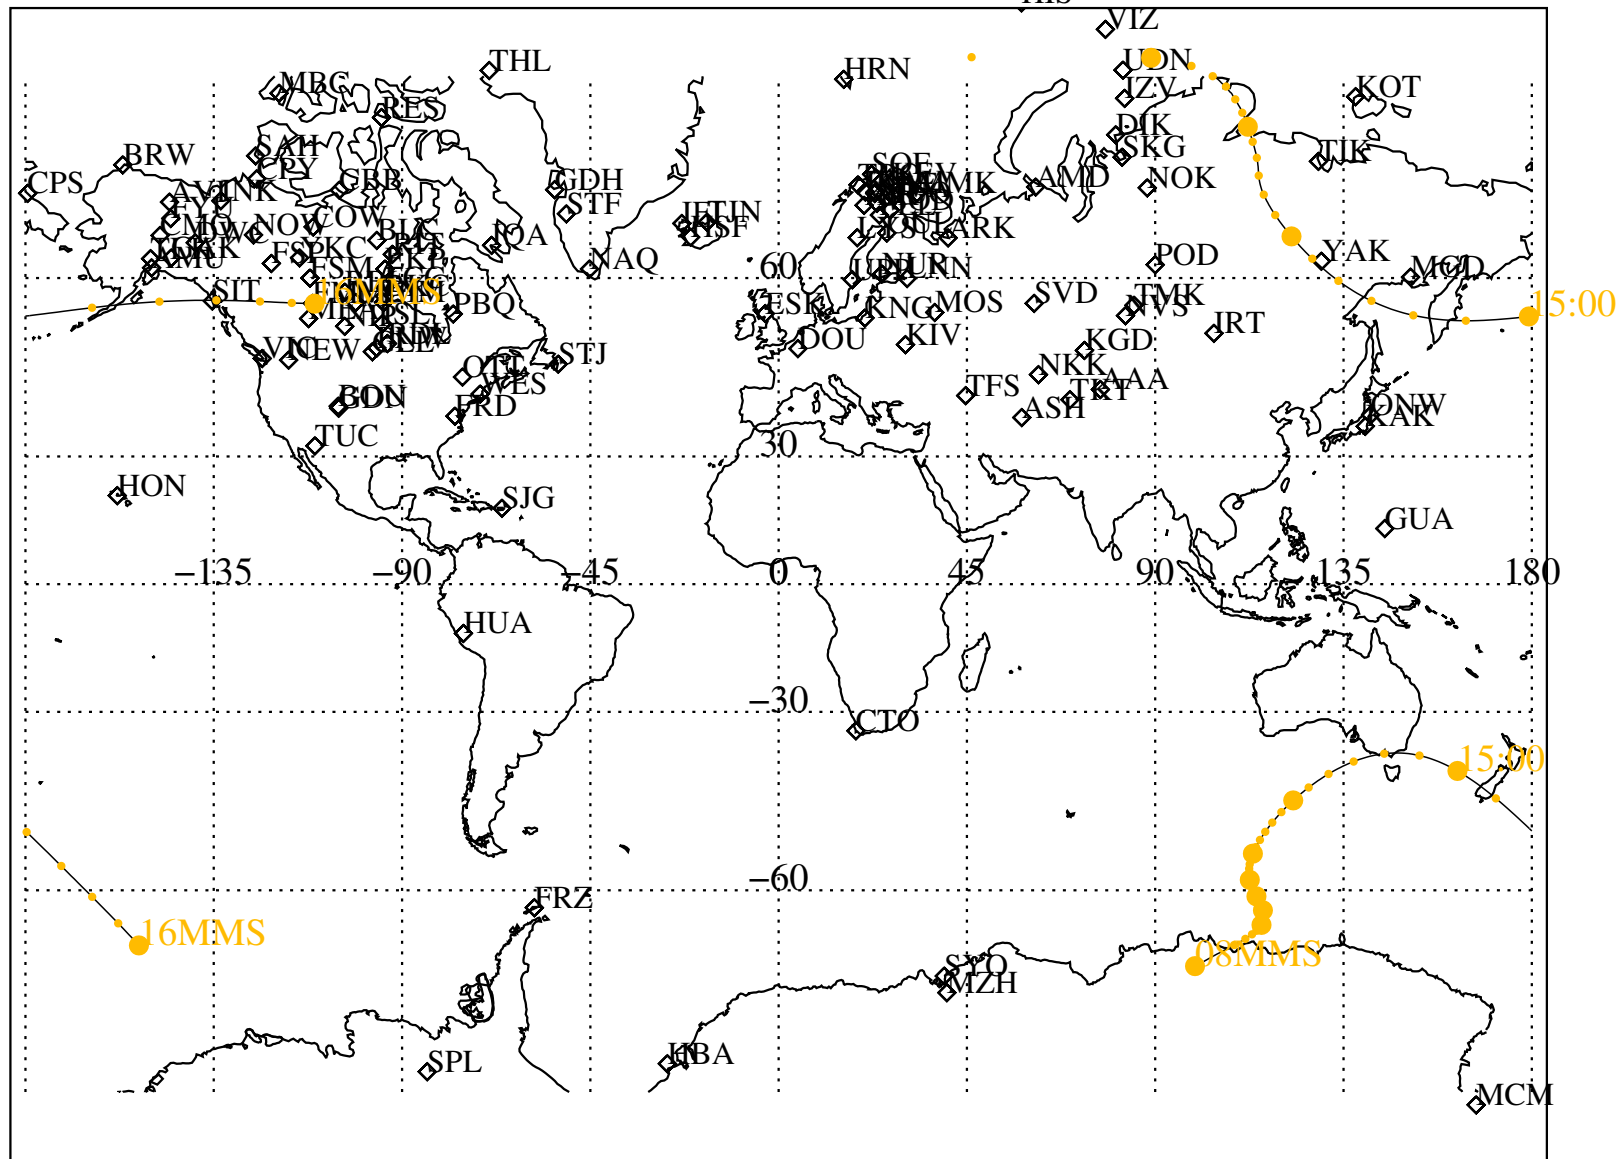

ALE  
 HELIO S/C ORBITS 2022 012 (01/12) 08:00 to 2022 012 (01/12) 16:00

RBSPA-A, RBSPB-B, CNOFS-CN, MMS1-MMS,