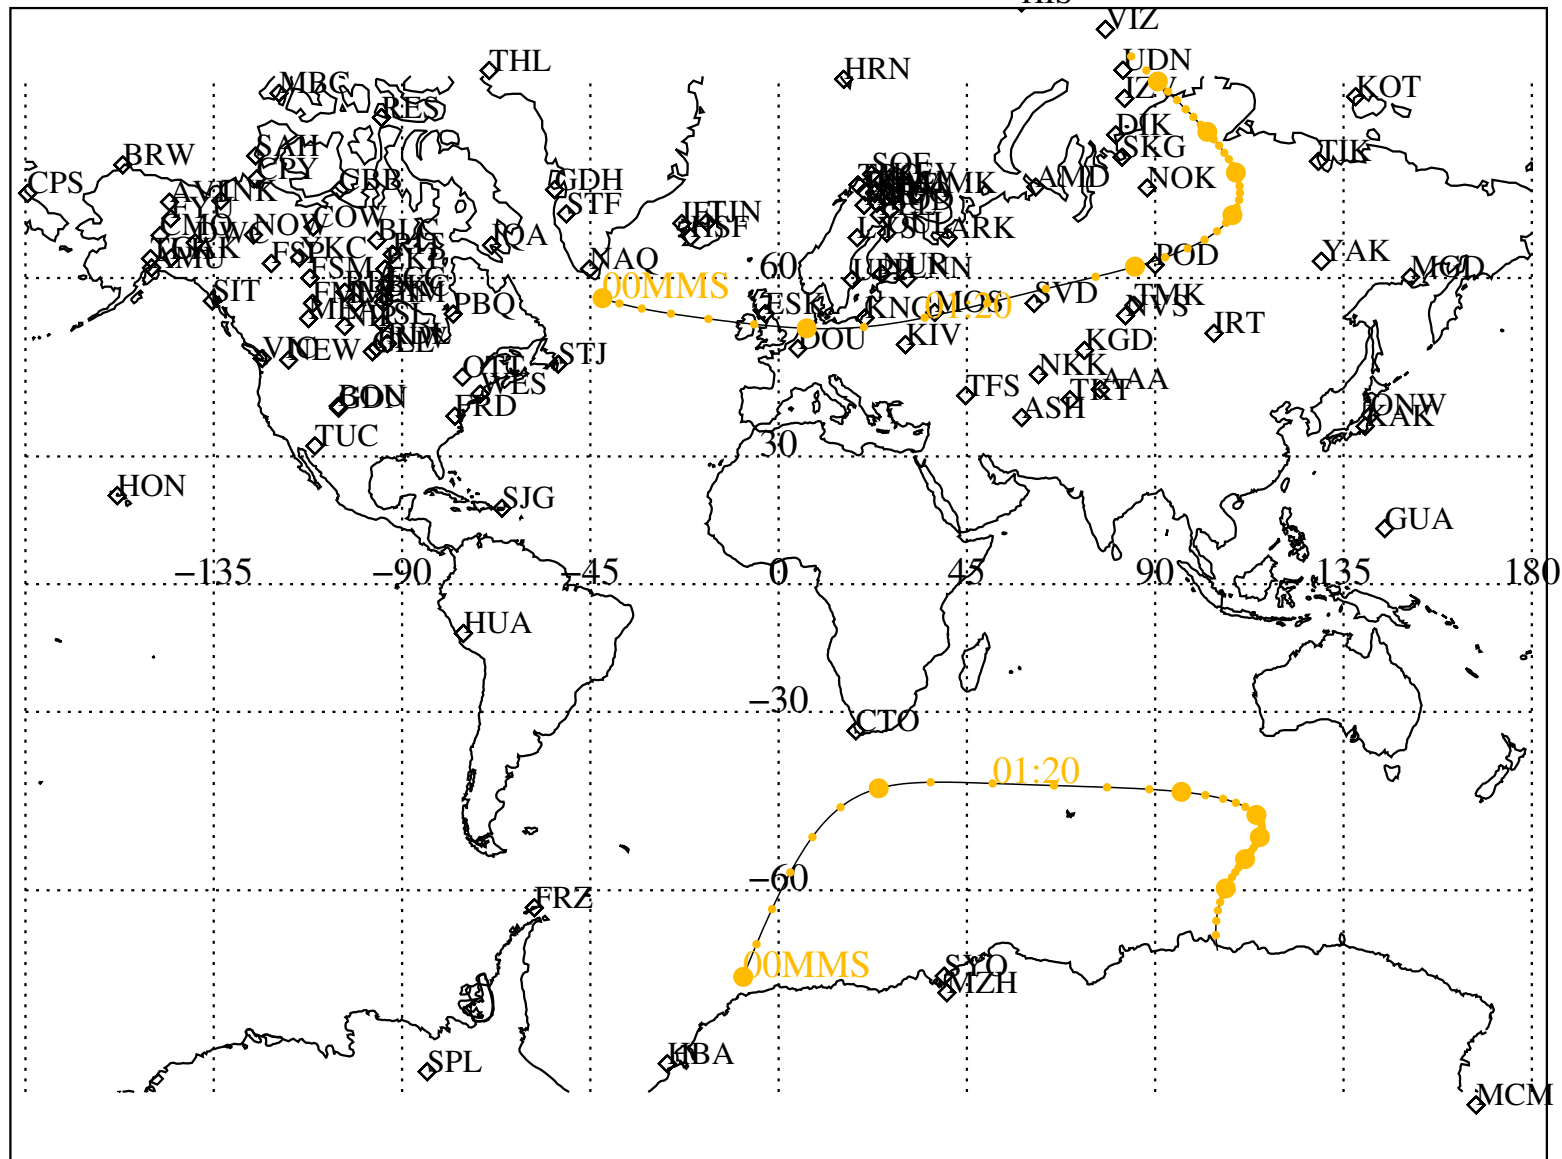

ALE  
 HELIO S/C ORBITS 2022 002 (01/02) 00:00 to 2022 002 (01/02) 08:00

RBSPA-A, RBSPB-B, CNOFS-CN, MMS1-MMS,