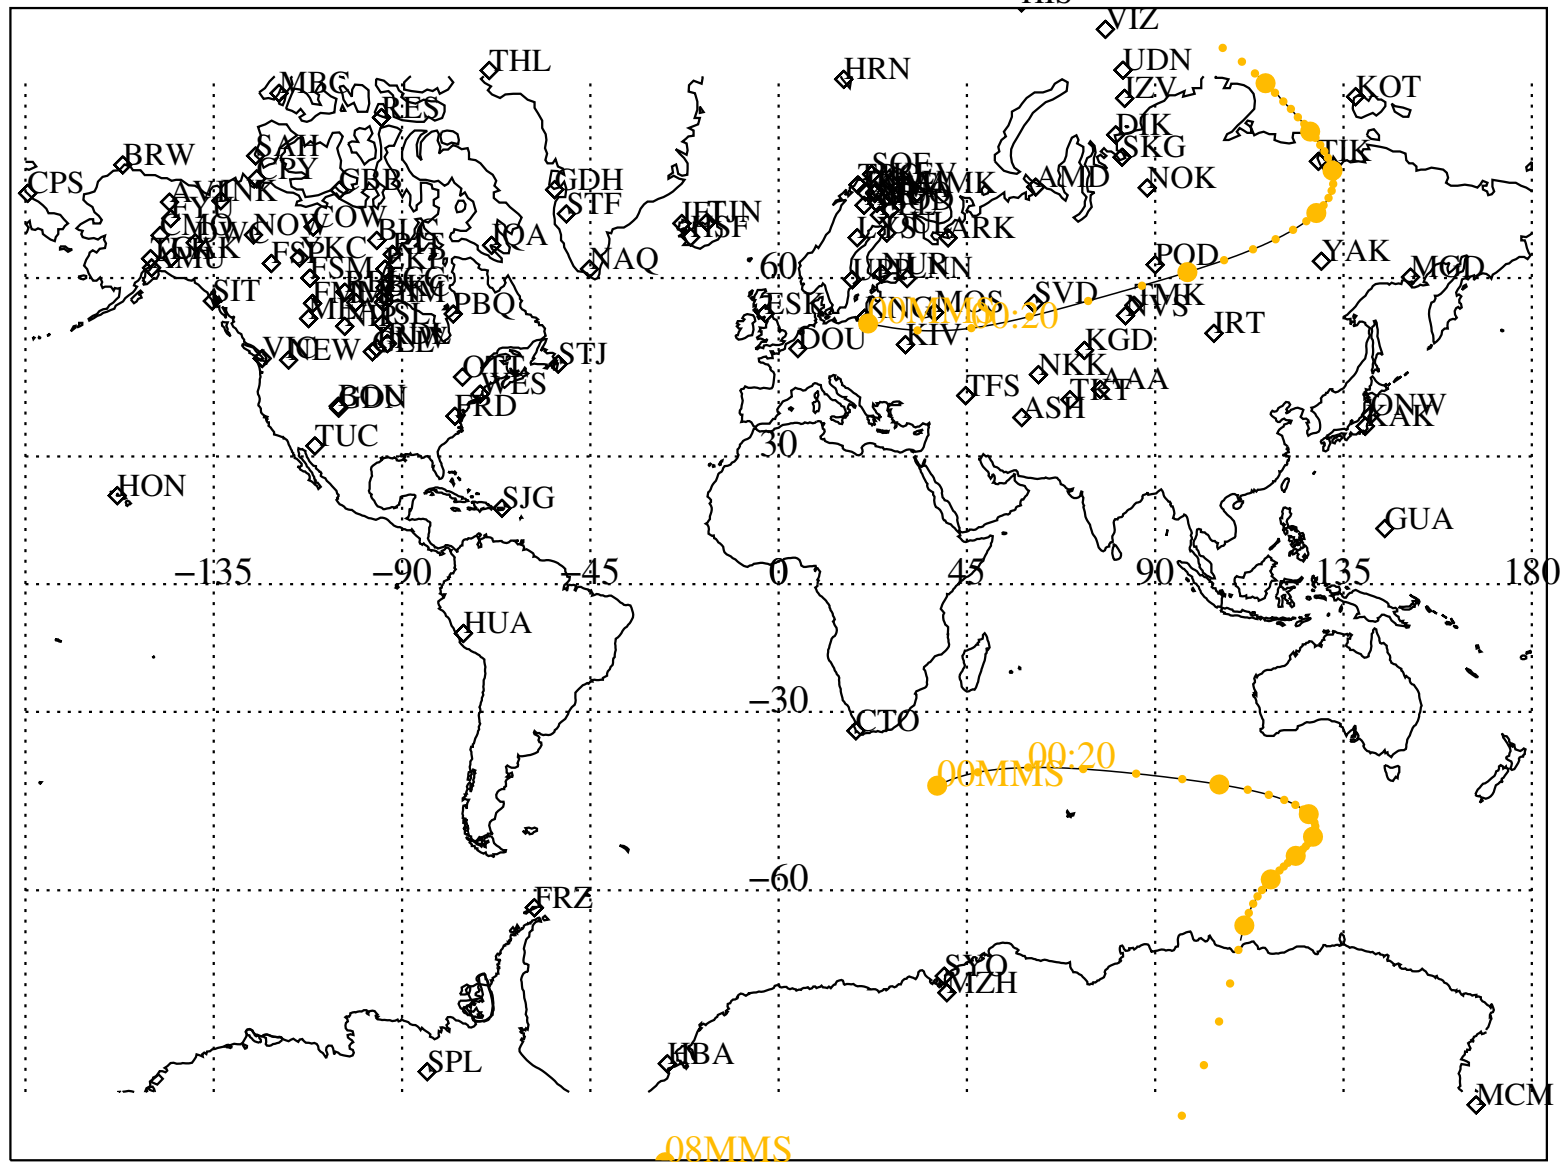

ALE  
 HELIO S/C ORBITS 2021 360 (12/26) 00:00 to 2021 360 (12/26) 08:00

RBSPA-A, RBSPB-B, CNOFS-CN, MMS1-MMS,