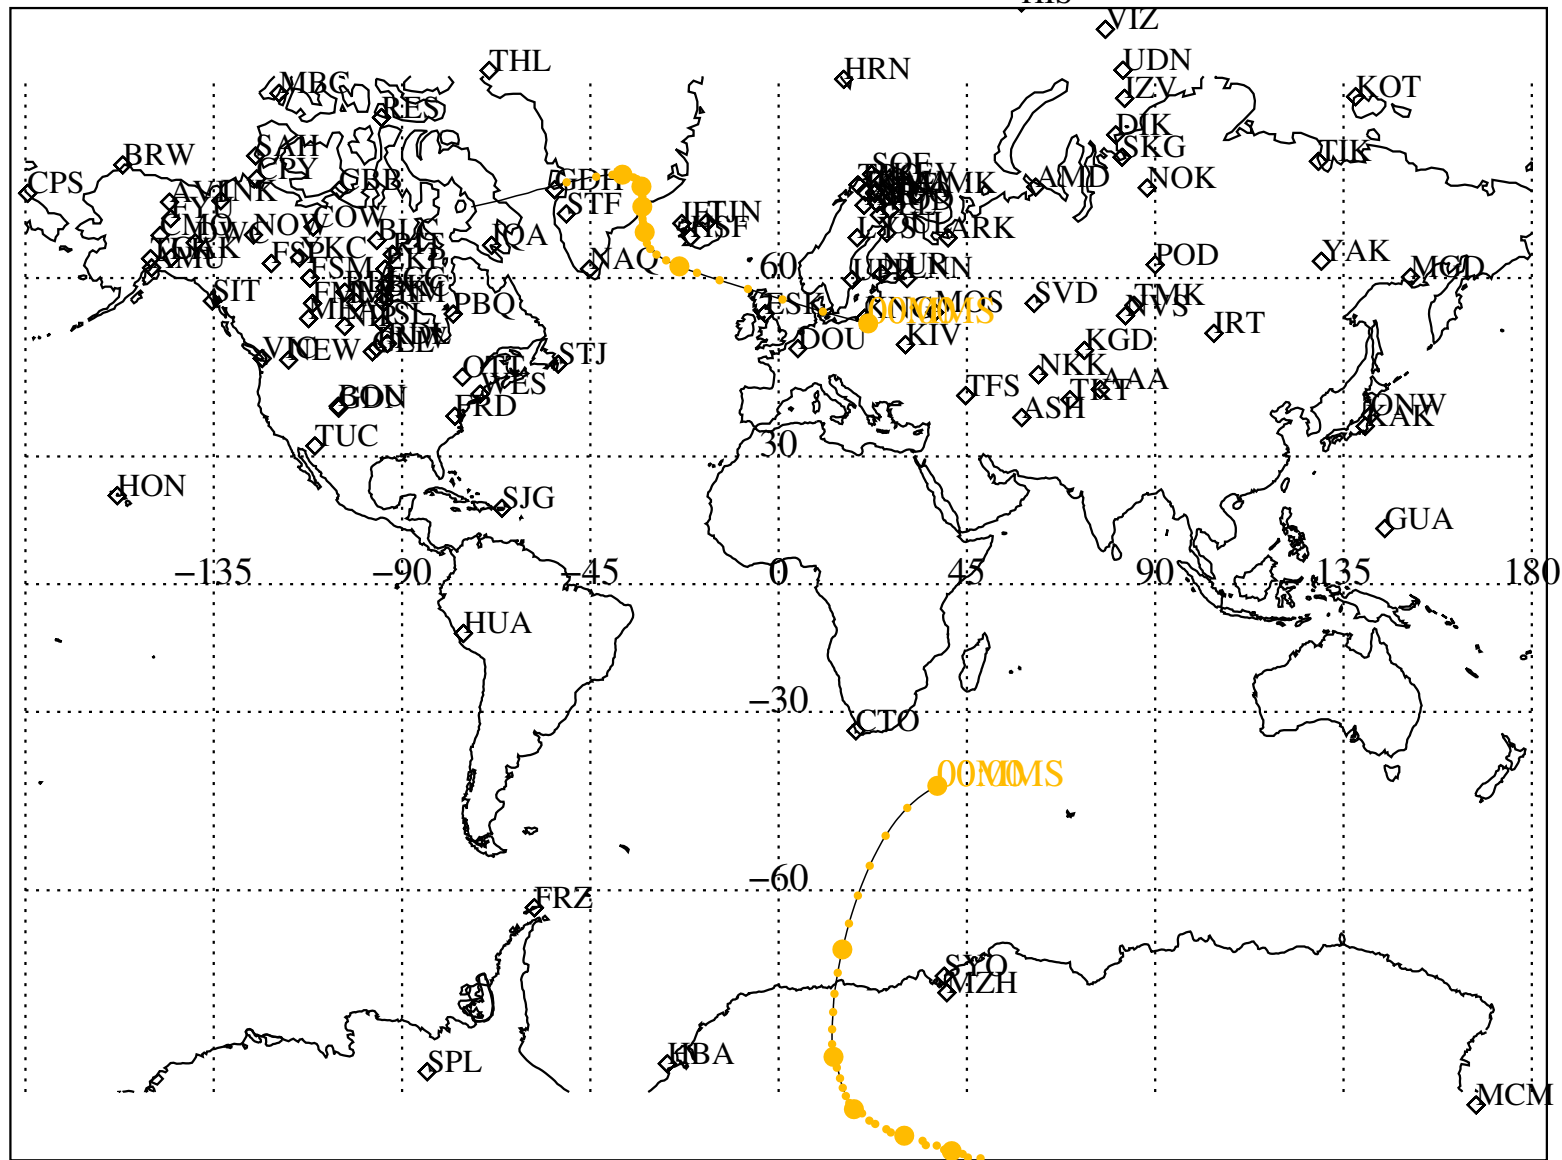

ALE
 HELIO S/C ORBITS 2021 359 (12/25) 16:00 to 2021 360 (12/26) 00:00

RBSPA-A, RBSPB-B, CNOFS-CN, MMS1-MMS,