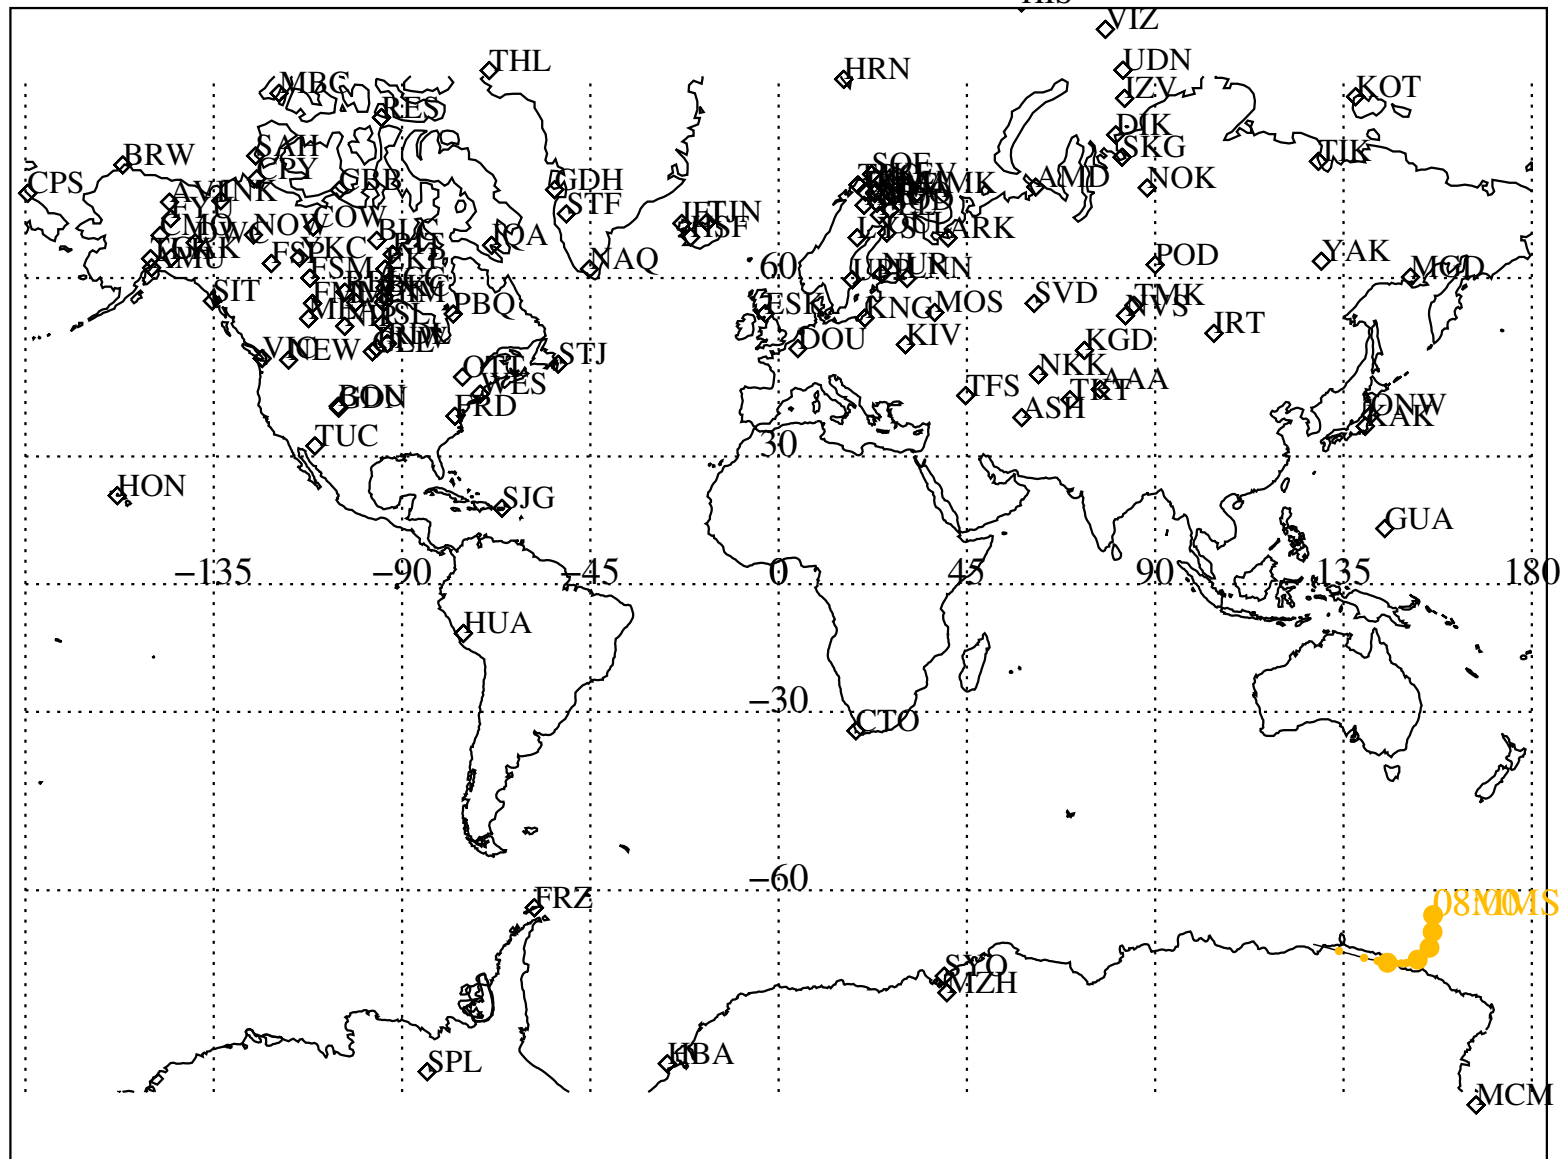

ALE
HELIO S/C ORBITS 2021 356 (12/22) 00:00 to 2021 356 (12/22) 08:00

RBSPA-A, RBSPB-B, CNOFS-CN, MMS1-MMS,