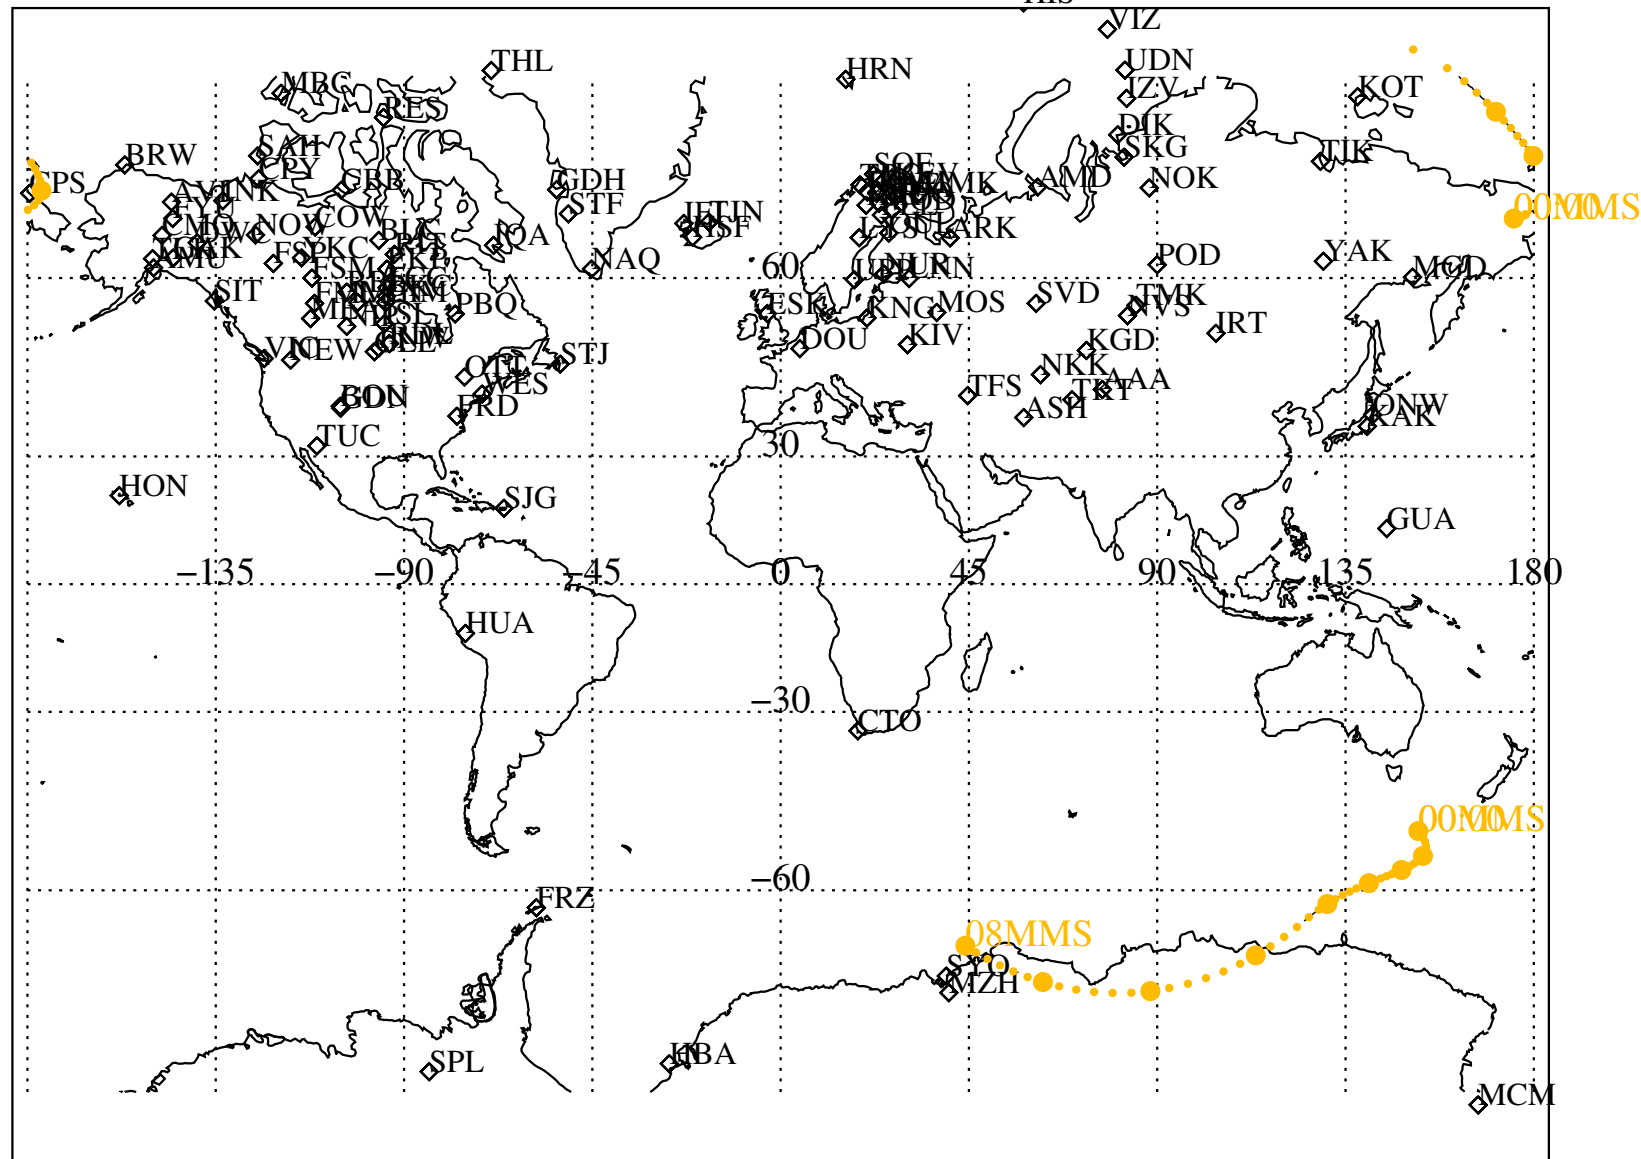

ALE
 HELIO S/C ORBITS 2021 346 (12/12) 00:00 to 2021 346 (12/12) 08:00

RBSPA-A, RBSPB-B, CNOFS-CN, MMS1-MMS,