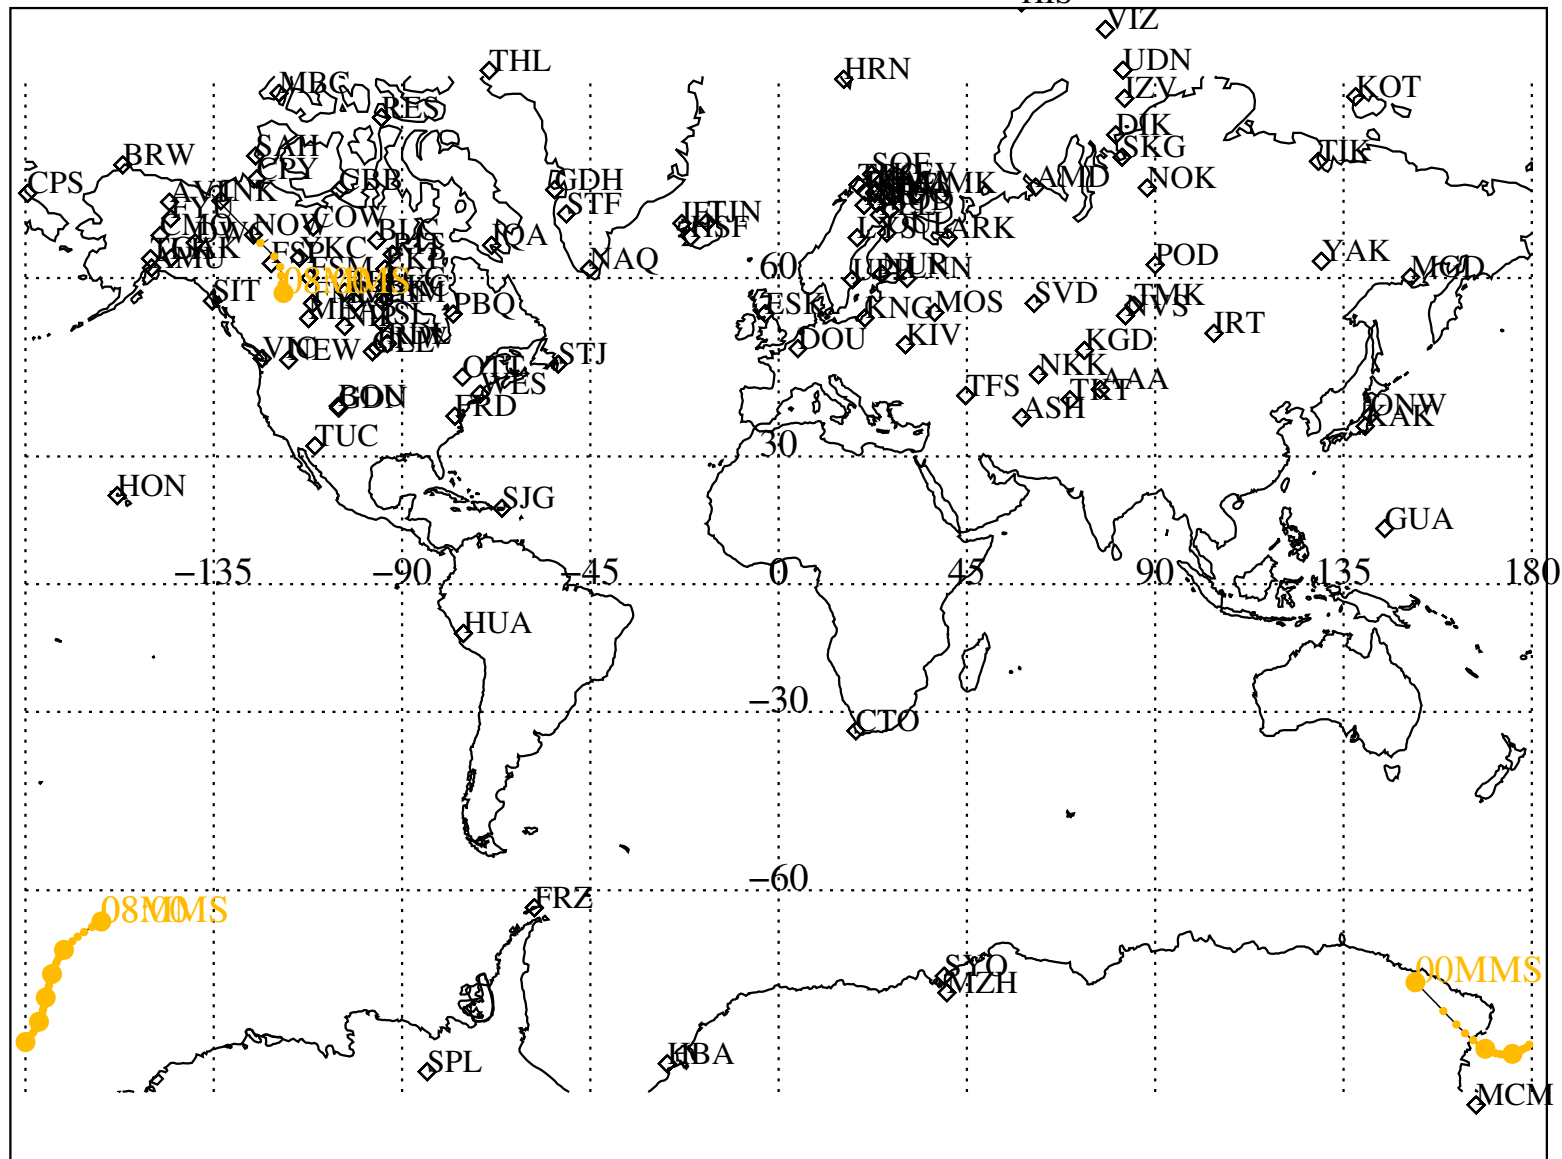

ALE  
 HELIO S/C ORBITS 2021 342 (12/08) 00:00 to 2021 342 (12/08) 08:00

RBSPA-A, RBSPB-B, CNOFS-CN, MMS1-MMS,