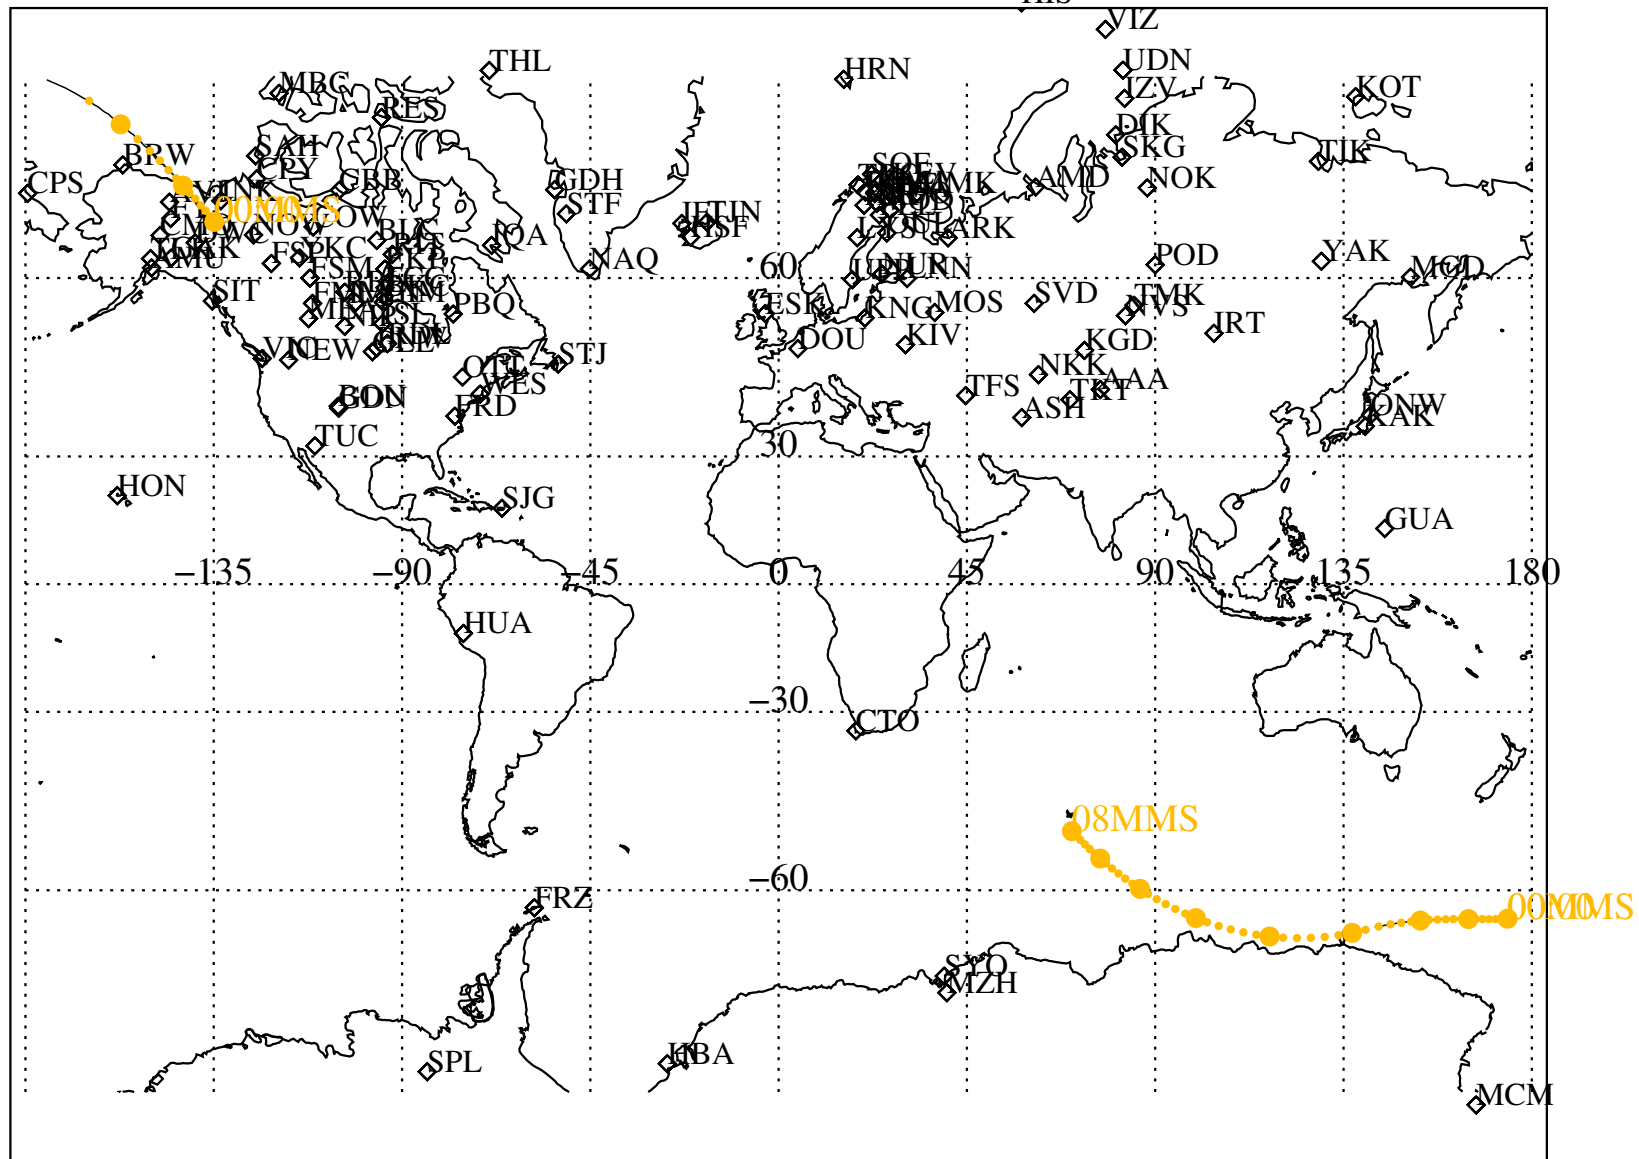

ALE  
 HELIO S/C ORBITS 2021 332 (11/28) 00:00 to 2021 332 (11/28) 08:00

RBSPA-A, RBSPB-B, CNOFS-CN, MMS1-MMS,