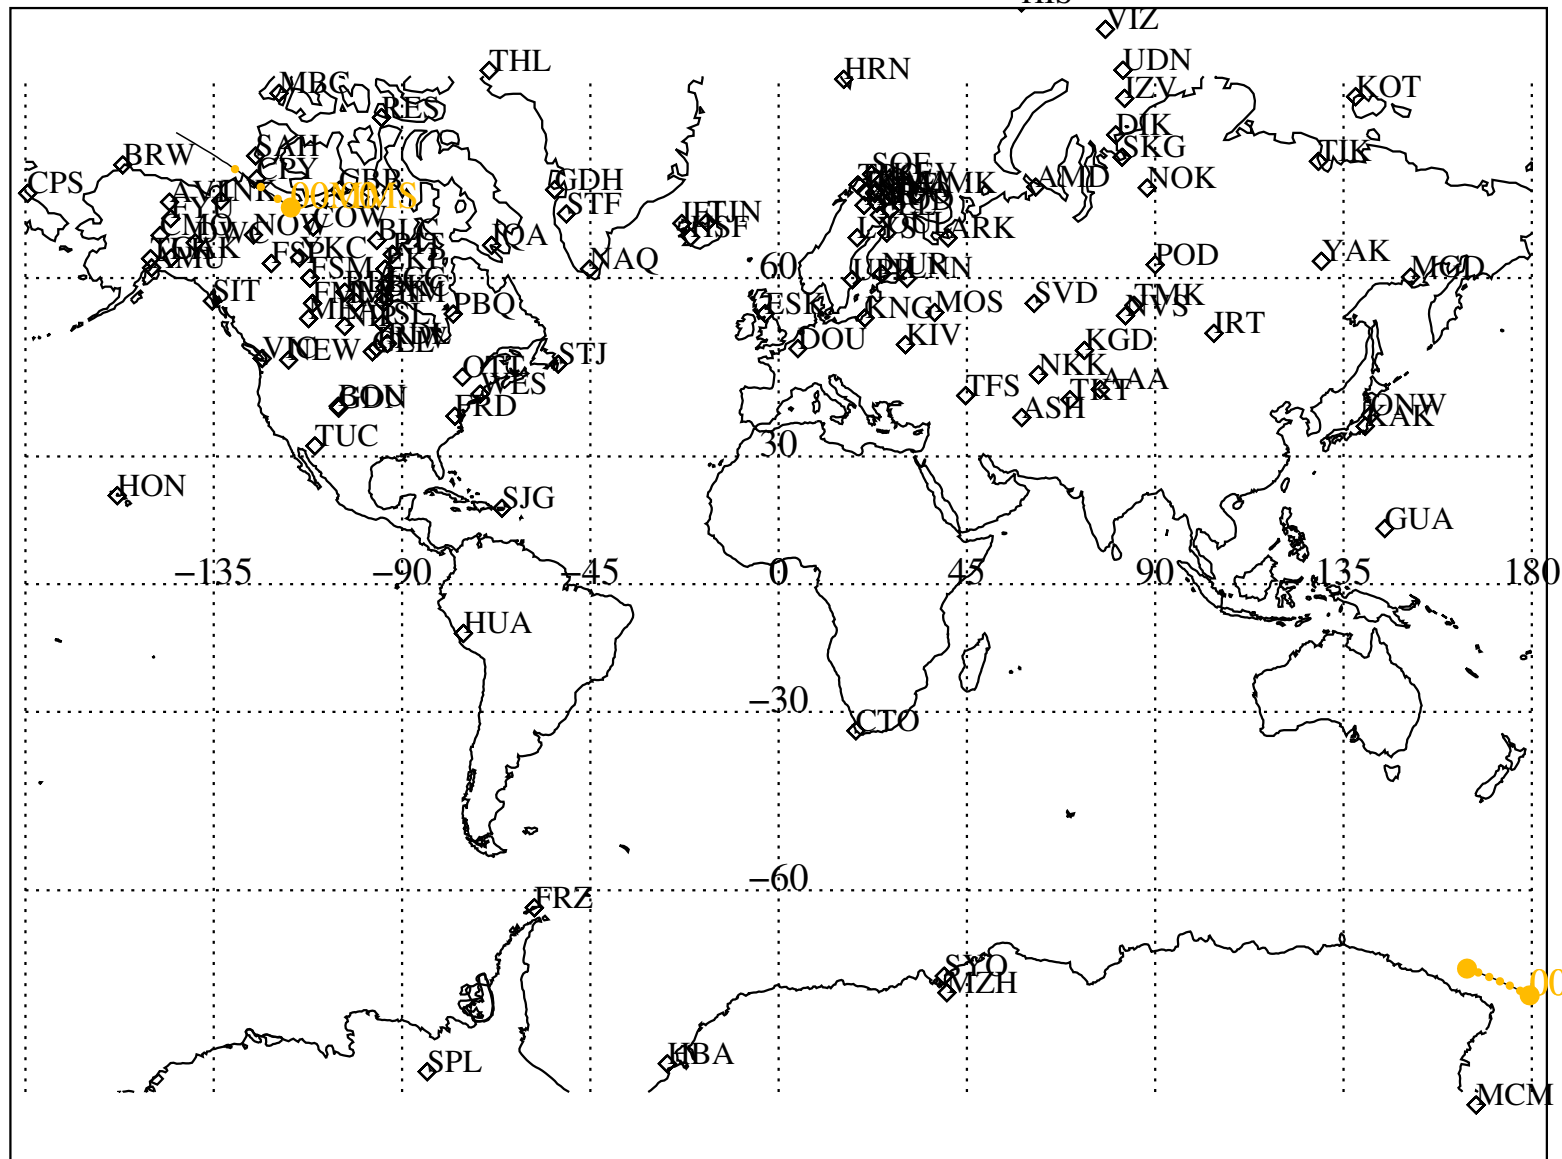

ALE  
**HELIO S/C ORBITS 2021 311 (11/07) 00:00 to 2021 311 (11/07) 08:00**

RBSPA-A, RBSPB-B, CNOFS-CN, MMS1-MMS,